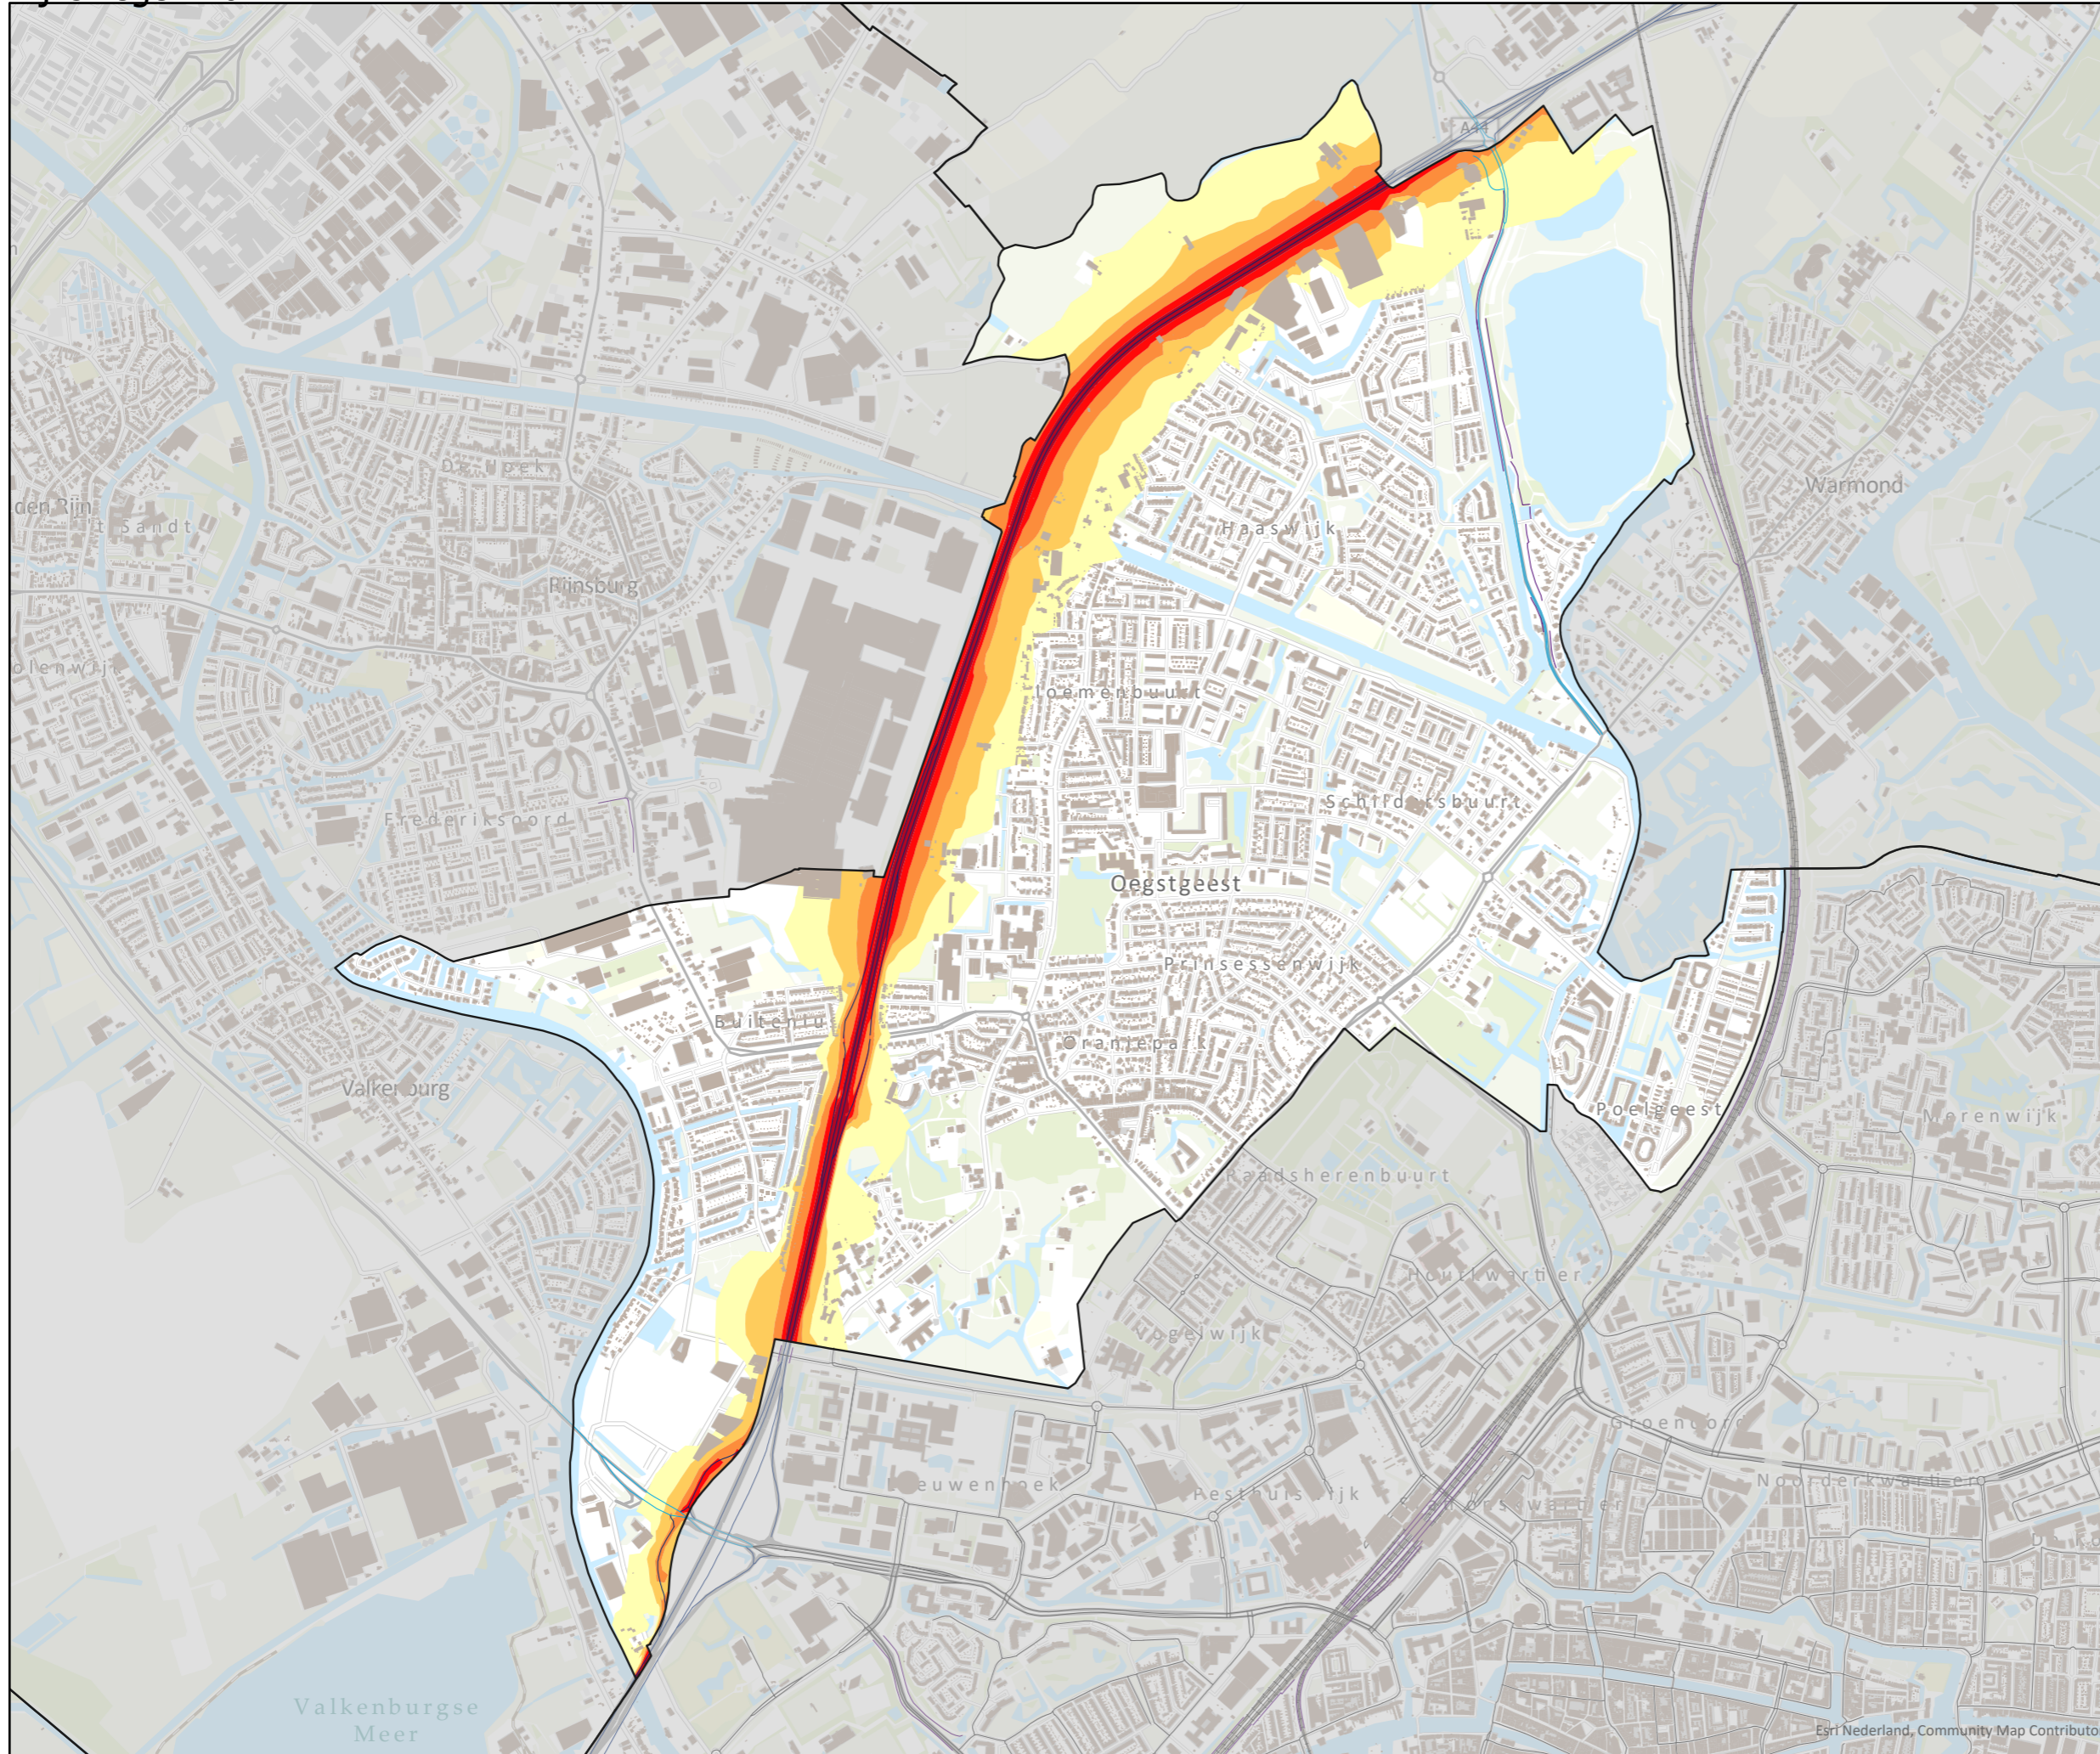

Gemeente Oegstgeest

Provinciale wegen 2021

Legenda

- Schermen
- Gebouwen
- Spoorwegen**
- Spoorwegen
- Wegen**
- Rijk
- Provincie
- Gemeente
- Provinciale wegen**
- Lnight**
- 50 - 55 dB
- 55 - 60 dB
- 60 - 65 dB
- 65 - 70 dB
- > 70 dB

0 920 Meters

Gemeente Oegstgeest

Rijkswegen 2021

Legenda

- Schermen
- Gebouwen
- Spoorwegen**
- Spoorwegen
- Wegen**
- Rijk
- Provincie
- Gemeente
- Rijkswegen**
- Lnight**
- 50 - 55 dB
- 55 - 60 dB
- 60 - 65 dB
- 65 - 70 dB
- > 70 dB