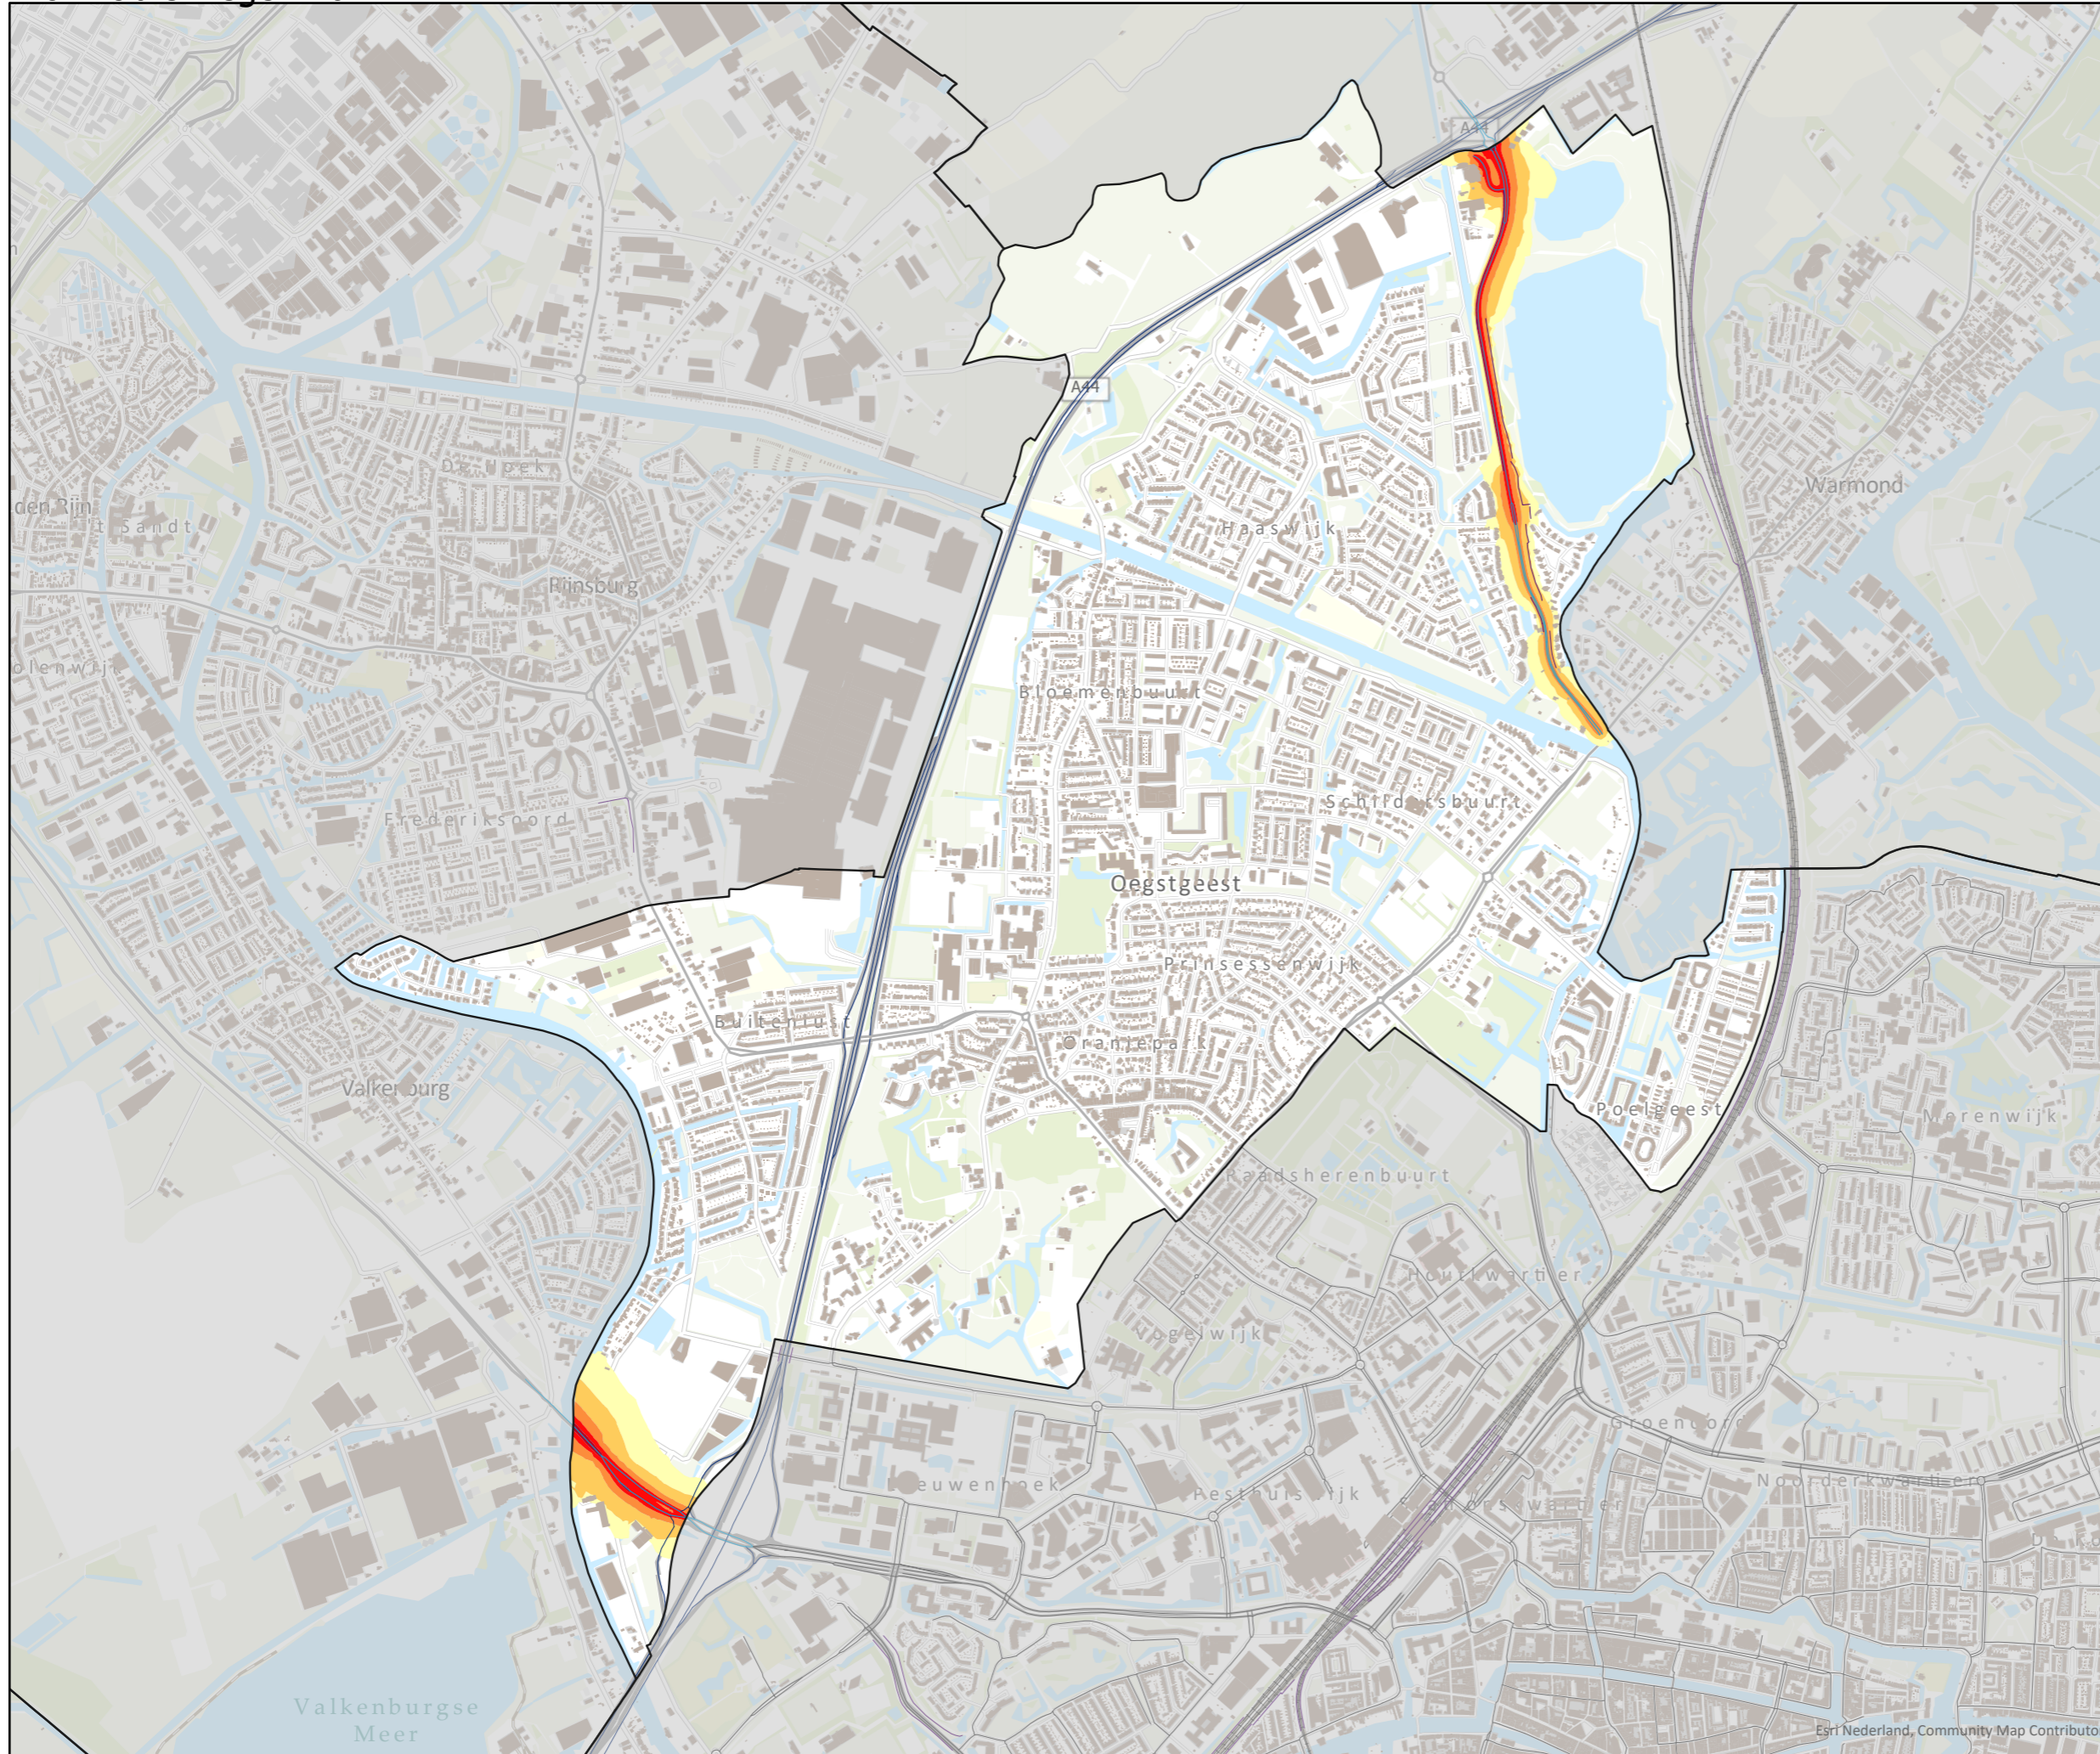

Gemeente Oegstgeest

Provinciale wegen 2021

Legenda

- Schermen
- Gebouwen
- Spoorwegen**
- Spoorwegen
- Wegen**
- Rijk
- Provincie
- Gemeente
- Provinciale wegen**
- Lnight**
- 50 - 55 dB
- 55 - 60 dB
- 60 - 65 dB
- 65 - 70 dB
- > 70 dB

0 920 Meters

Gemeente Oegstgeest

Rijkswegen 2021

Legenda

- Schermen
- Gebouwen
- Spoorwegen**
- Spoorwegen
- Wegen**
- Rijk
- Provincie
- Gemeente
- Rijkswegen**
- Lnight**
- 50 - 55 dB
- 55 - 60 dB
- 60 - 65 dB
- 65 - 70 dB
- > 70 dB