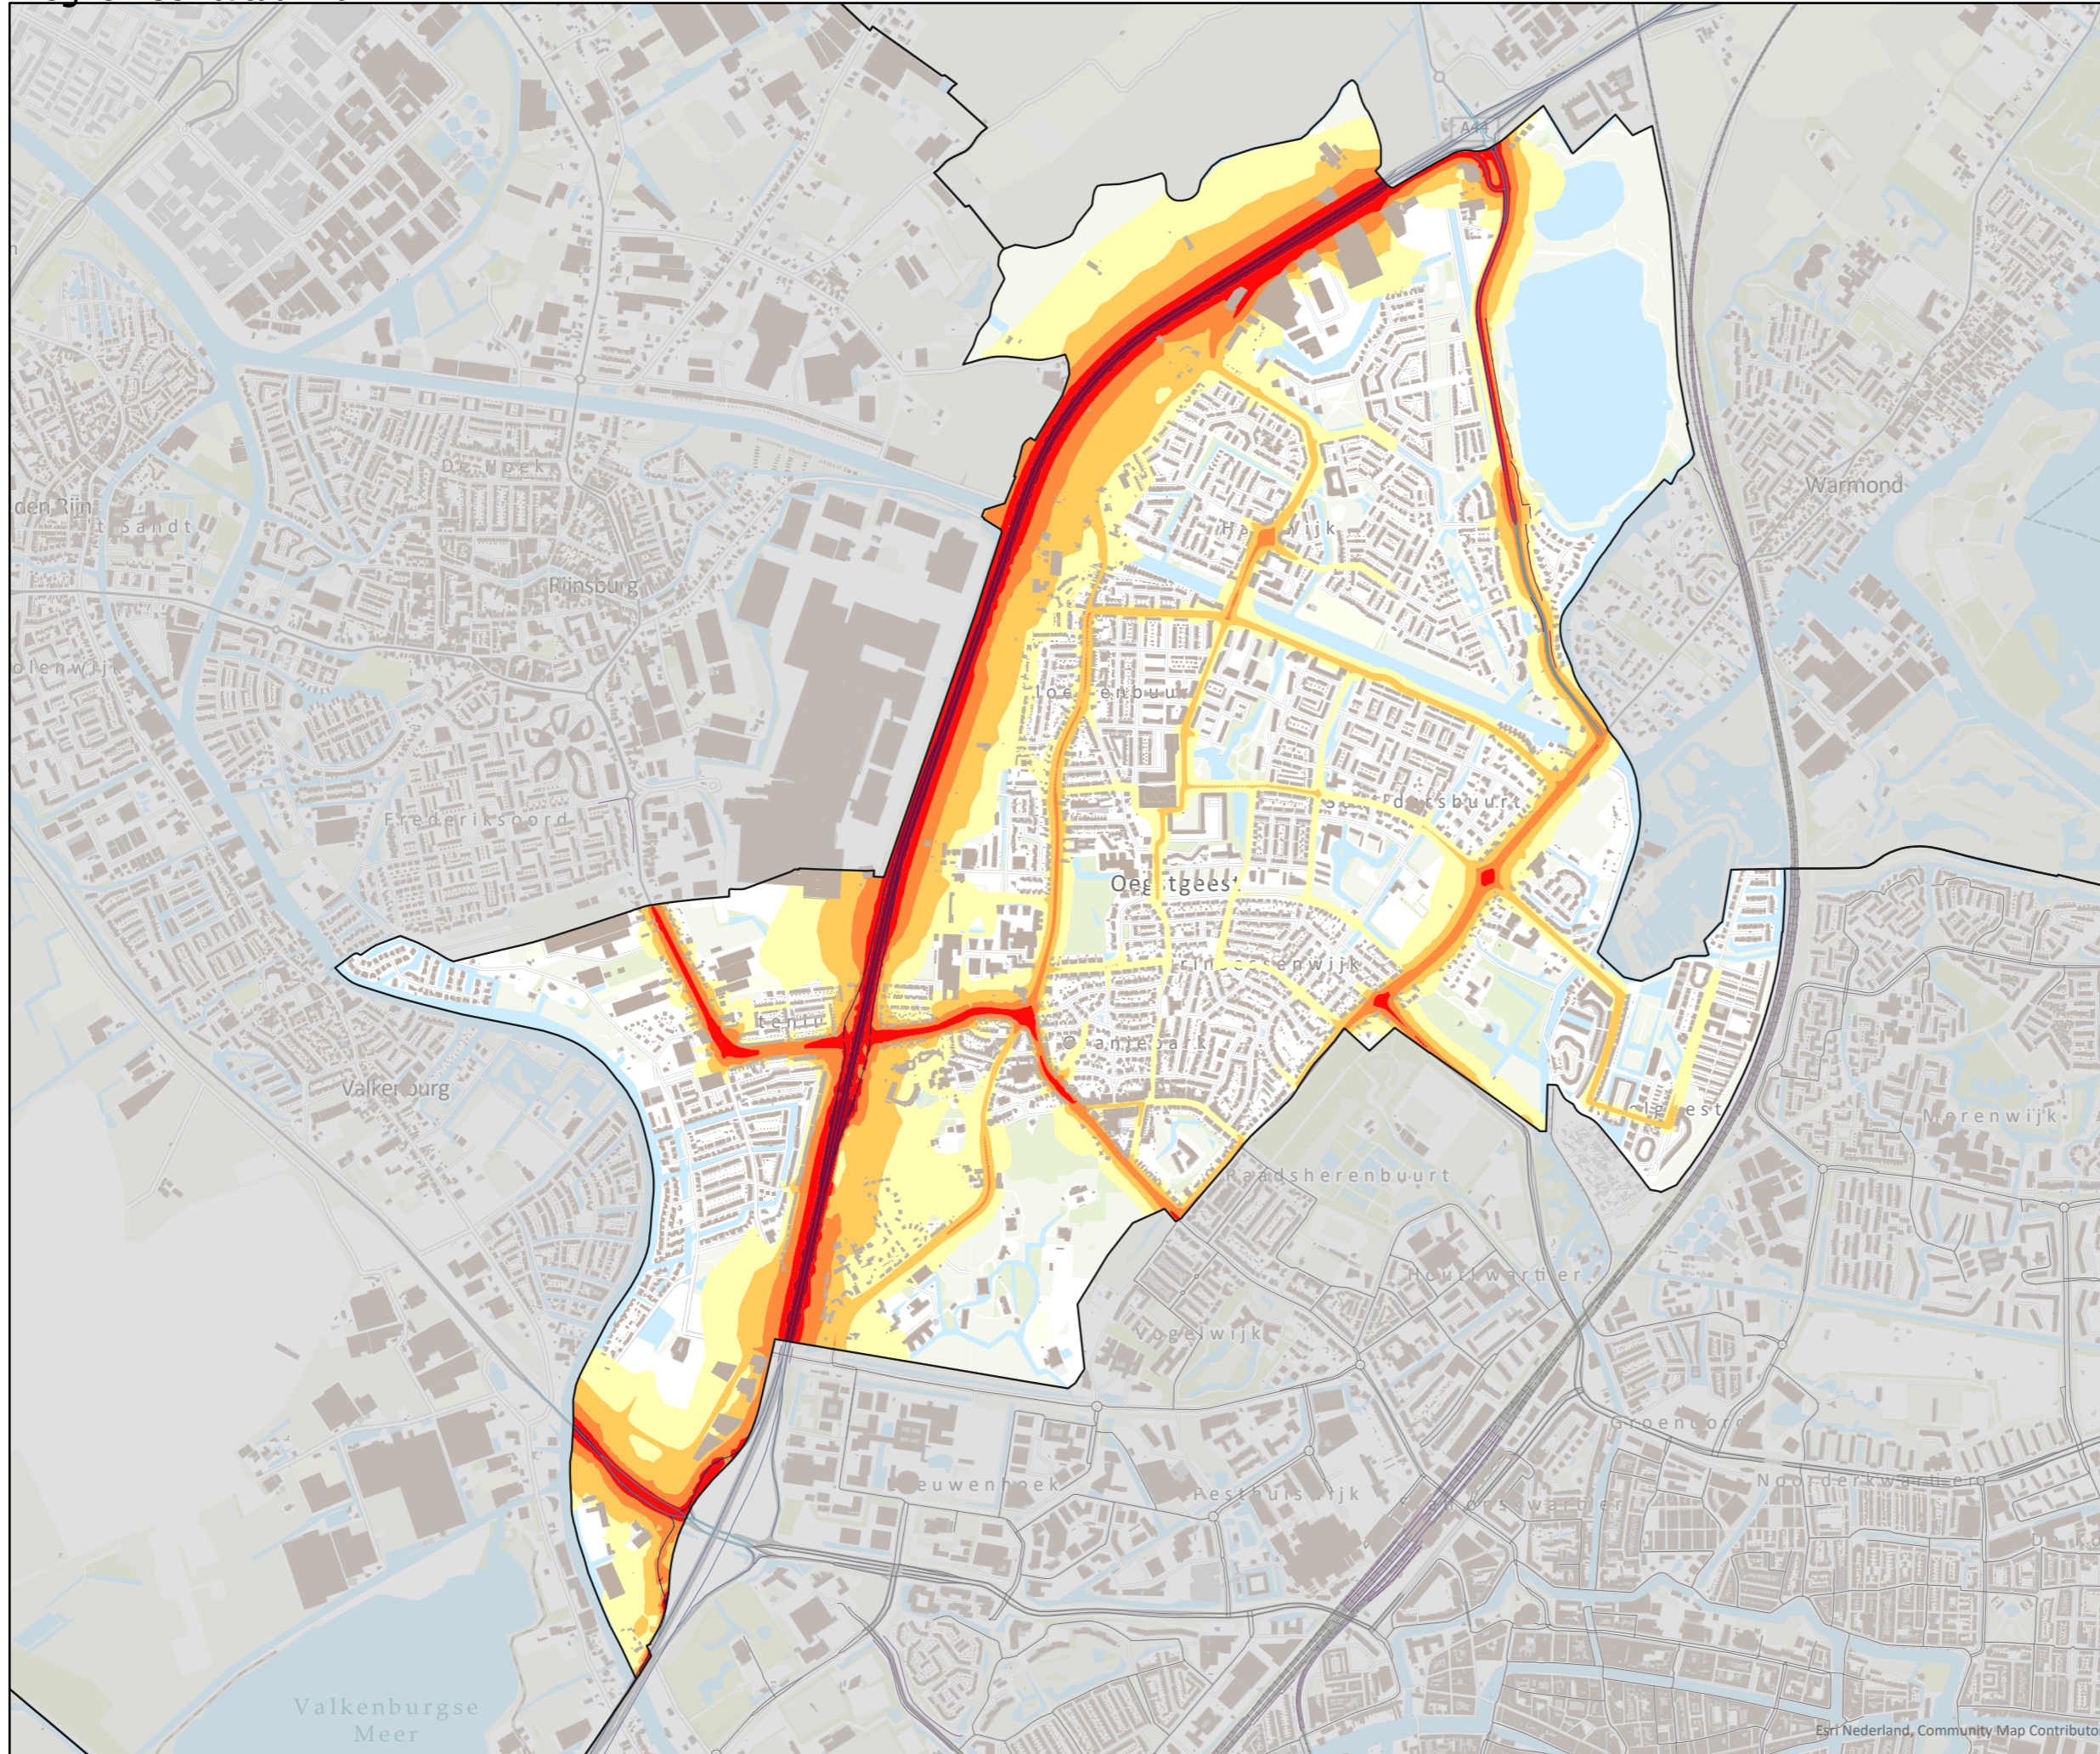

Gemeente Oegstgeest

Provinciale wegen 2021

Legenda

- Schermen
- Gebouwen
- Spoorwegen**
- Spoorwegen
- Wegen**
- Rijk
- Provincie
- Gemeente
- Provinciale wegen**
- Lnight**
- 50 - 55 dB
- 55 - 60 dB
- 60 - 65 dB
- 65 - 70 dB
- > 70 dB

0 920 Meters

Gemeente Oegstgeest

Rijkswegen 2021

Legenda

- Schermen
- Gebouwen
- Spoorwegen**
- Spoorwegen
- Wegen**
- Rijk
- Provincie
- Gemeente
- Rijkswegen**
- Lnight**
- 50 - 55 dB
- 55 - 60 dB
- 60 - 65 dB
- 65 - 70 dB
- > 70 dB

N

0 920 Meters

Gemeente Oegstgeest

Wegverkeer totaal 2021

Legenda

- Schermen
- Gebouwen
- Spoorwegen**
- Spoorwegen
- Wegen**
- Rijk
- Provincie
- Gemeente
- Wegverkeer cumulatief**
- Lnight**
- 50 - 55 dB
- 55 - 60 dB
- 60 - 65 dB
- 65 - 70 dB
- > 70 dB