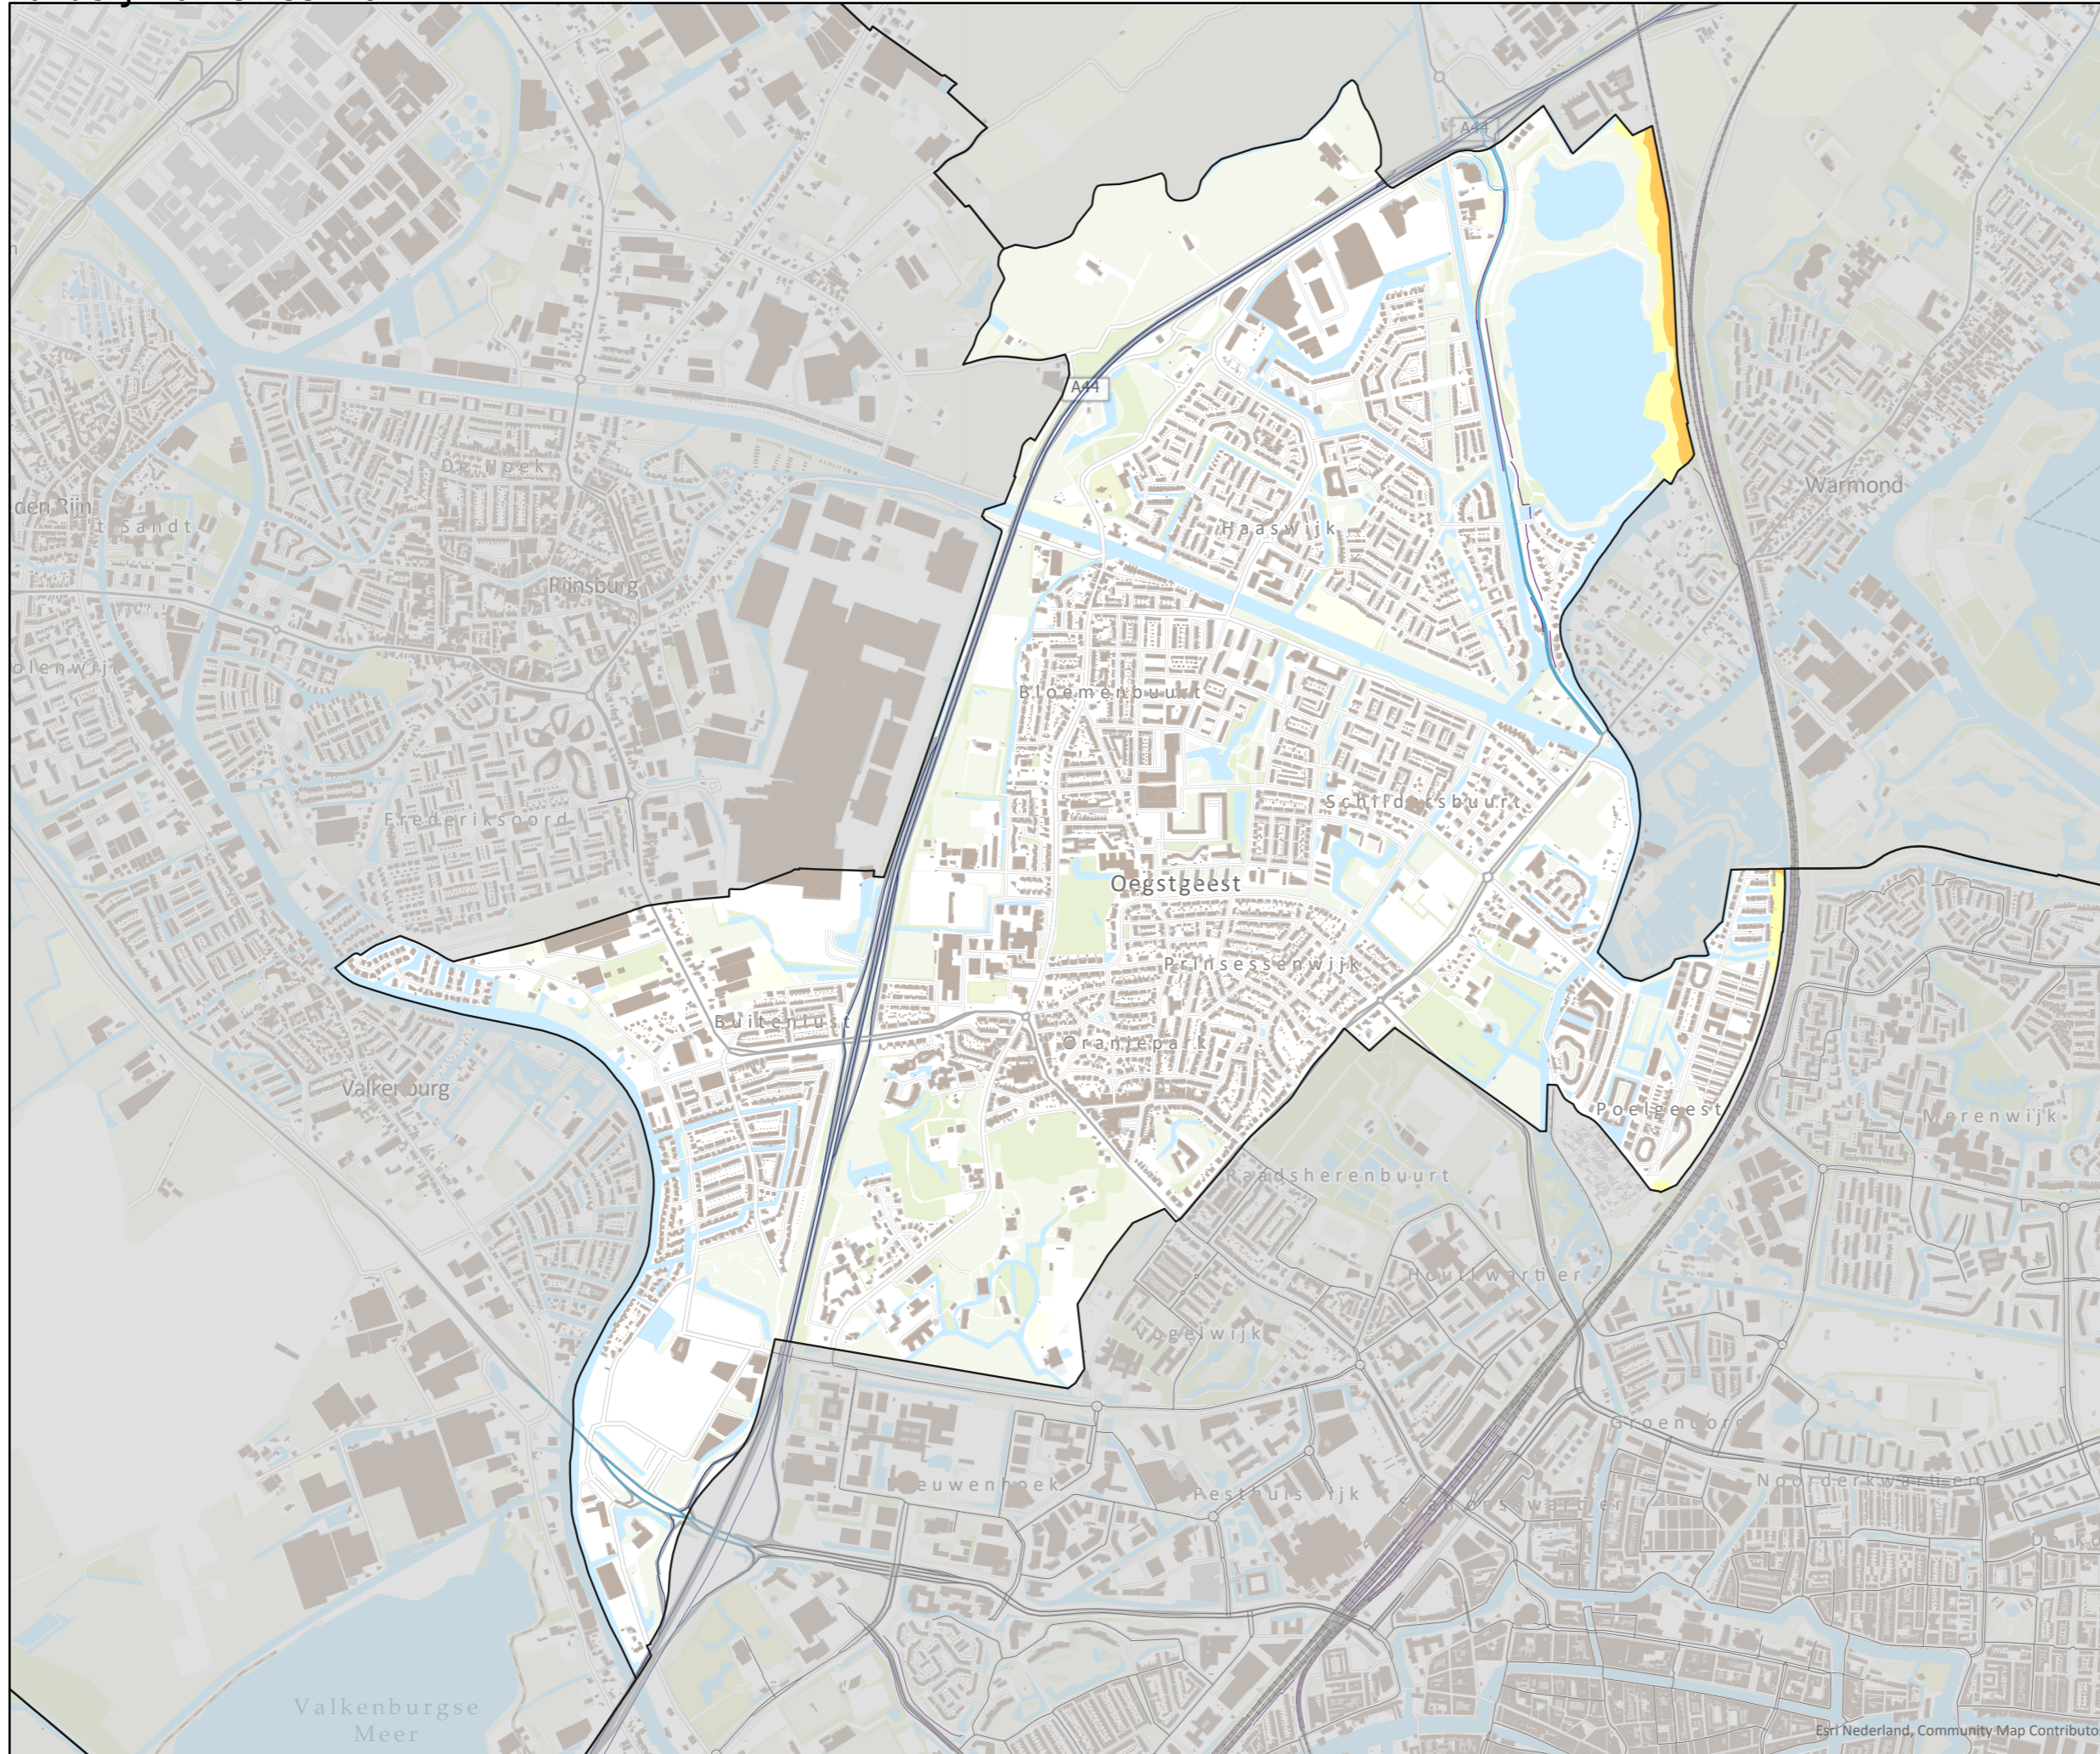

Gemeente Oegstgeest

Landelijk railverkeer 2021