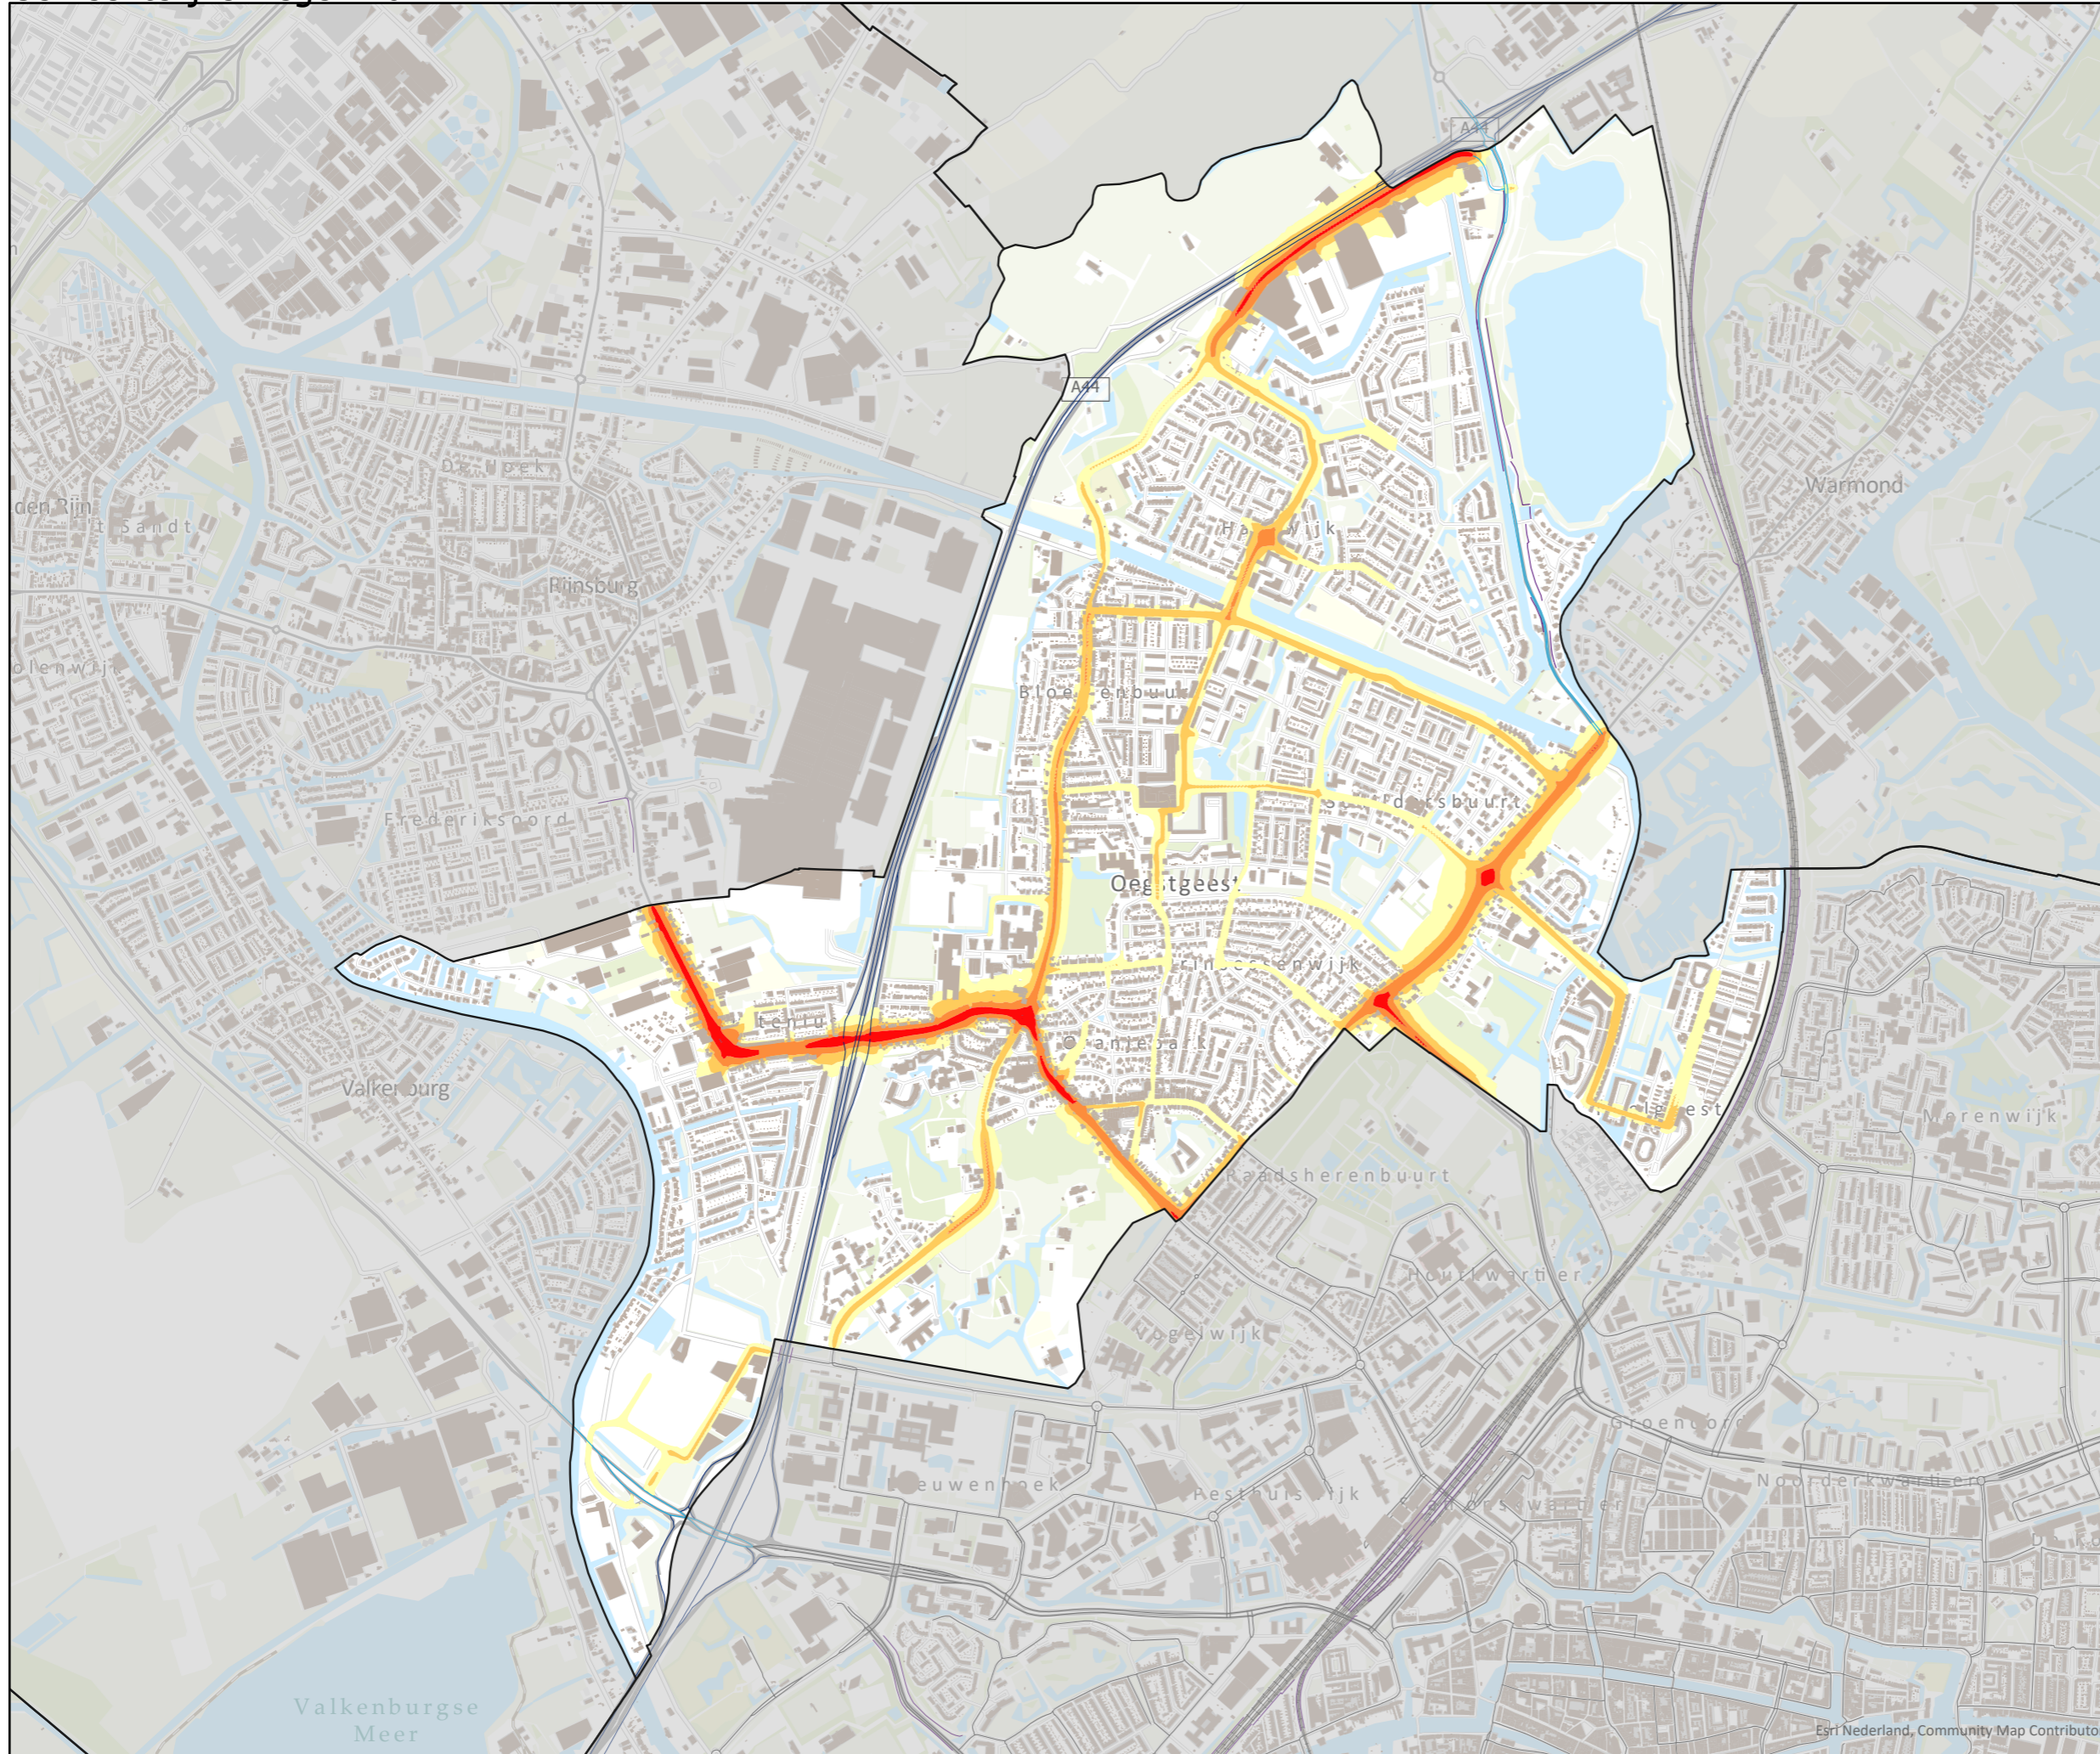

Bijlage 6

Titel

Resultaten geluidcontouren L_{night}

Gemeente Oegstgeest

Gemeentelijke wegen 2021

Legenda

- Schermen
- Gebouwen

Spoorwegen

Gemeente Oegstgeest

Provinciale wegen 2021

Legenda

- Schermen
- Gebouwen
- Spoorwegen**
- Spoorwegen
- Wegen**
- Rijk
- Provincie
- Gemeente
- Provinciale wegen**
- Lnight**
- 50 - 55 dB
- 55 - 60 dB
- 60 - 65 dB
- 65 - 70 dB
- > 70 dB