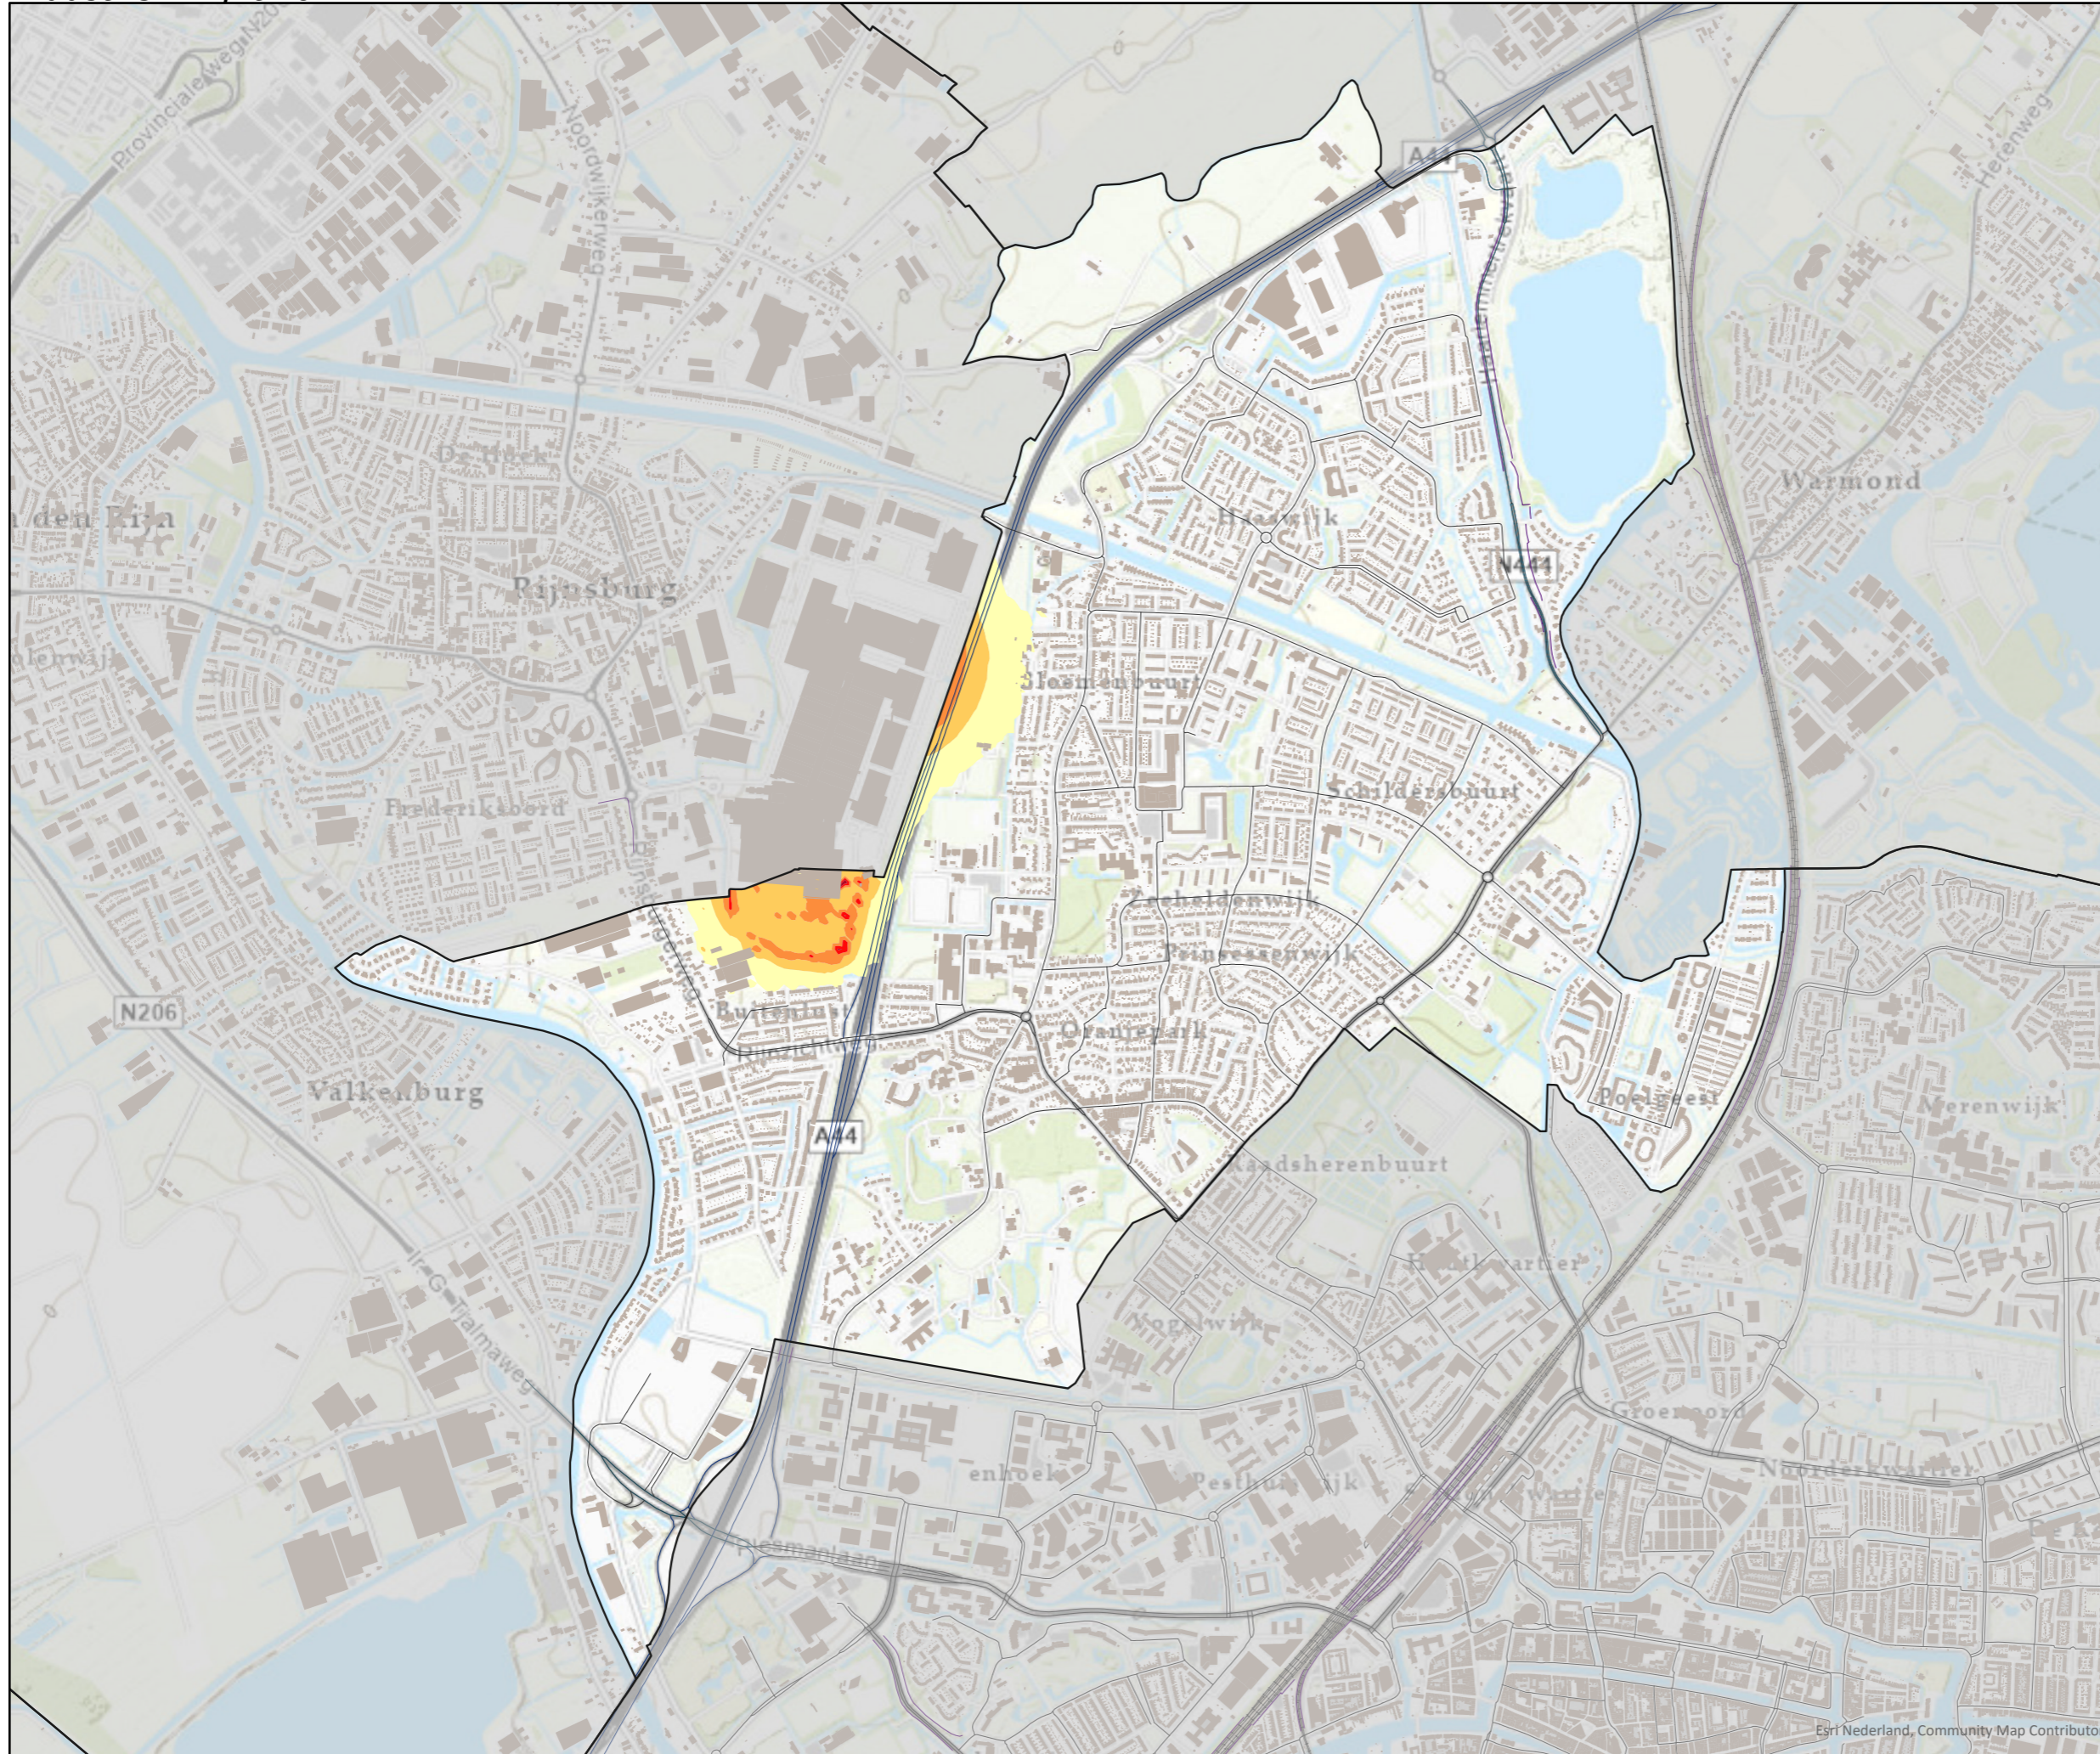

Gemeente Oegstgeest

Industrie Lnight 2021

Legenda

- Schermen
- Gebouwen
- **Spoorwegen**
- Spoorwegen
- **Wegen**
- Rijk
- Provincie
- Gemeente
- **Industrie Lnight 2021**
- **Lnight**
- 50 - 55 dB
- 55 - 60 dB
- 60 - 65 dB
- 65 - 70 dB
- > 70 dB

N

0 920 Meters