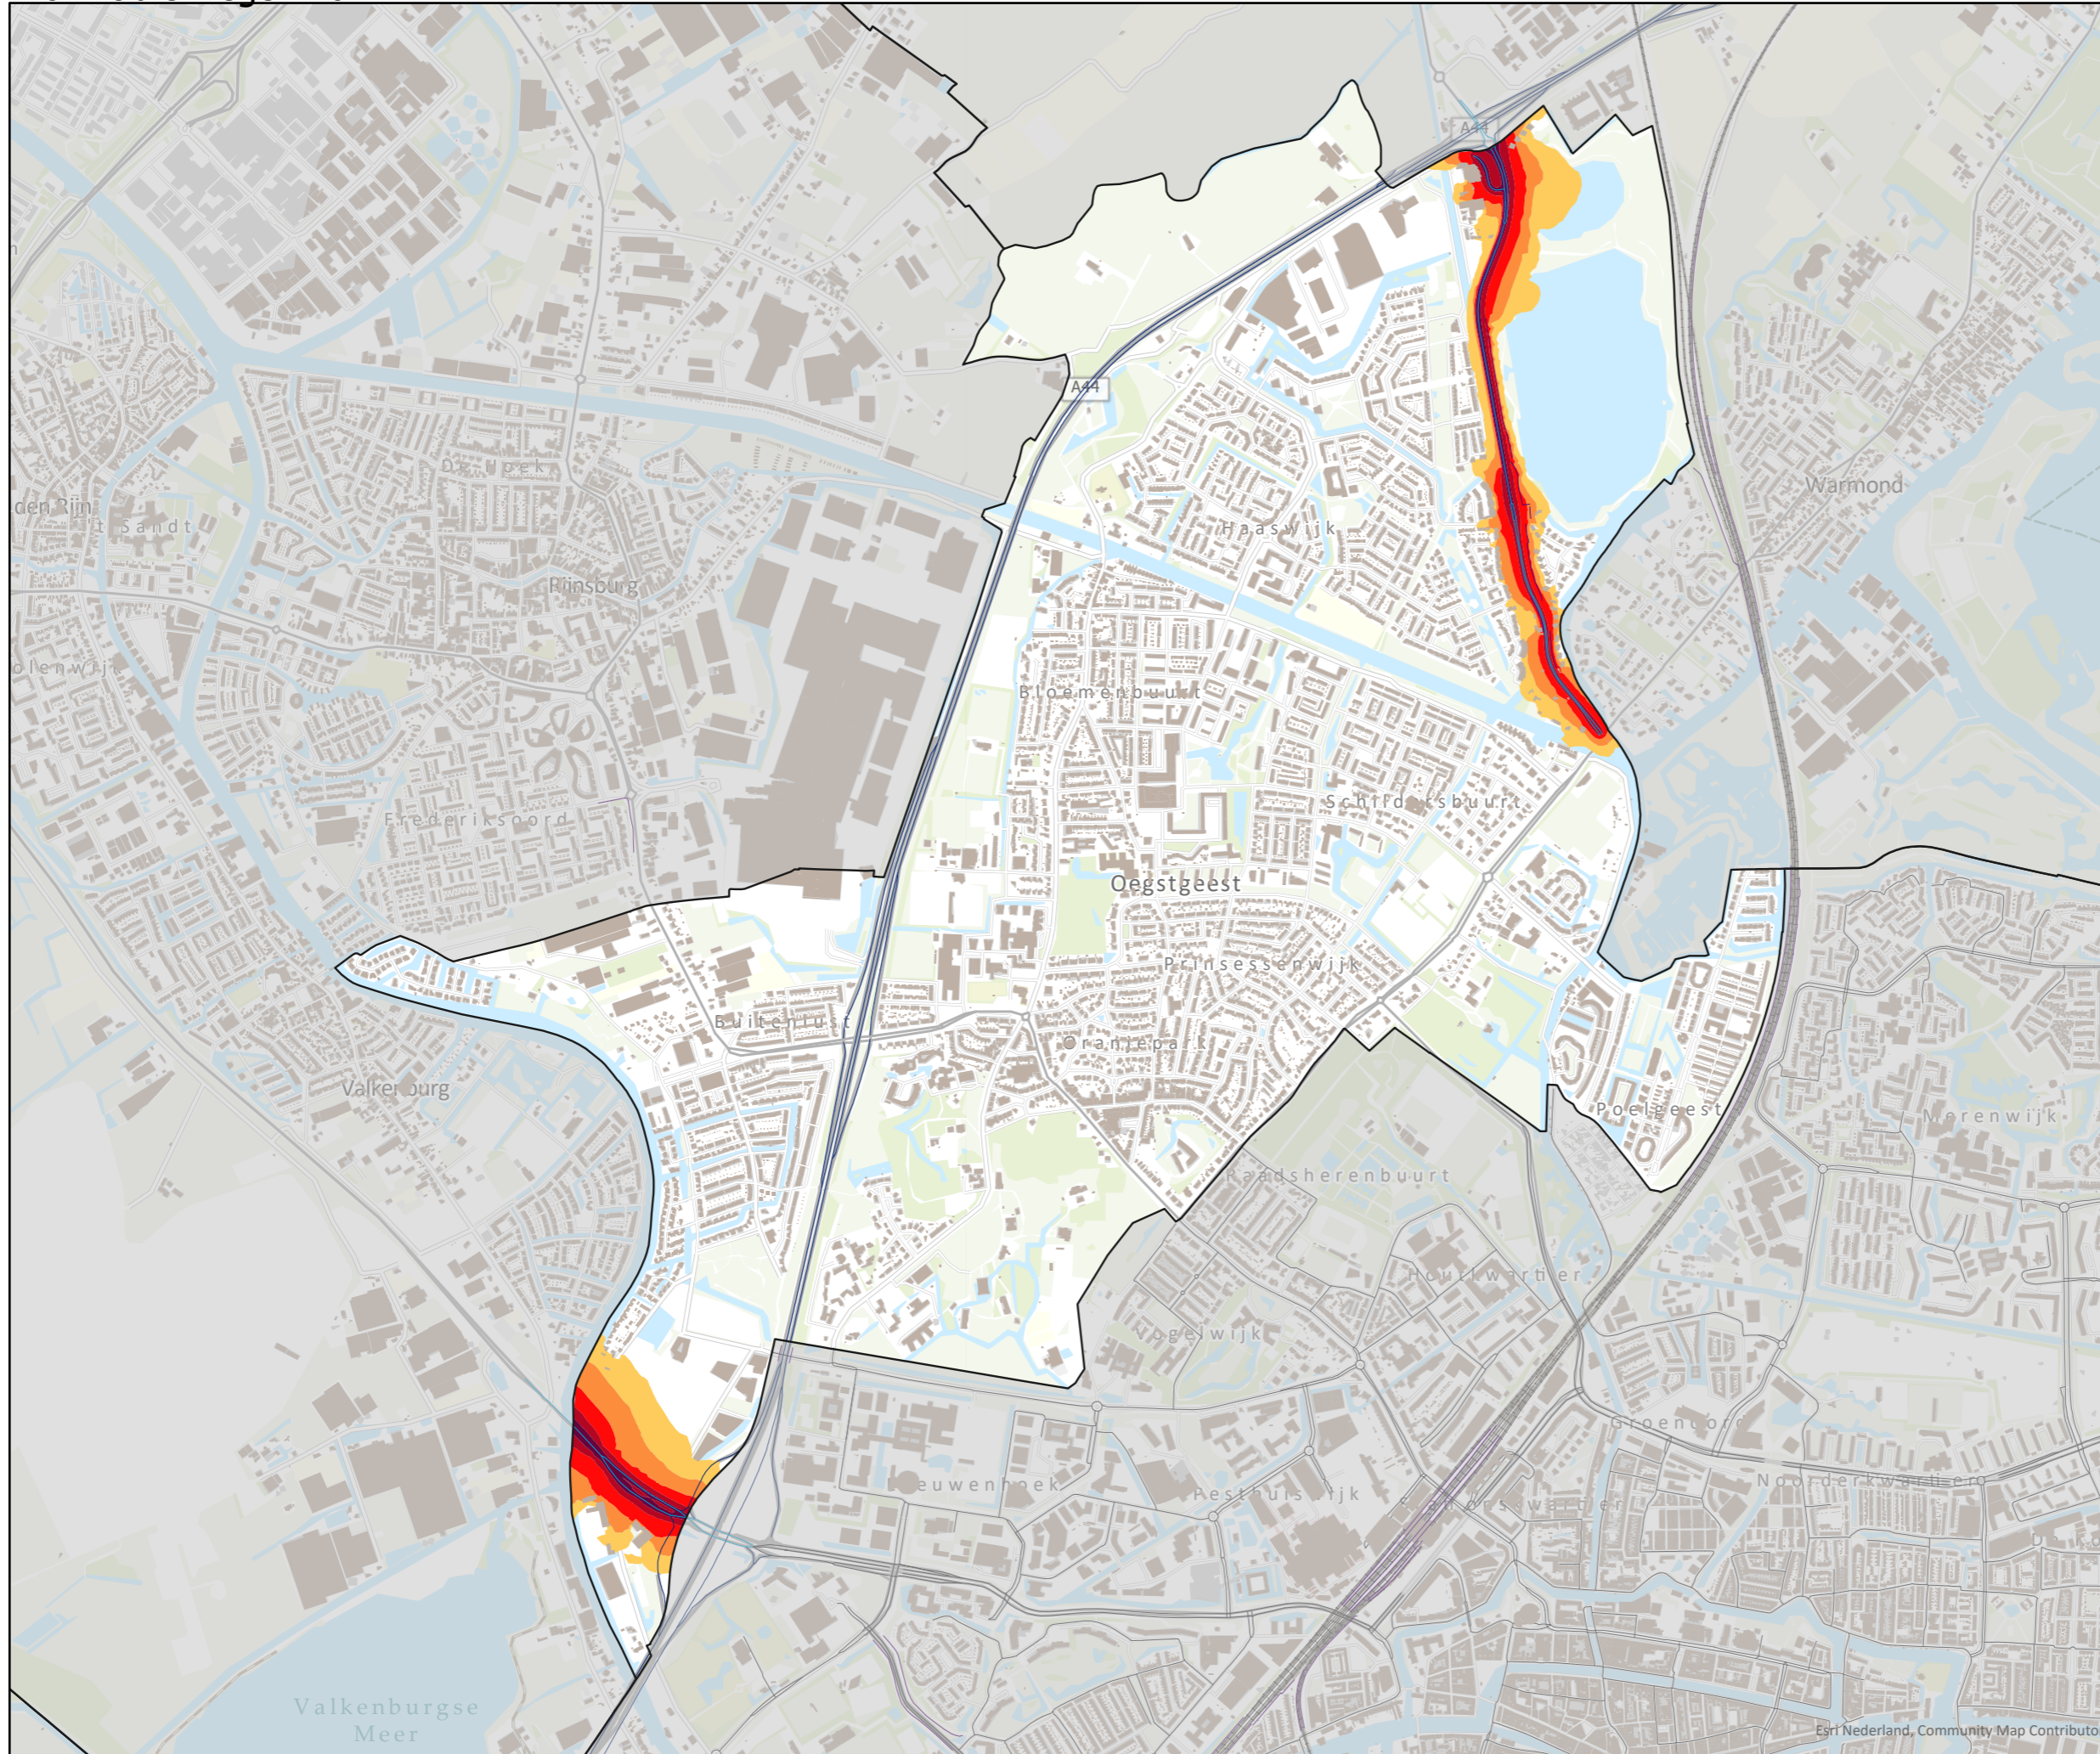

Gemeente Oegstgeest

Provinciale wegen 2021