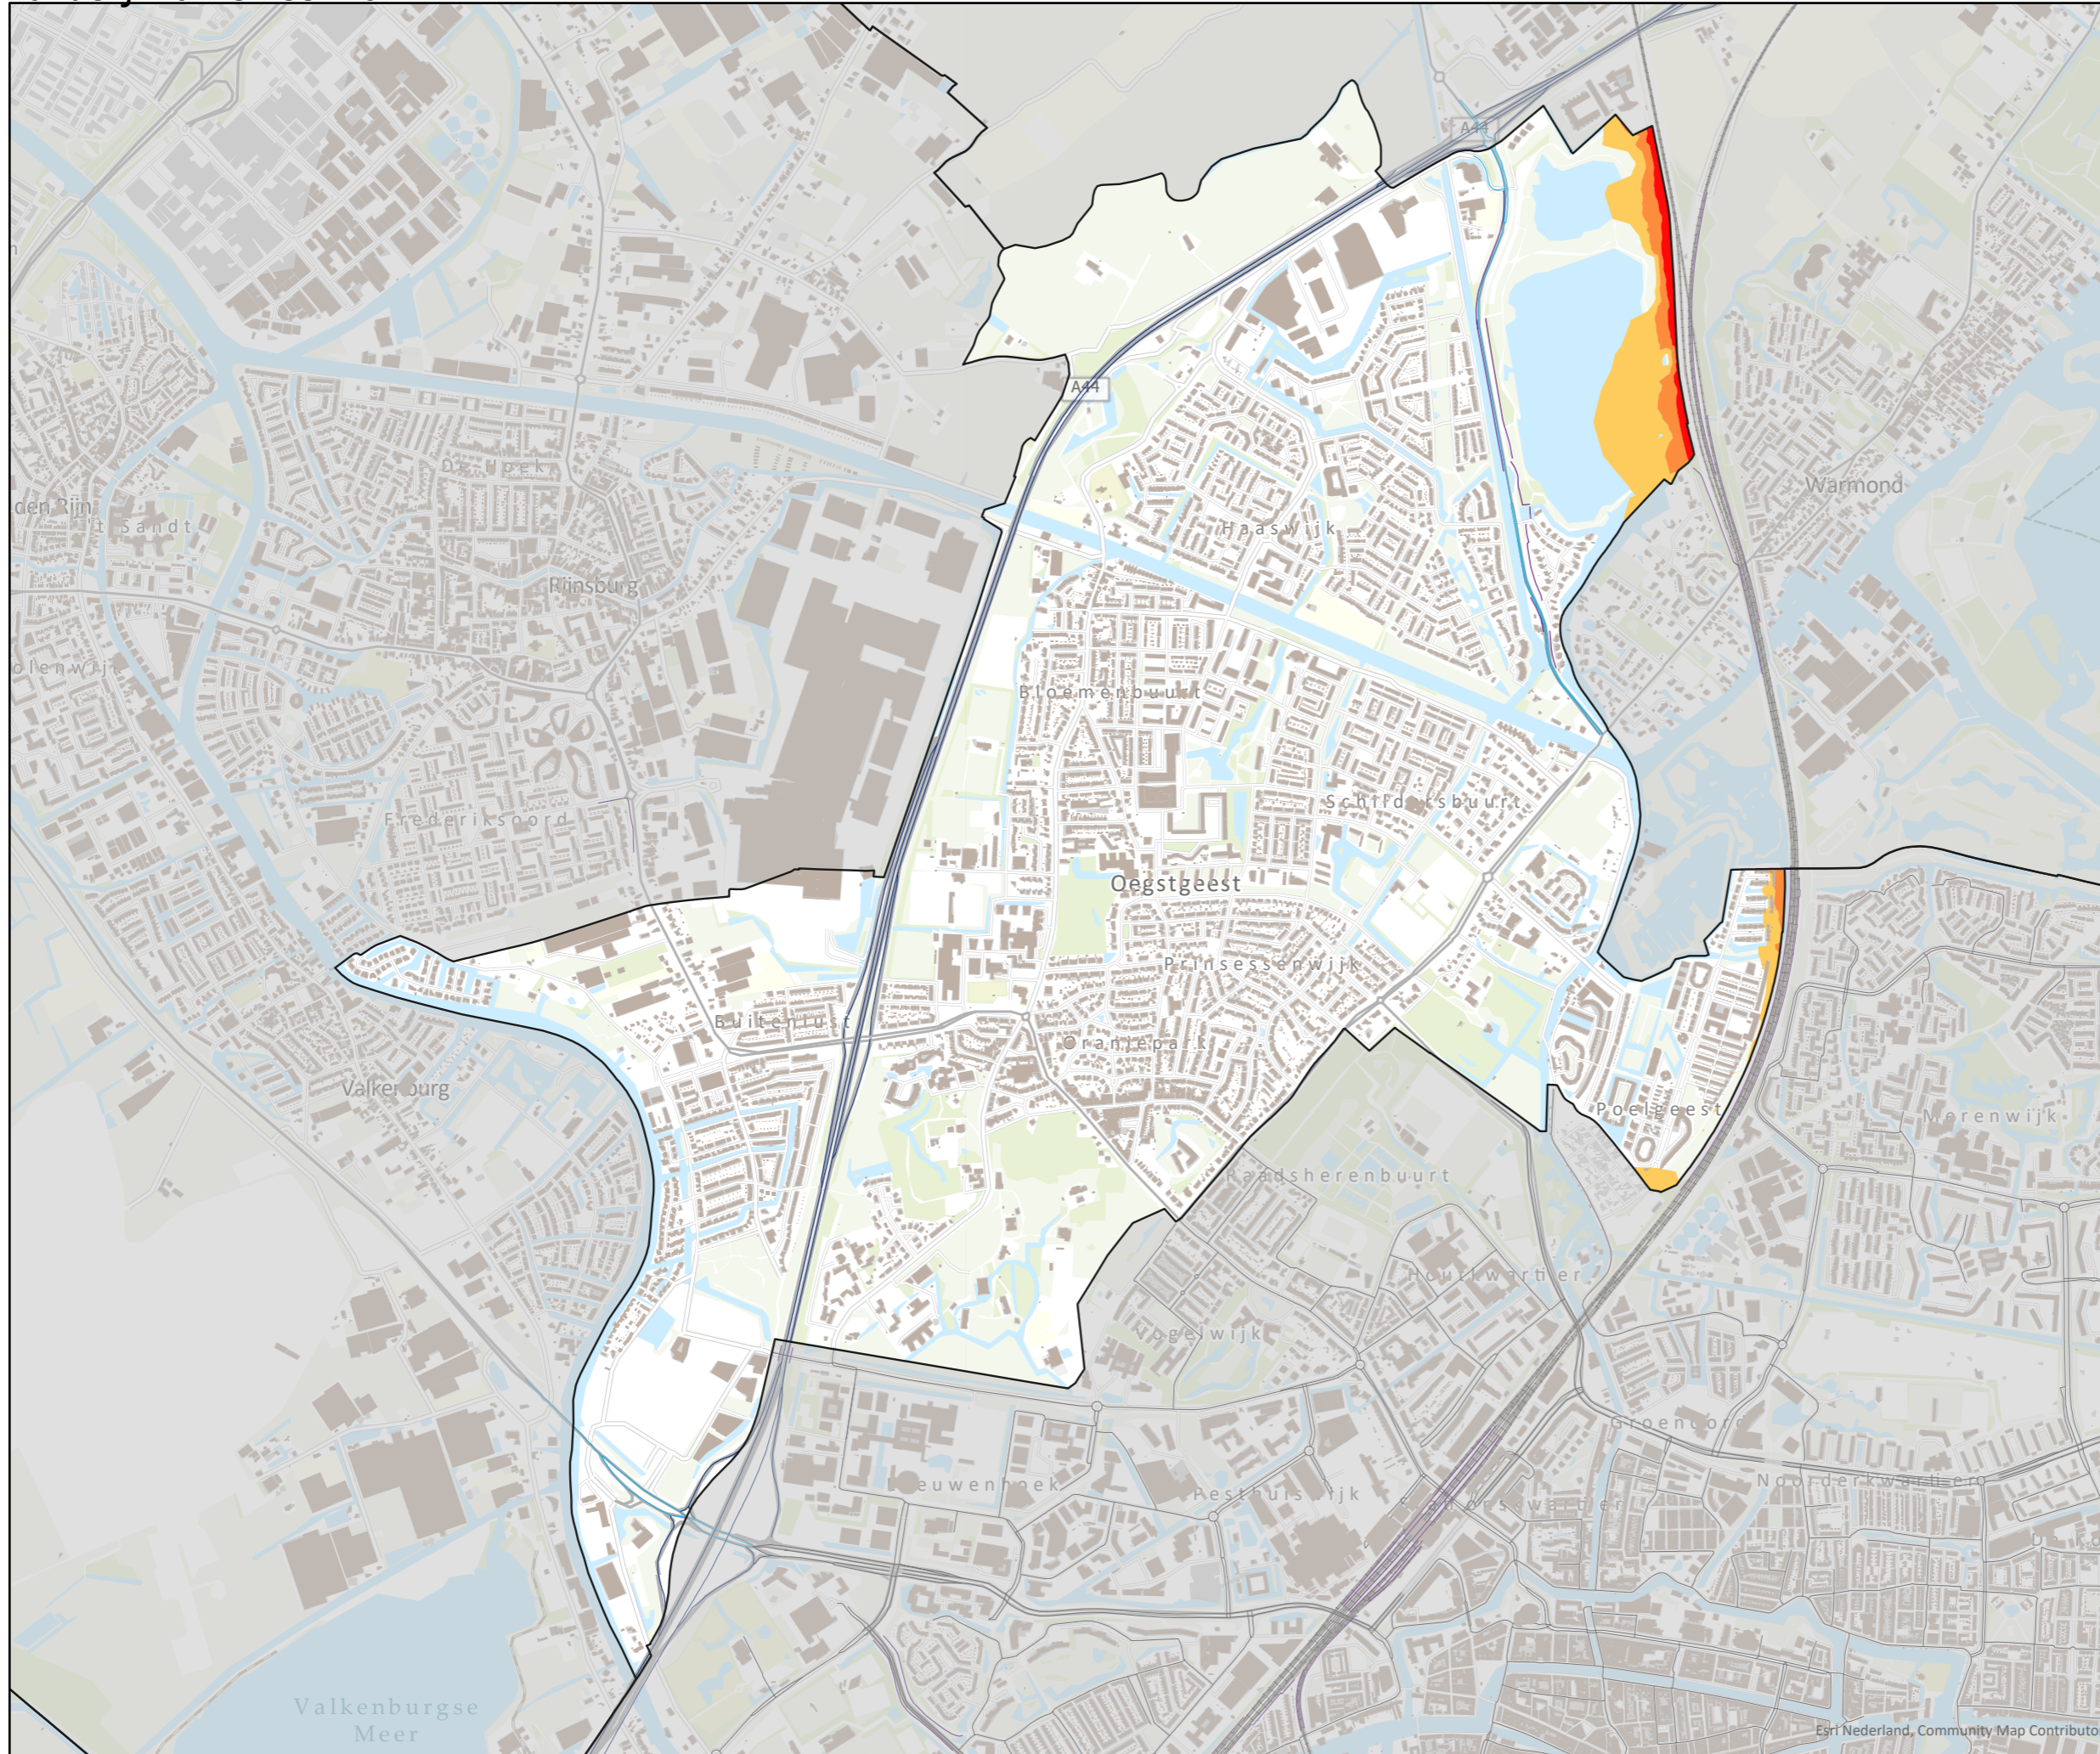

Gemeente Oegstgeest

Landelijk railverkeer 2021

Legenda

- Schermen
- Gebouwen
- **Spoorwegen**
- Spoorwegen
- **Wegen**
- Rijk
- Provincie
- Gemeente

Landelijk railverkeer

Lden

- 55 - 60 dB
- 60 - 65 dB
- 65 - 70 dB
- 70 - 75 dB
- > 75 dB