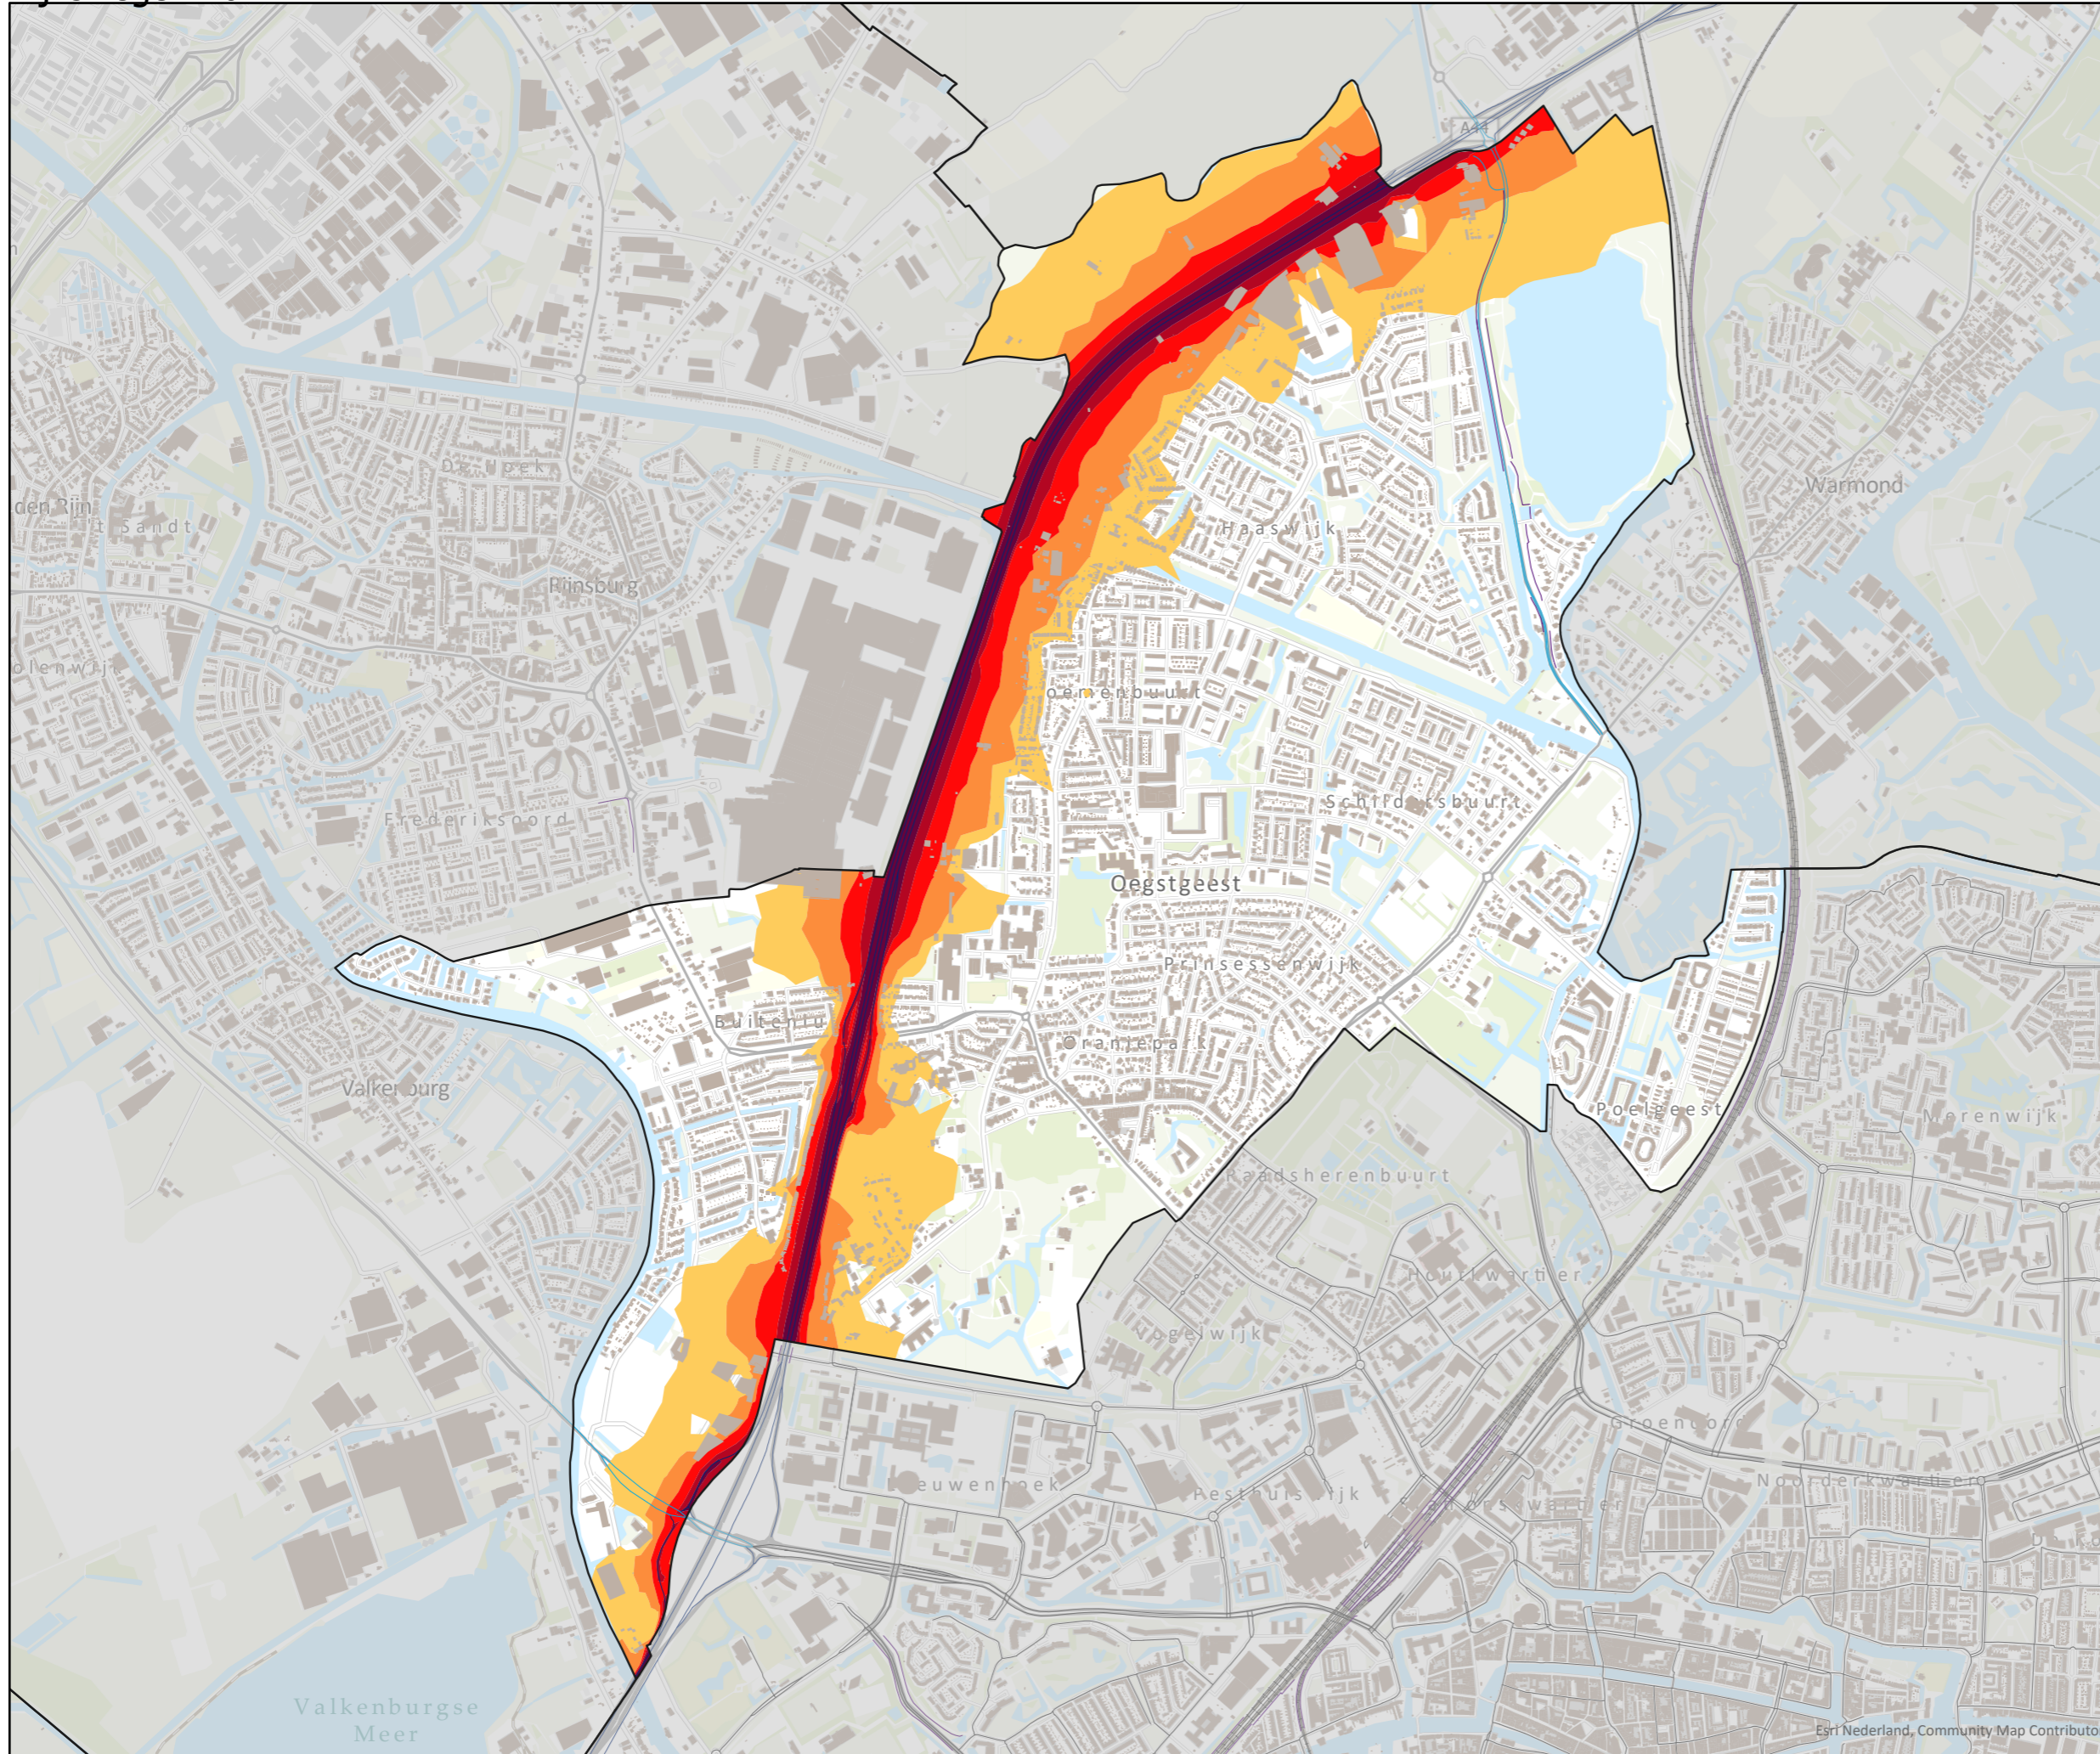

Gemeente Oegstgeest

Rijkswegen 2021