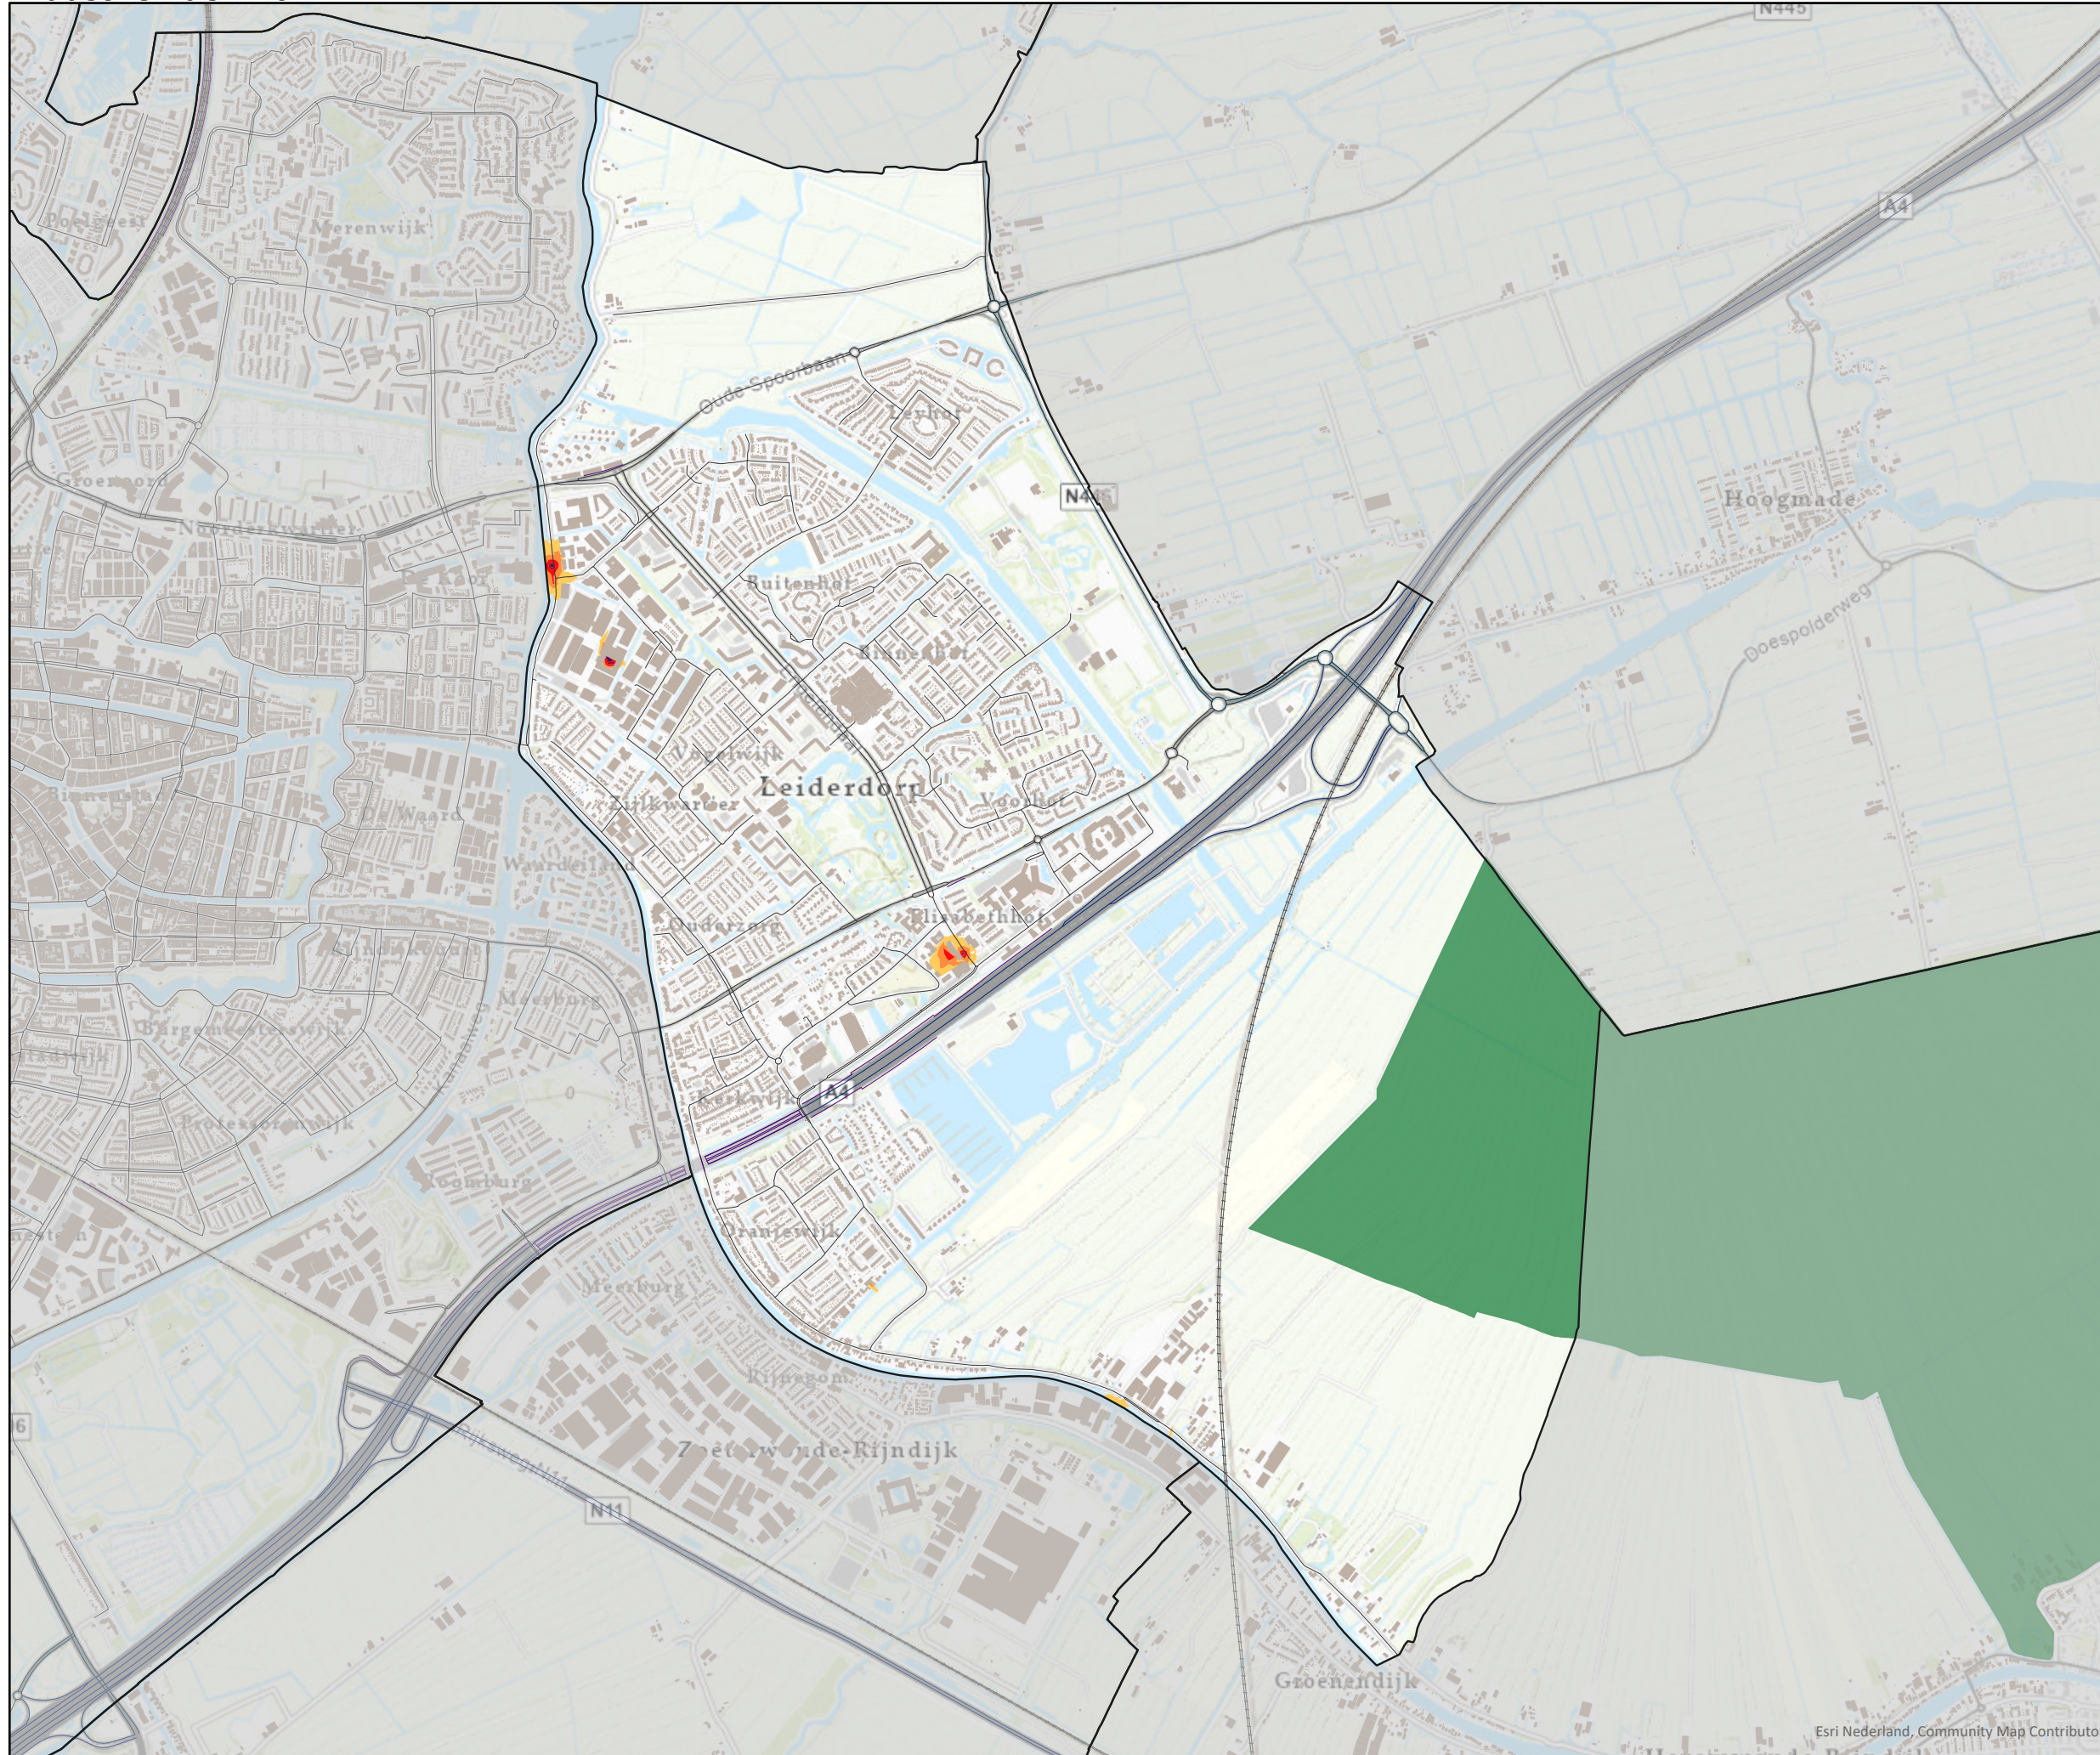

Landelijk railverkeer 2021

Legenda

- Schermen
- Gebouwen
- Stille gebieden

Spoorwegen

- Spoorwegen

Wegen

- Rijk
- Provincie
- Gemeente

Landelijk railverkeer

Lden

- 55 - 60 dB
- 60 - 65 dB
- 65 - 70 dB
- 70 - 75 dB
- > 75 dB

0 1.120 Meters

leiderdorp **dGm^R**

Gemeente Leiderdorp

Industrie Lden 2021

Legenda

- Schermen
- Stille gebieden
- Gebouwen