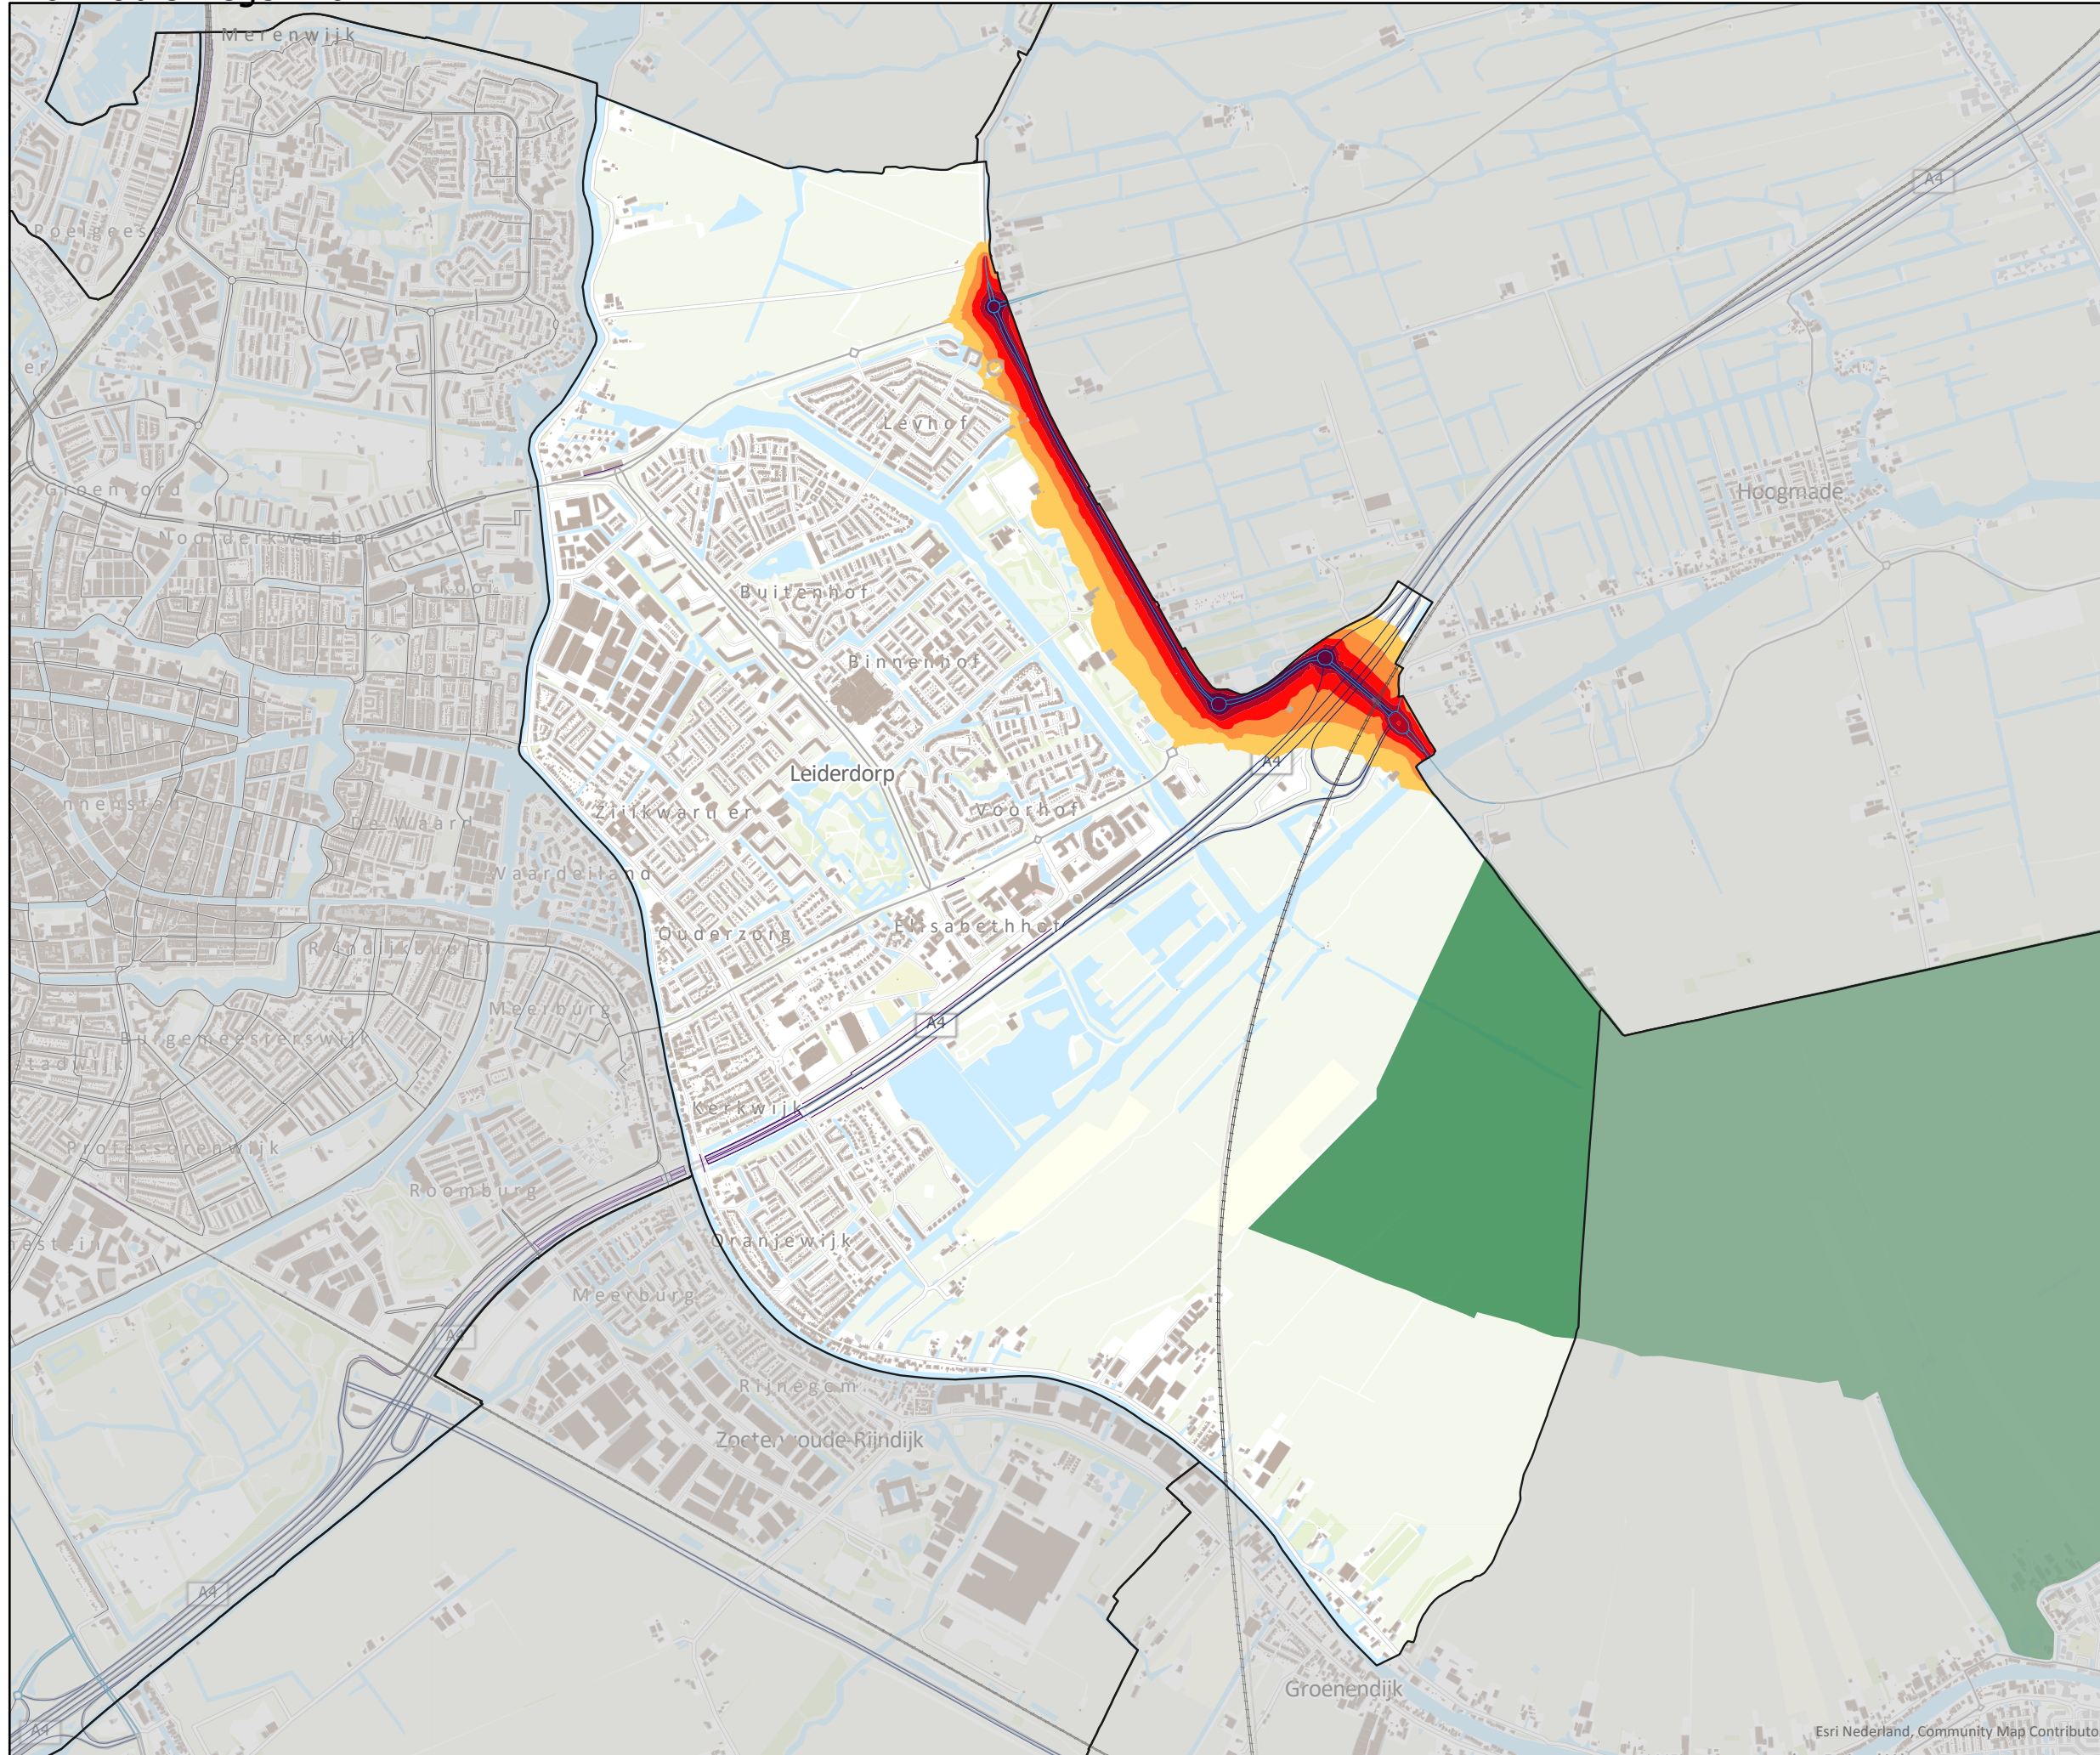

Bijlage 5

Titel Resultaten geluidcontouren L_{den}

Gemeente Leiderdorp

Gemeentelijke wegen 2021

Legenda

- Schermen
- Gebouwen
- Stille gebieden

Spoorwegen

- Spoorwegen

Wegen

- Rijk
- Provincie
- Gemeente

Gemeentelijke wegen

Lden

- 55 - 60 dB
- 60 - 65 dB
- 65 - 70 dB
- 70 - 75 dB
- > 75 dB

N

0 1.120 Meters

Gemeente Leiderdorp

Provinciale wegen 2021

Legenda

- Schermen
- Gebouwen
- Stille gebieden

Spoorwegen

- Spoorwegen

Wegen

- Rijk
- Provincie
- Gemeente

Provinciale wegen