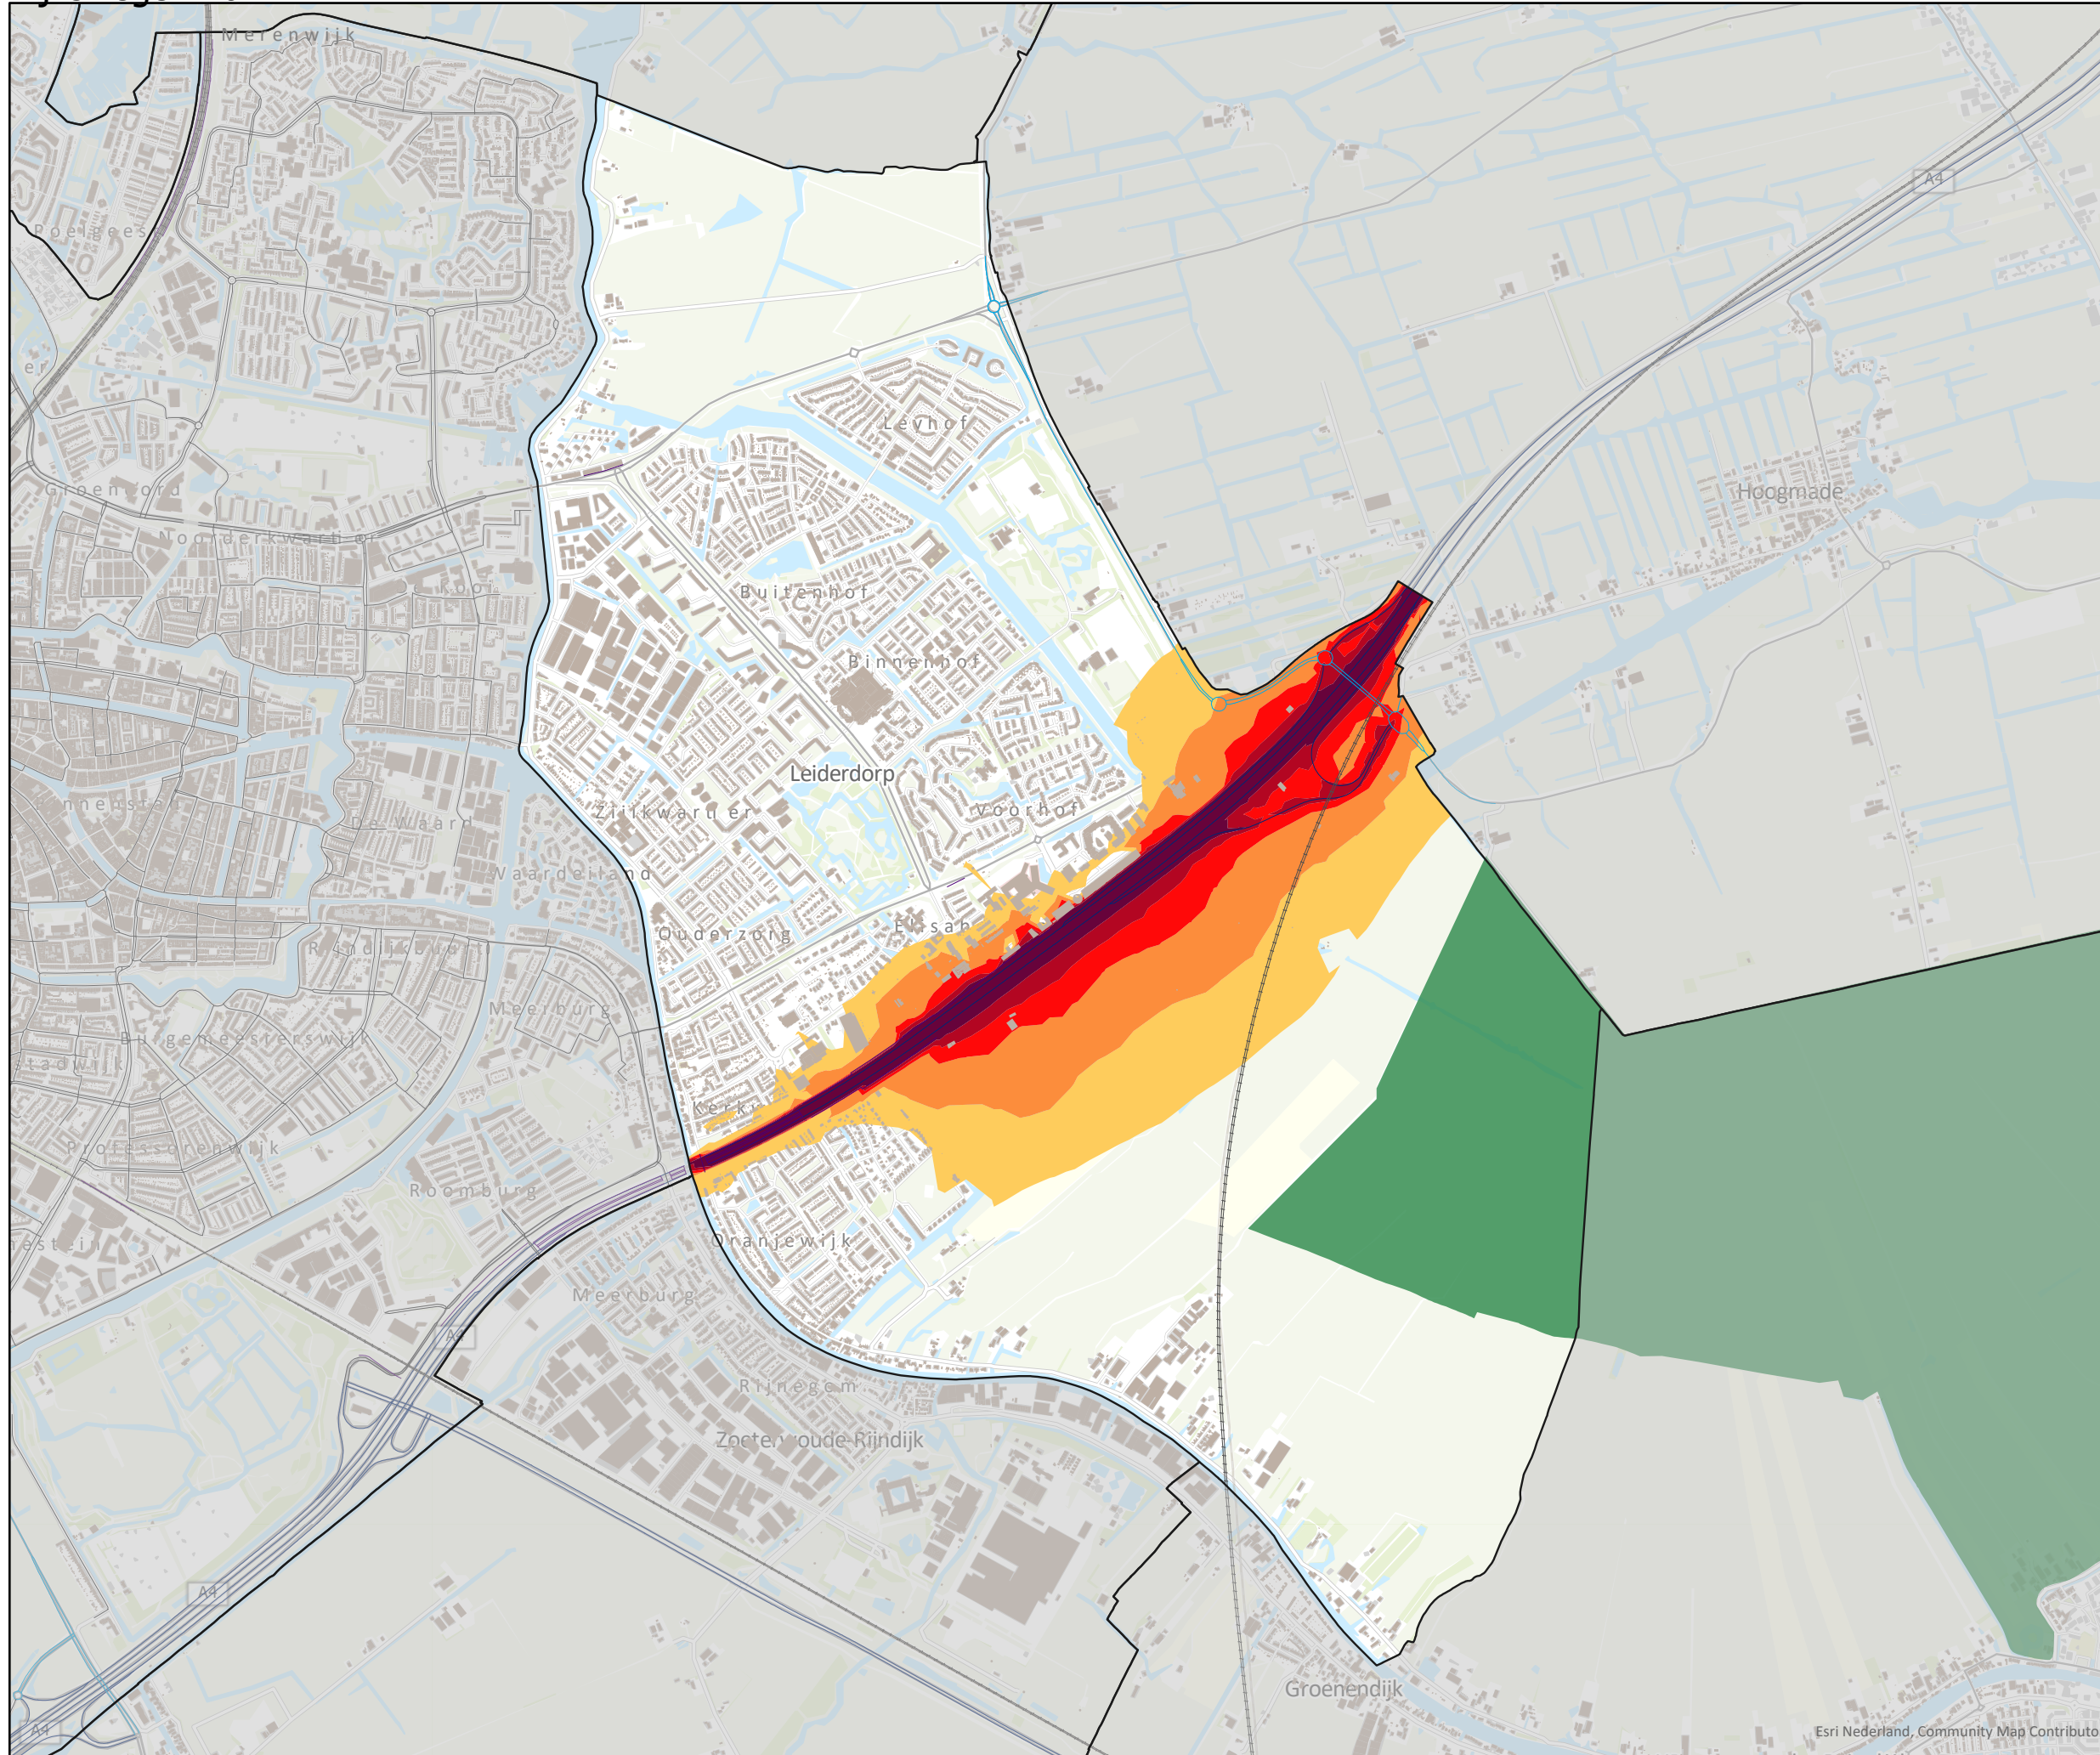

Provinciale wegen 2021

Legenda

- Schermen
- Gebouwen
- Stille gebieden

Spoorwegen

- Spoorwegen

Wegen

- Rijk
- Provincie
- Gemeente

Provinciale wegen

Lden

- 55 - 60 dB
- 60 - 65 dB
- 65 - 70 dB
- 70 - 75 dB
- > 75 dB

N

0 1.120 Meters

dGm^R

Gemeente Leiderdorp

Rijkswegen 2021

Legenda

- Schermen
- Gebouwen
- Stille gebieden

Spoorwegen

- Spoorwegen

Wegen

- Rijk
- Provincie
- Gemeente

Rijkswegen

Lden

- 55 - 60 dB
- 60 - 65 dB
- 65 - 70 dB
- 70 - 75 dB
- > 75 dB