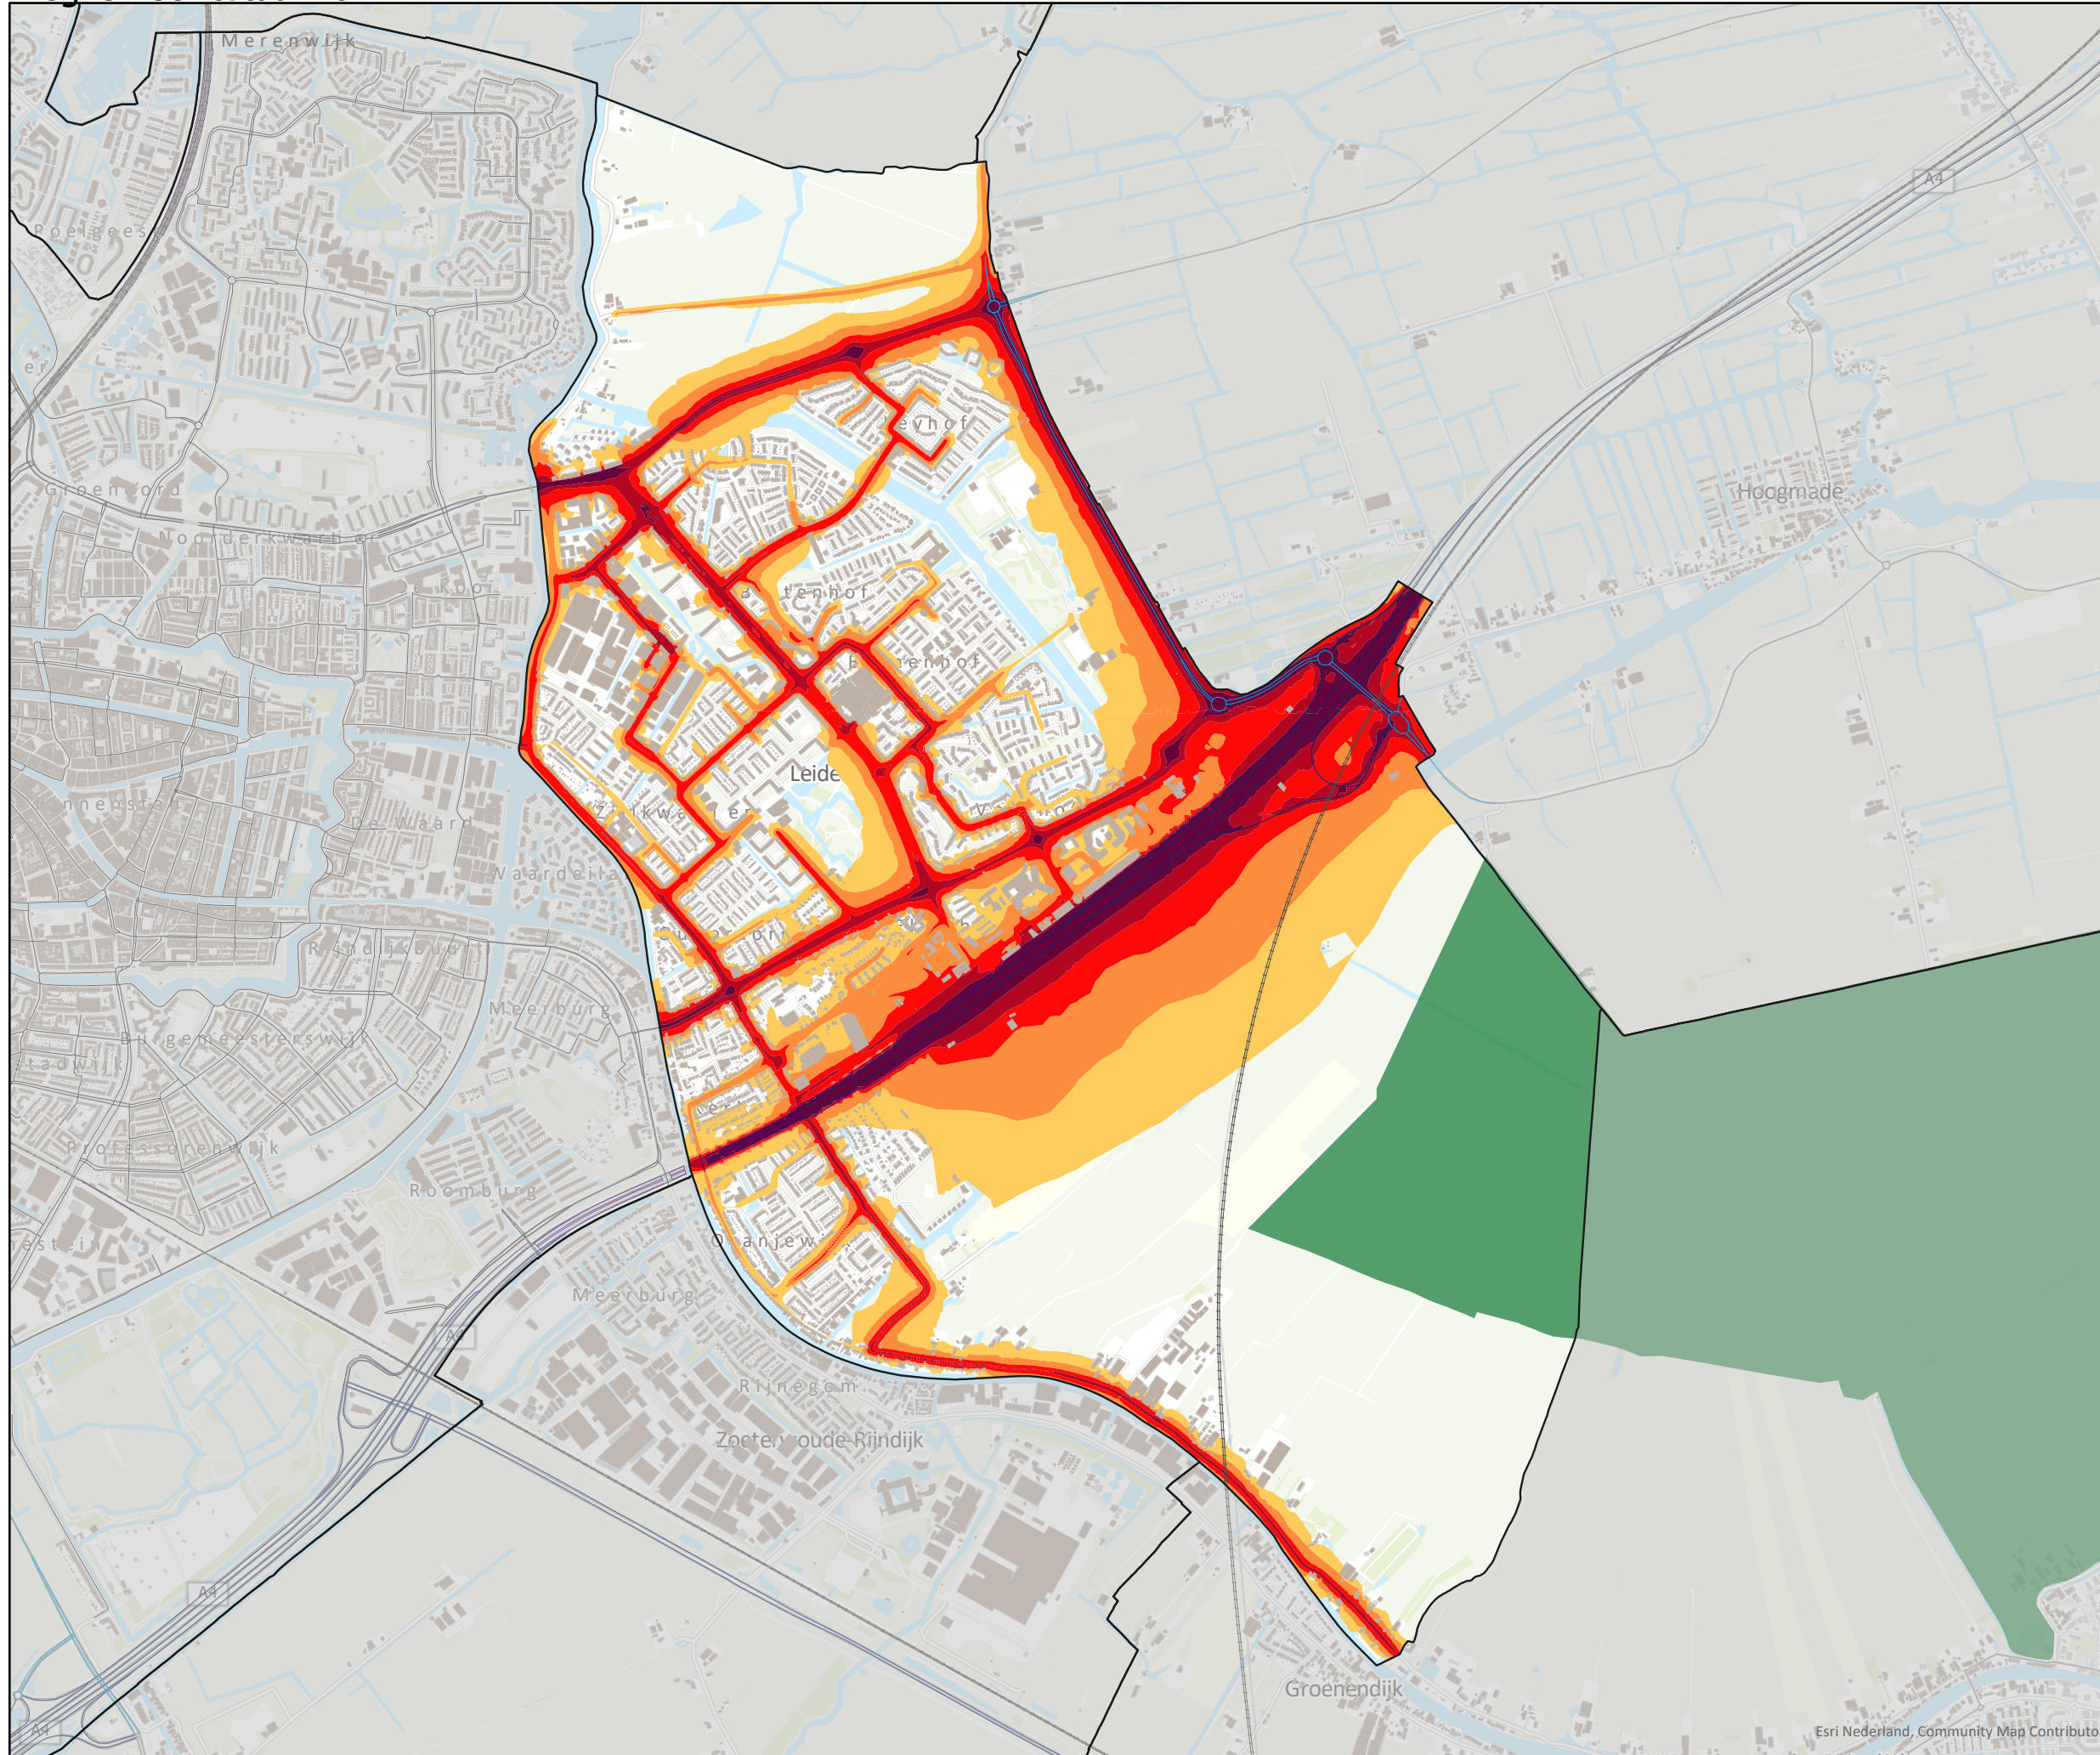

Provinciale wegen 2021

Legenda

- Schermen
- Gebouwen
- Stille gebieden

Spoorwegen

- Spoorwegen

Wegen

- Rijk
- Provincie
- Gemeente

Provinciale wegen

- Schermen
- Gebouwen
- Stille gebieden

Spoorwegen

- Spoorwegen

Wegen

- Rijk
- Provincie
- Gemeente

Rijkswegen

Lden

- 55 - 60 dB
- 60 - 65 dB
- 65 - 70 dB
- 70 - 75 dB
- > 75 dB

0 1.120 Meters

leiderdorp **dGm^R**

Gemeente Leiderdorp

Wegverkeer totaal 2021

Legenda

- Schermen
- Gebouwen
- Stille gebieden

Spoorwegen

- Spoorwegen

Landelijk railverkeer 2021

Legenda

- Schermen
- Gebouwen
- Stille gebieden

Spoorwegen

- Spoorwegen

Wegen

- Rijk
- Provincie
- Gemeente

Landelijk railverkeer