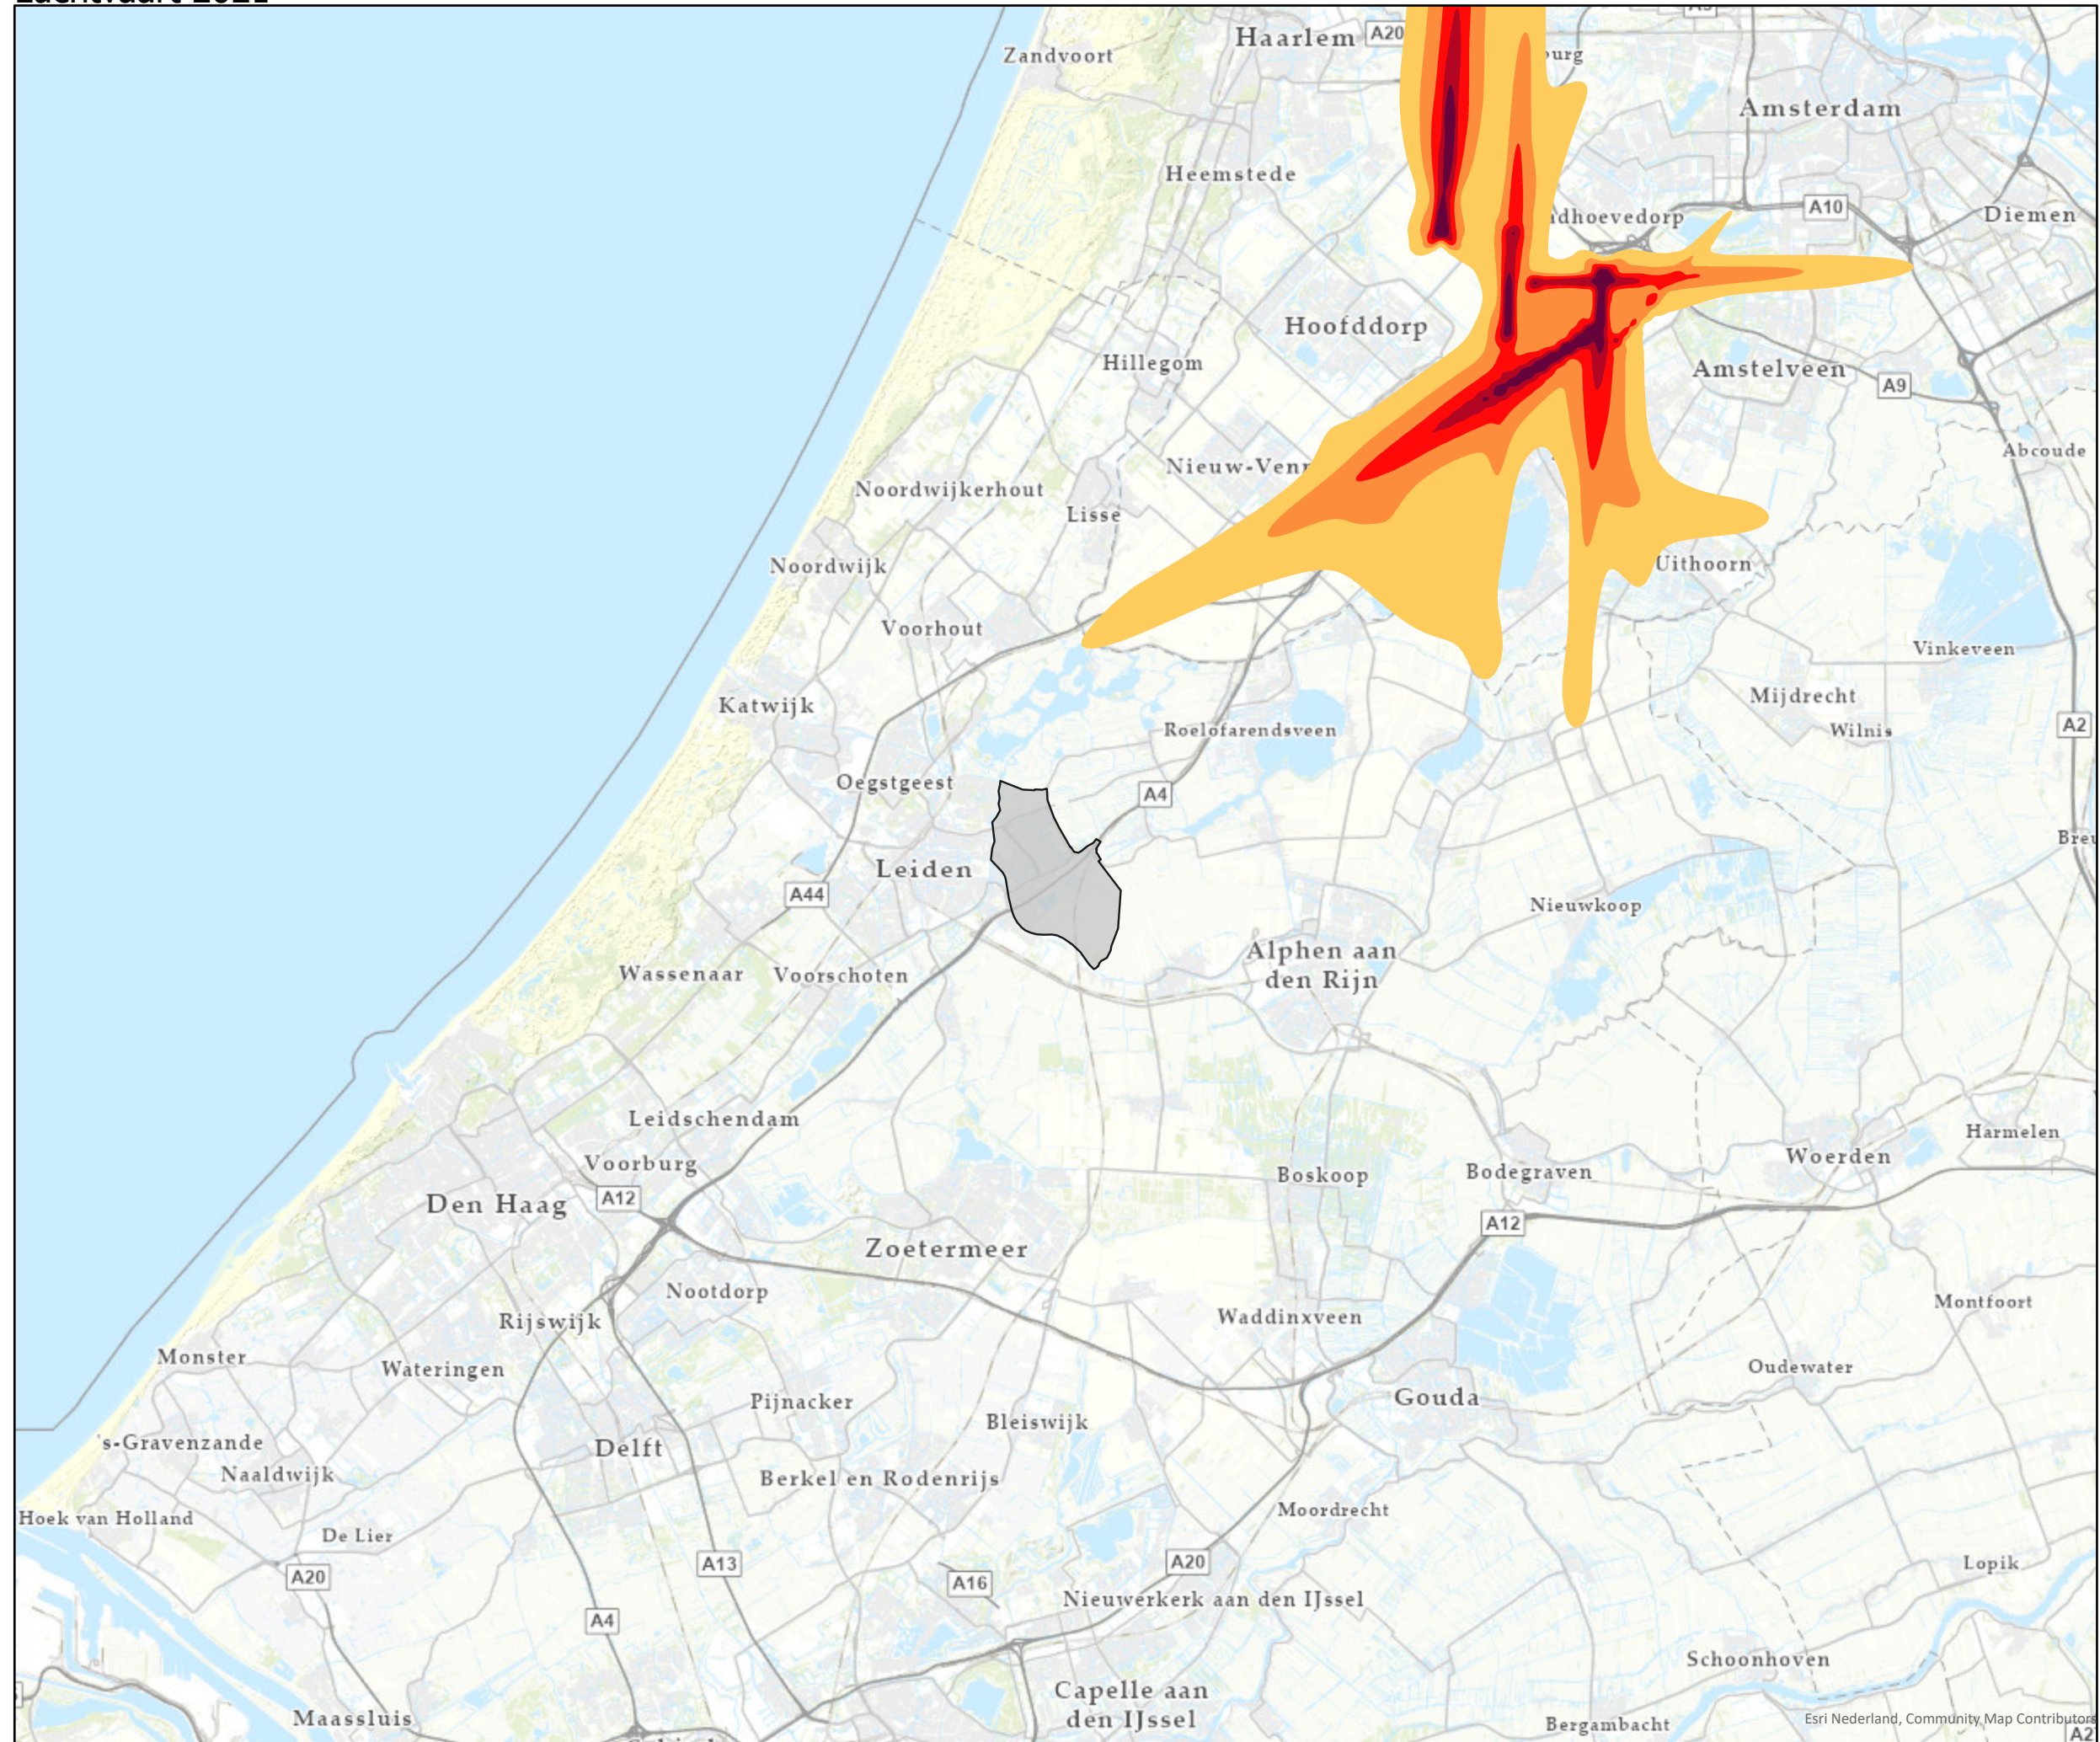

Gemeente Leiderdorp

Luchtvaart 2021