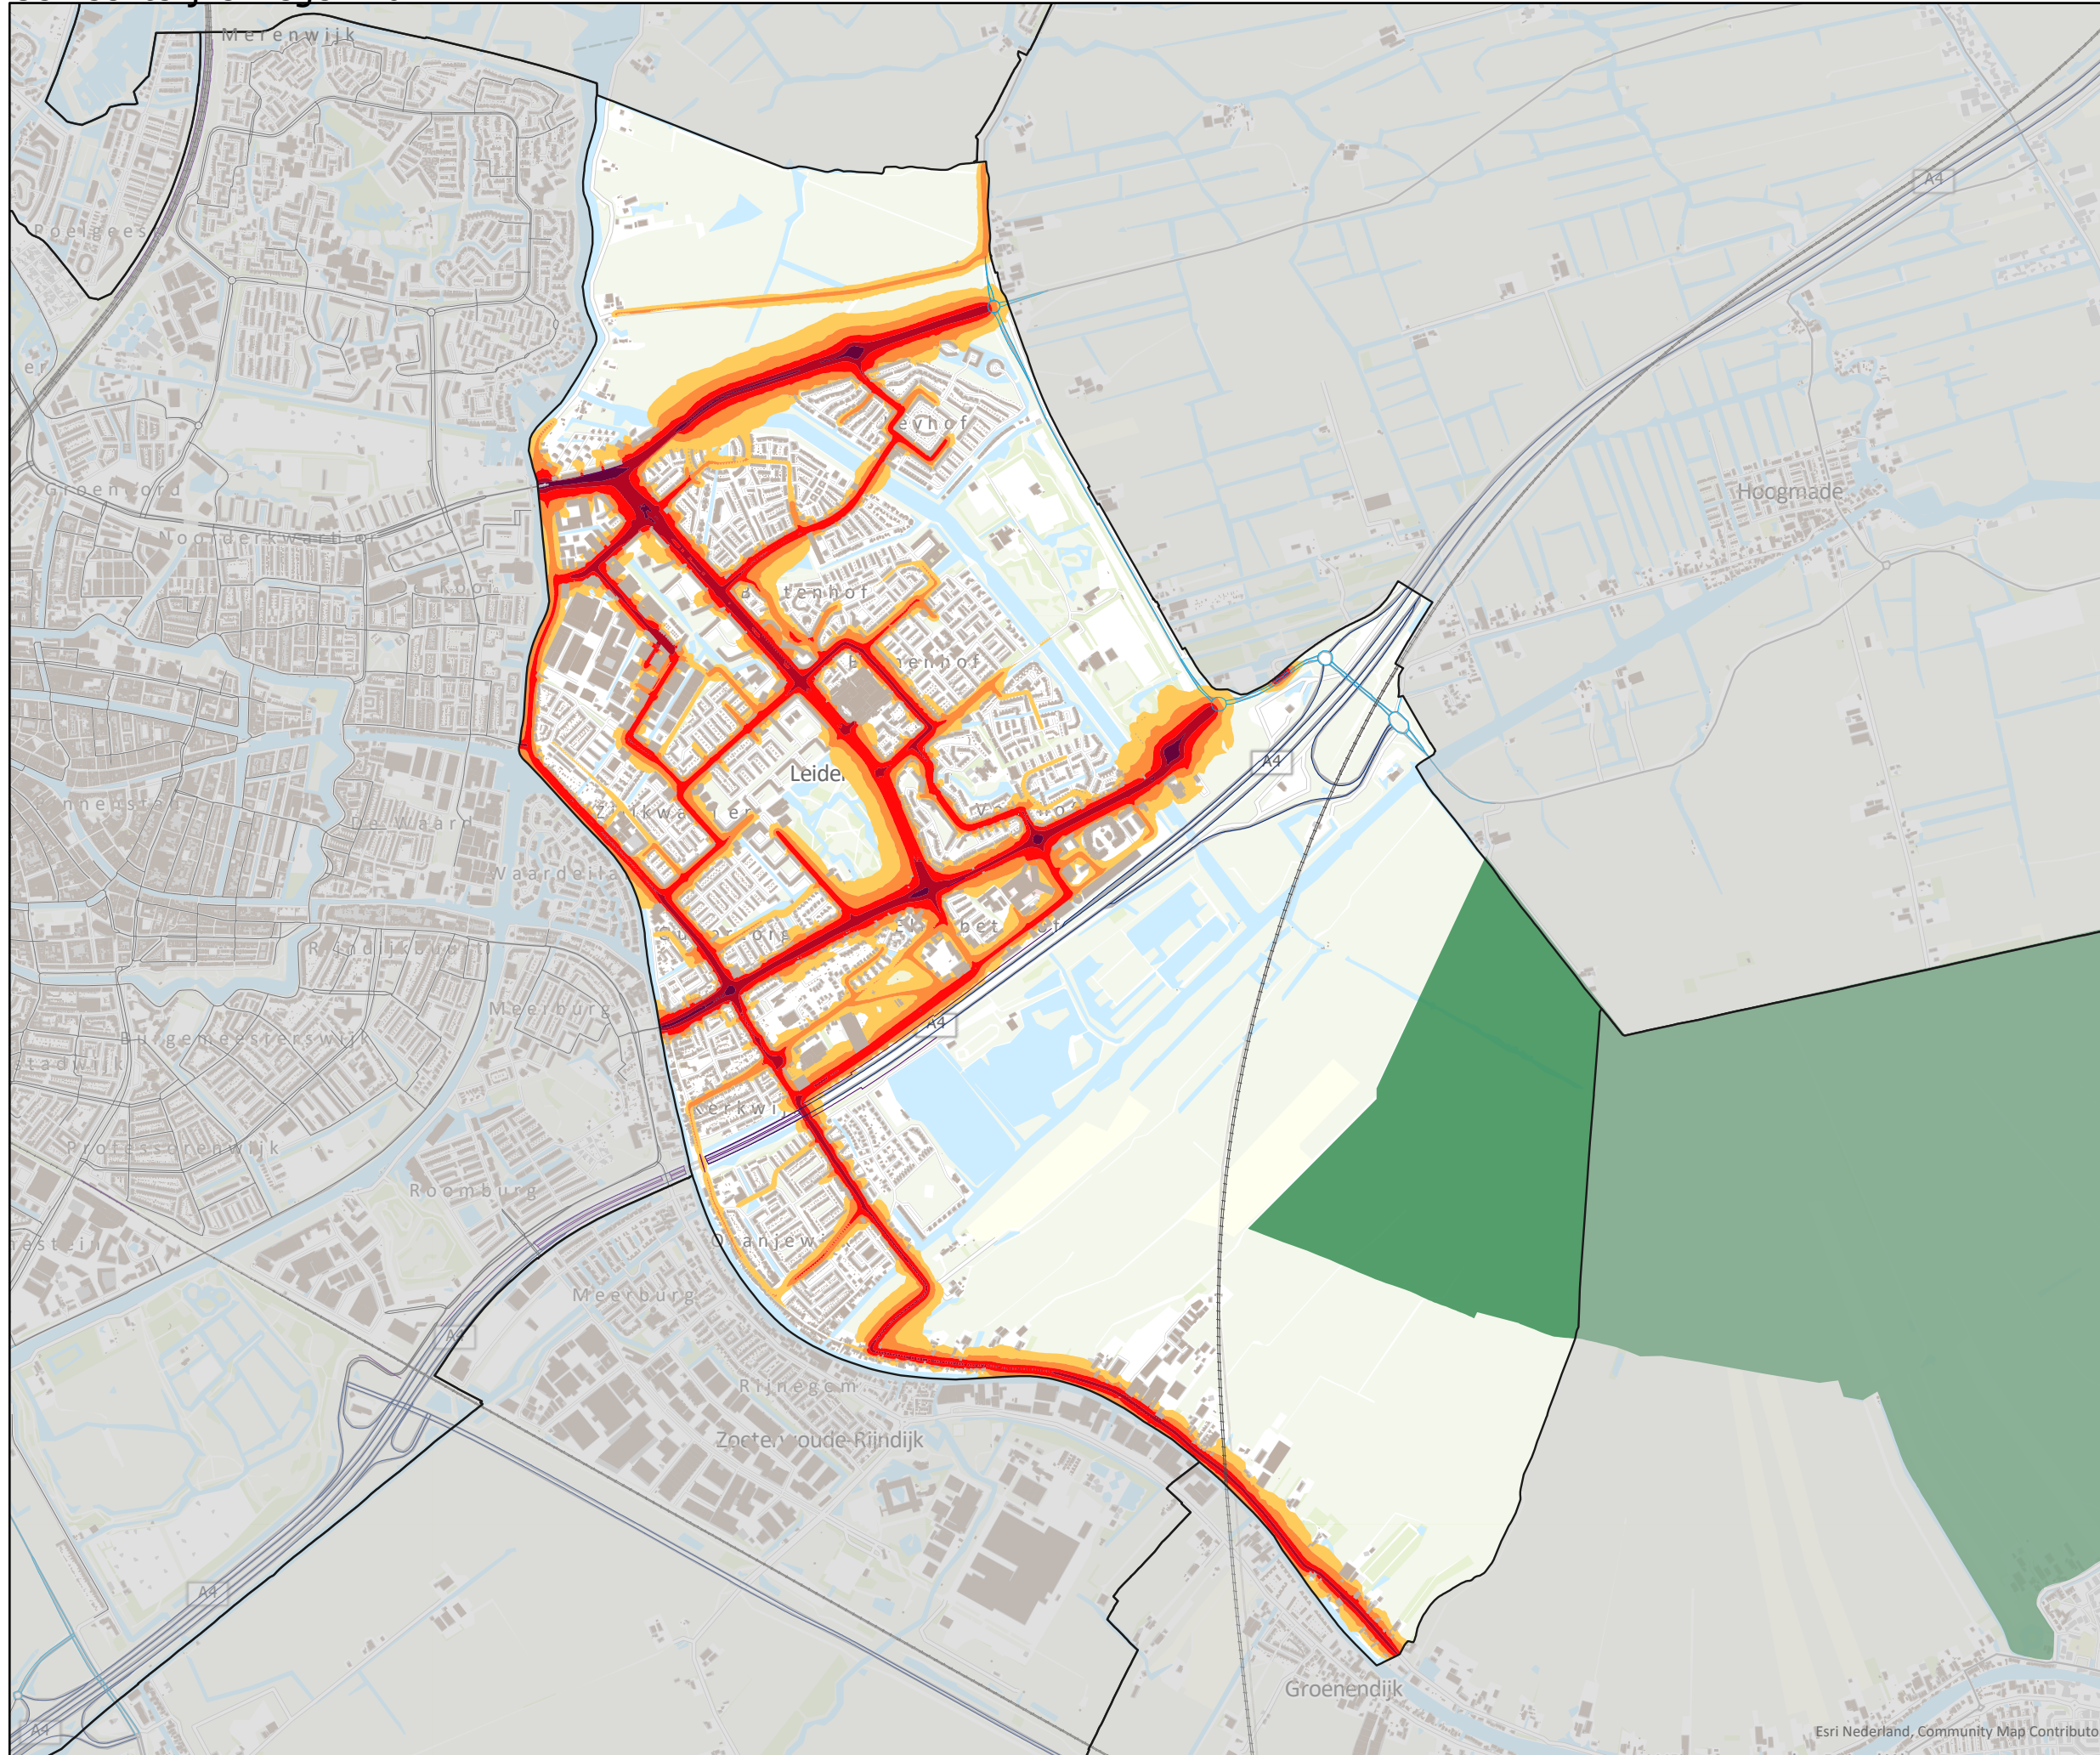

Bijlage 5

Titel Resultaten geluidcontouren L_{den}

Gemeente Leiderdorp

Gemeentelijke wegen 2021

Legenda

- Schermen
- Gebouwen
- Stille gebieden

Spoorwegen

- Spoorwegen

Wegen

- Rijk
- Provincie
- Gemeente

Gemeentelijke wegen

Lden

- 55 - 60 dB
- 60 - 65 dB
- 65 - 70 dB
- 70 - 75 dB
- > 75 dB

N

0 1.120 Meters

Gemeente Leiderdorp

Provinciale wegen 2021

Legenda

- Schermen
- Gebouwen
- Stille gebieden

Spoorwegen

- Spoorwegen

Wegen

- Rijk
- Provincie
- Gemeente

Provinciale wegen