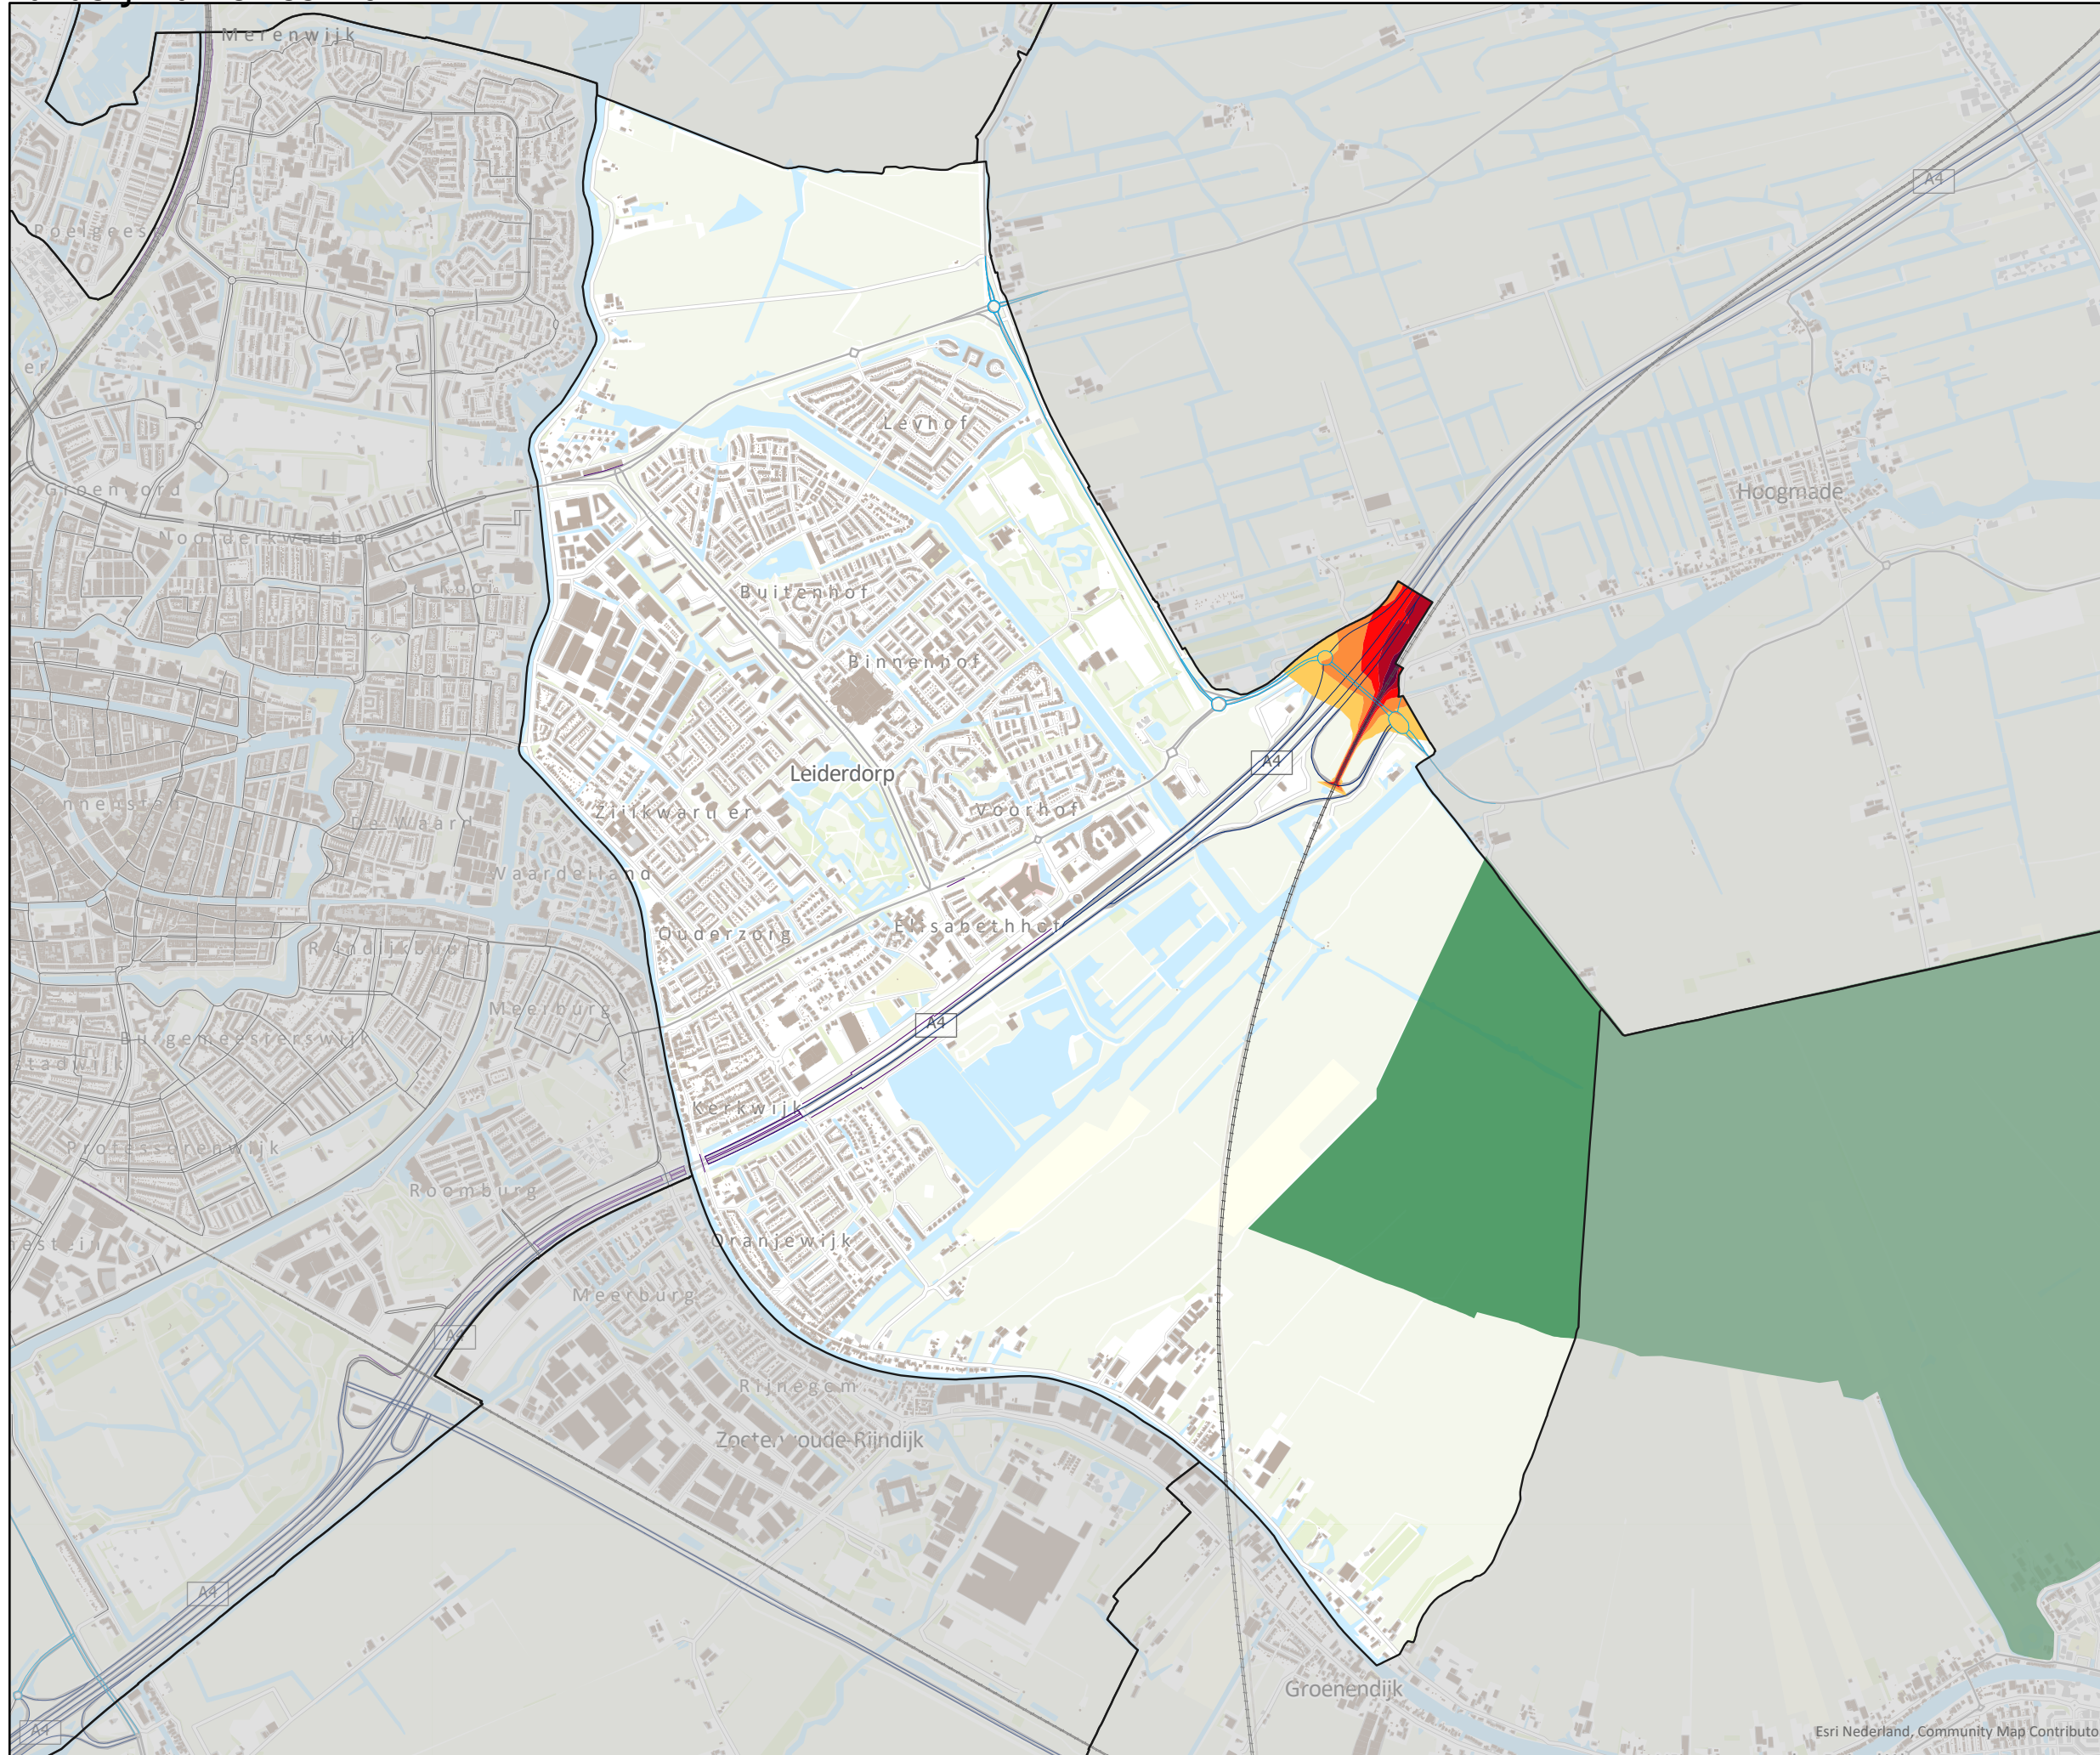

Wegen

- Rijk
- Provincie
- Gemeente

Wegverkeer totaal

Lden

- 55 - 60 dB
- 60 - 65 dB
- 65 - 70 dB
- 70 - 75 dB
- > 75 dB

0 1.120 Meters

leiderdorp **dGm^R**

Gemeente Leiderdorp

Landelijk railverkeer 2021

Legenda

- Schermen
- Gebouwen
- Stille gebieden

Spoorwegen

- Spoorwegen

Wegen

- Rijk
- Provincie
- Gemeente

Landelijk railverkeer