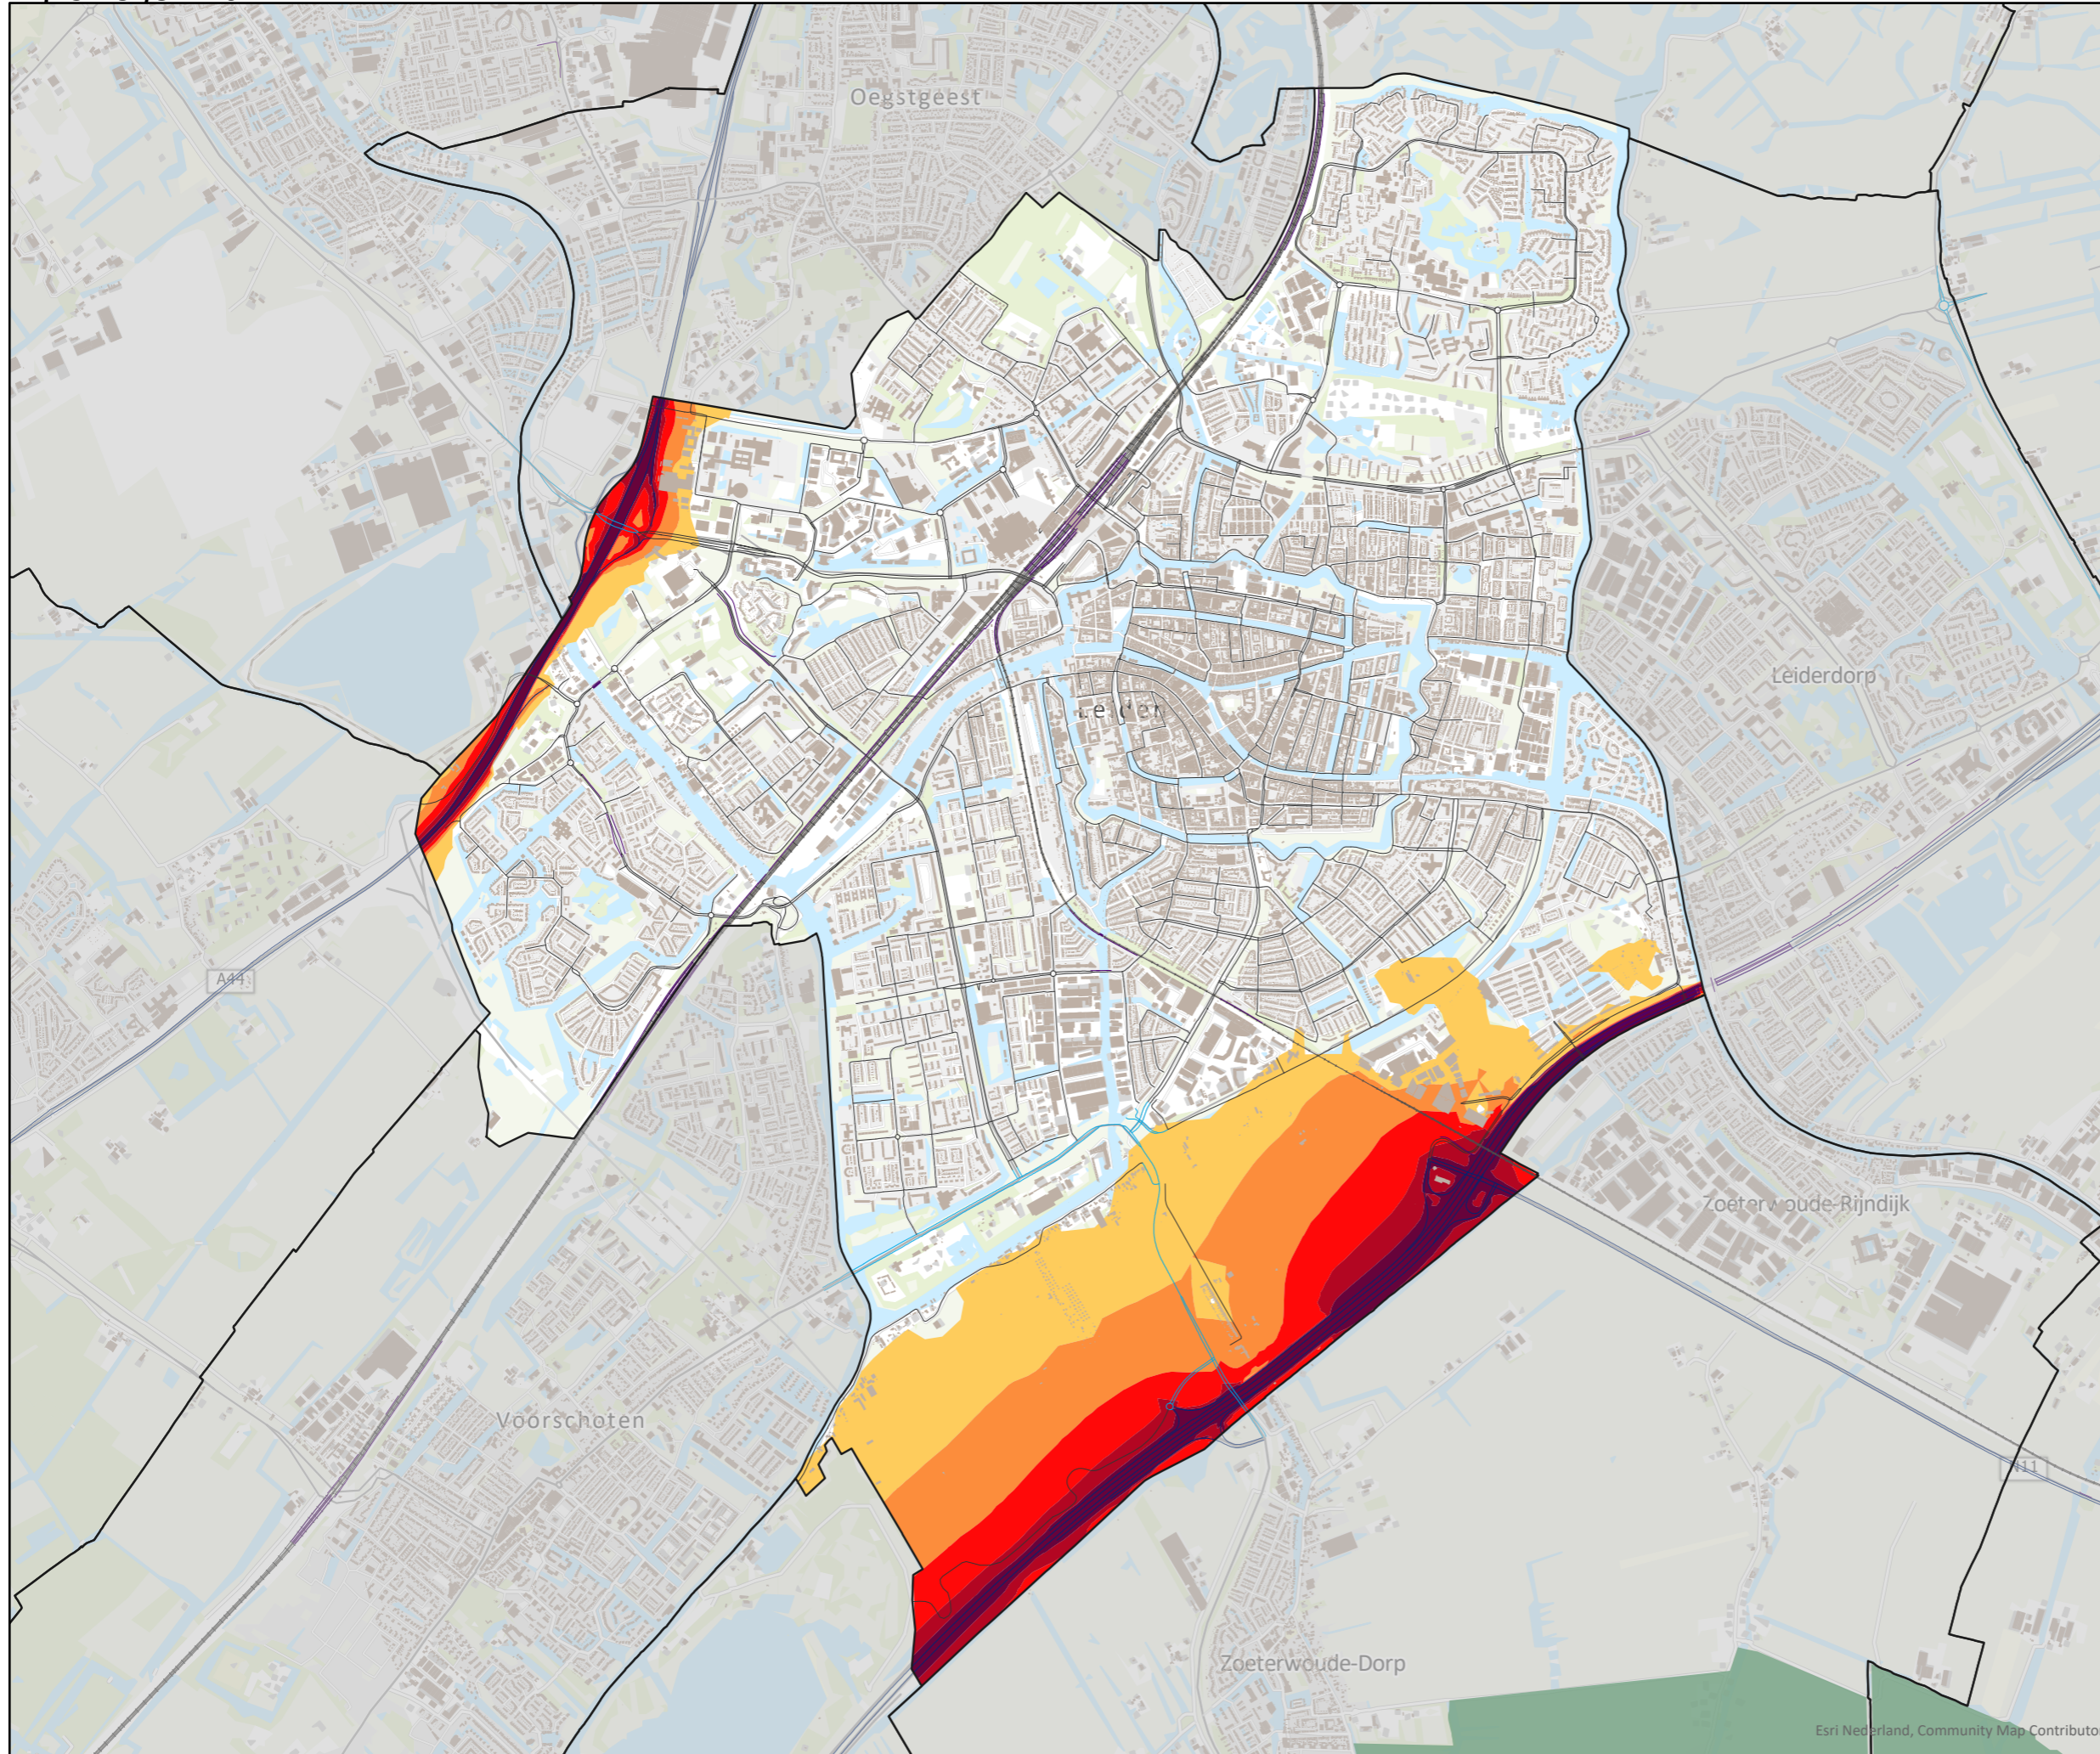

Provinciale wegen 2021

Legenda

- Schermen
- Gebouwen
- Stille gebieden

Spoorwegen

- Spoorwegen

Wegen

- Rijk
- Provincie
- Gemeente

Provinciale wegen

Lden

- 55 - 60 dB
- 60 - 65 dB
- 65 - 70 dB
- 70 - 75 dB
- > 75 dB

Gemeente Leiden

Rijkswegen 2021

Legenda

- Schermen
- Gebouwen
- Stille gebieden

Spoorwegen

- Spoorwegen