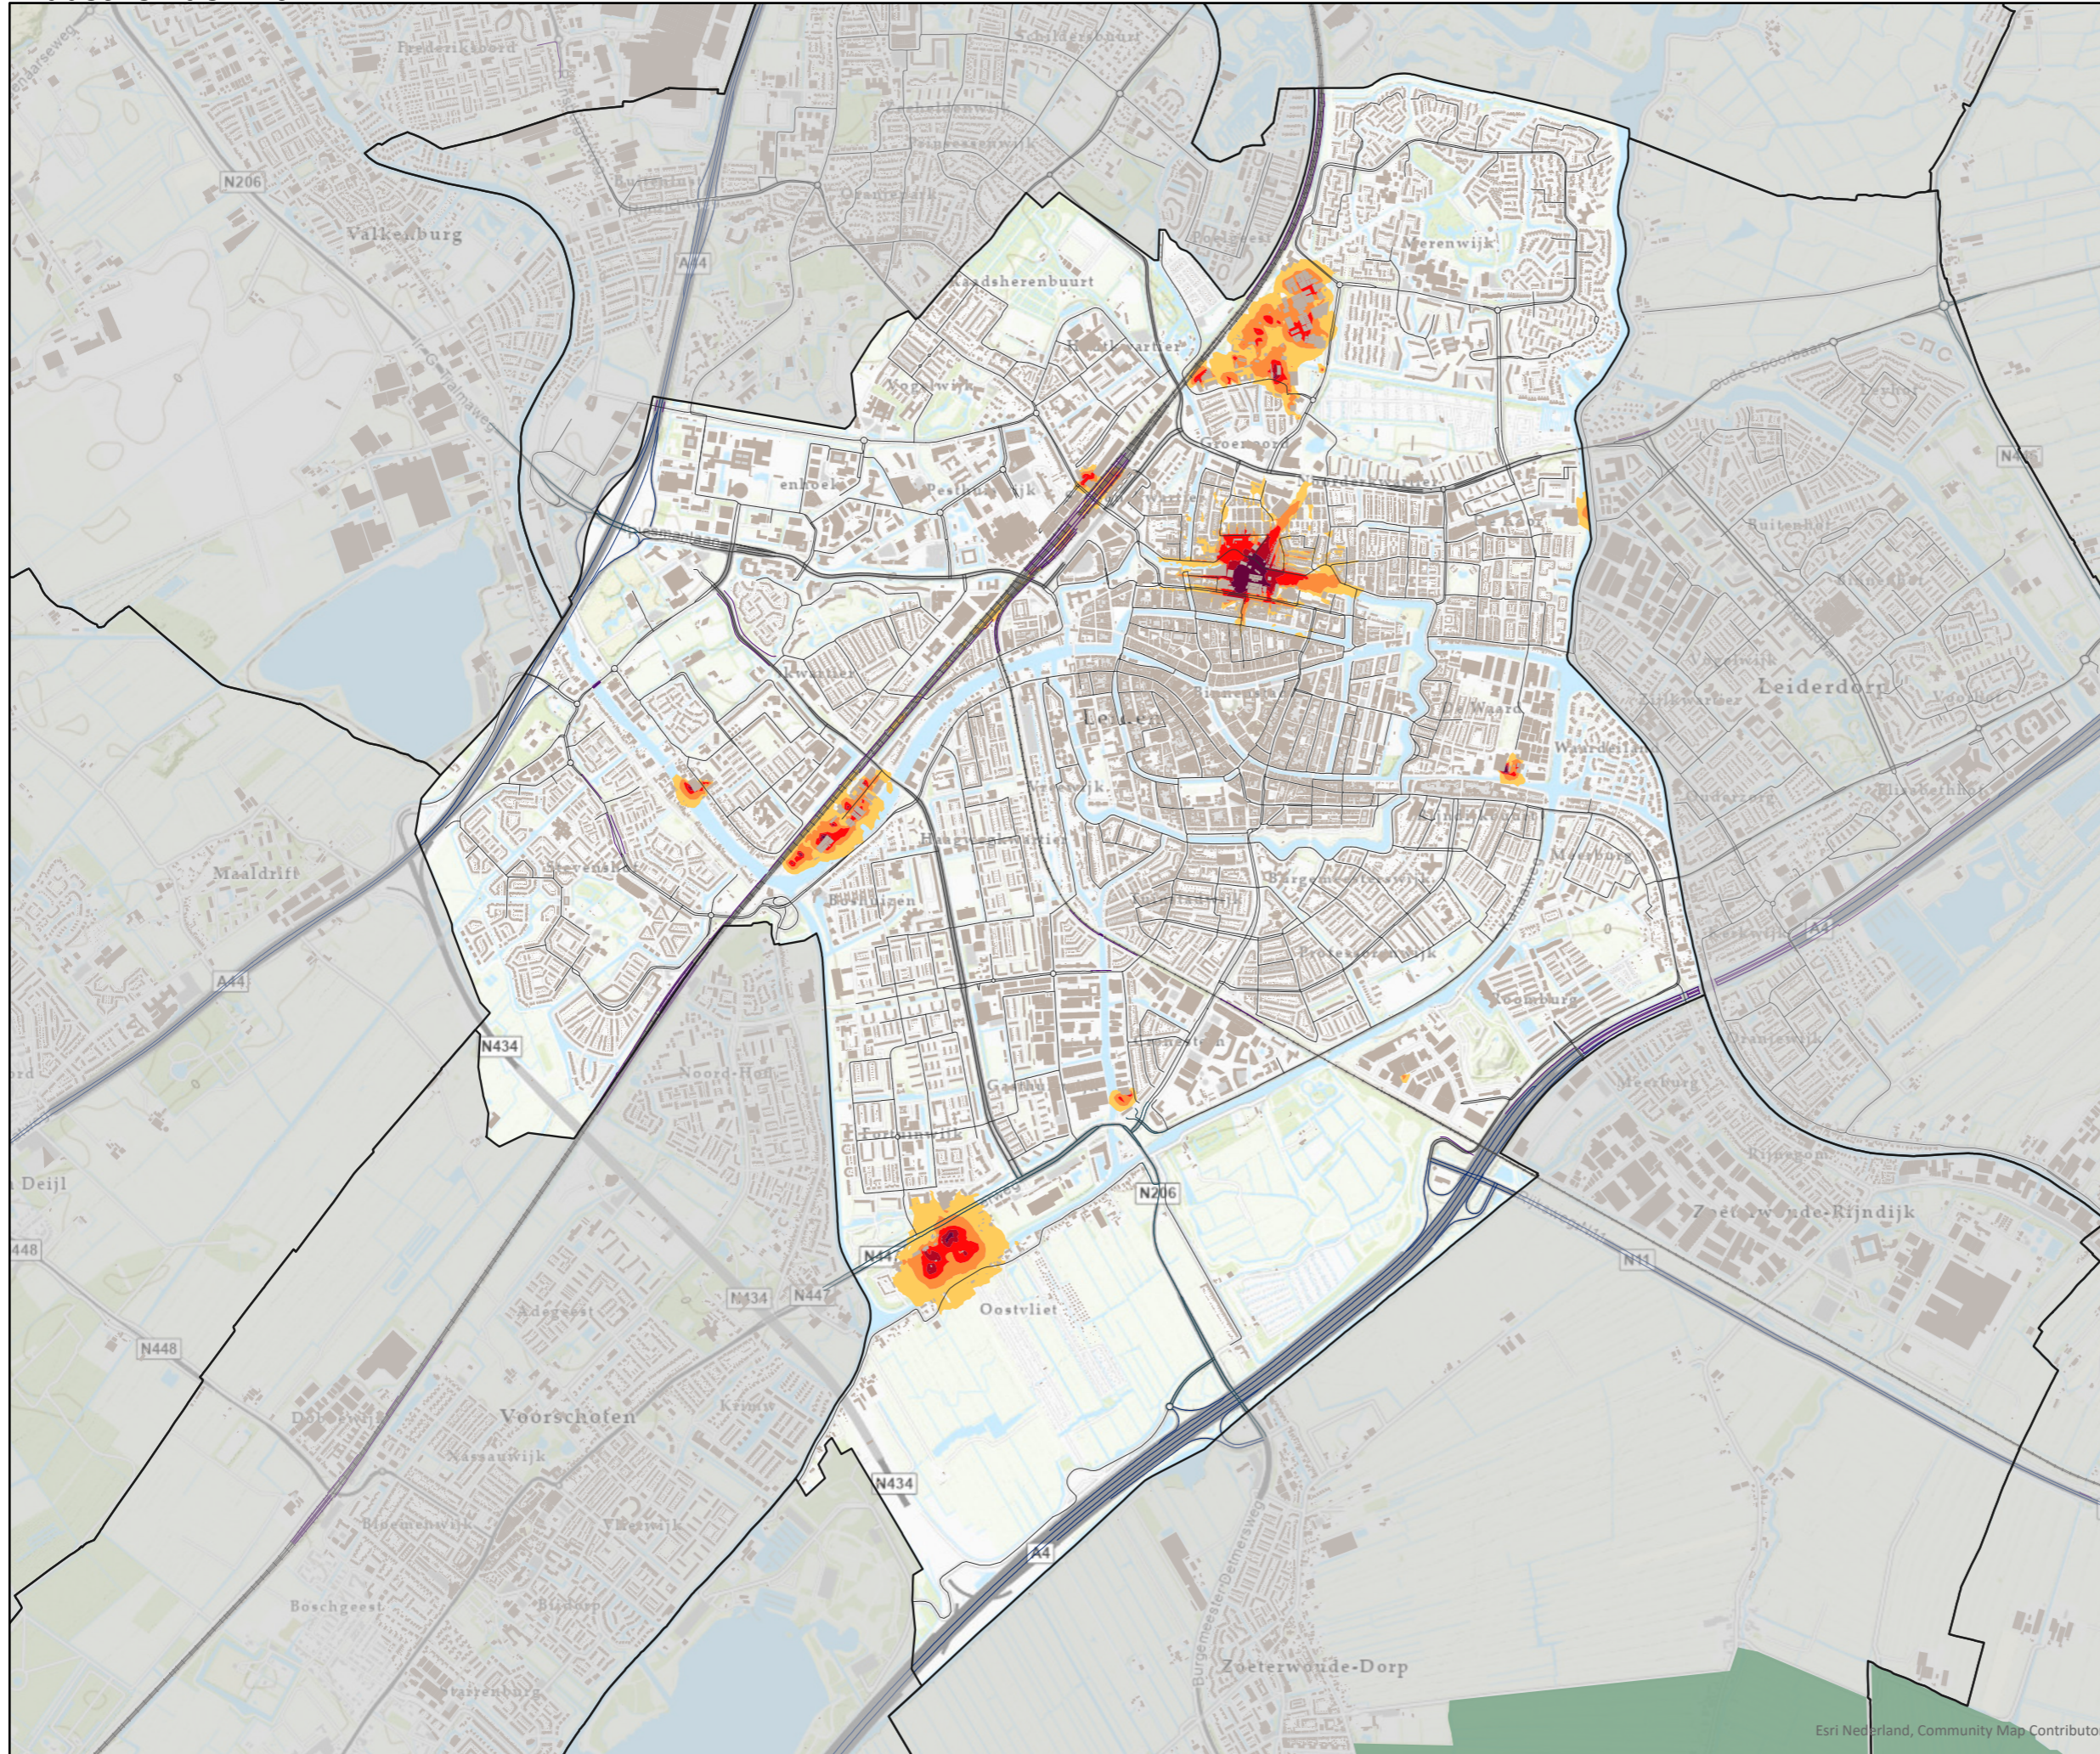

Gemeente Leiden

Industrie Lden 2021

Legenda

- Schermen
- Stille gebieden
- Gebouwen

Spoorwegen

- Spoorwegen

Wegen

- Rijk
- Provincie
- Gemeente

Industrie Lden 2021

Lden

- 55 - 60 dB
- 60 - 65 dB
- 65 - 70 dB
- 70 - 75 dB
- > 75 dB

0 1.400 Meters