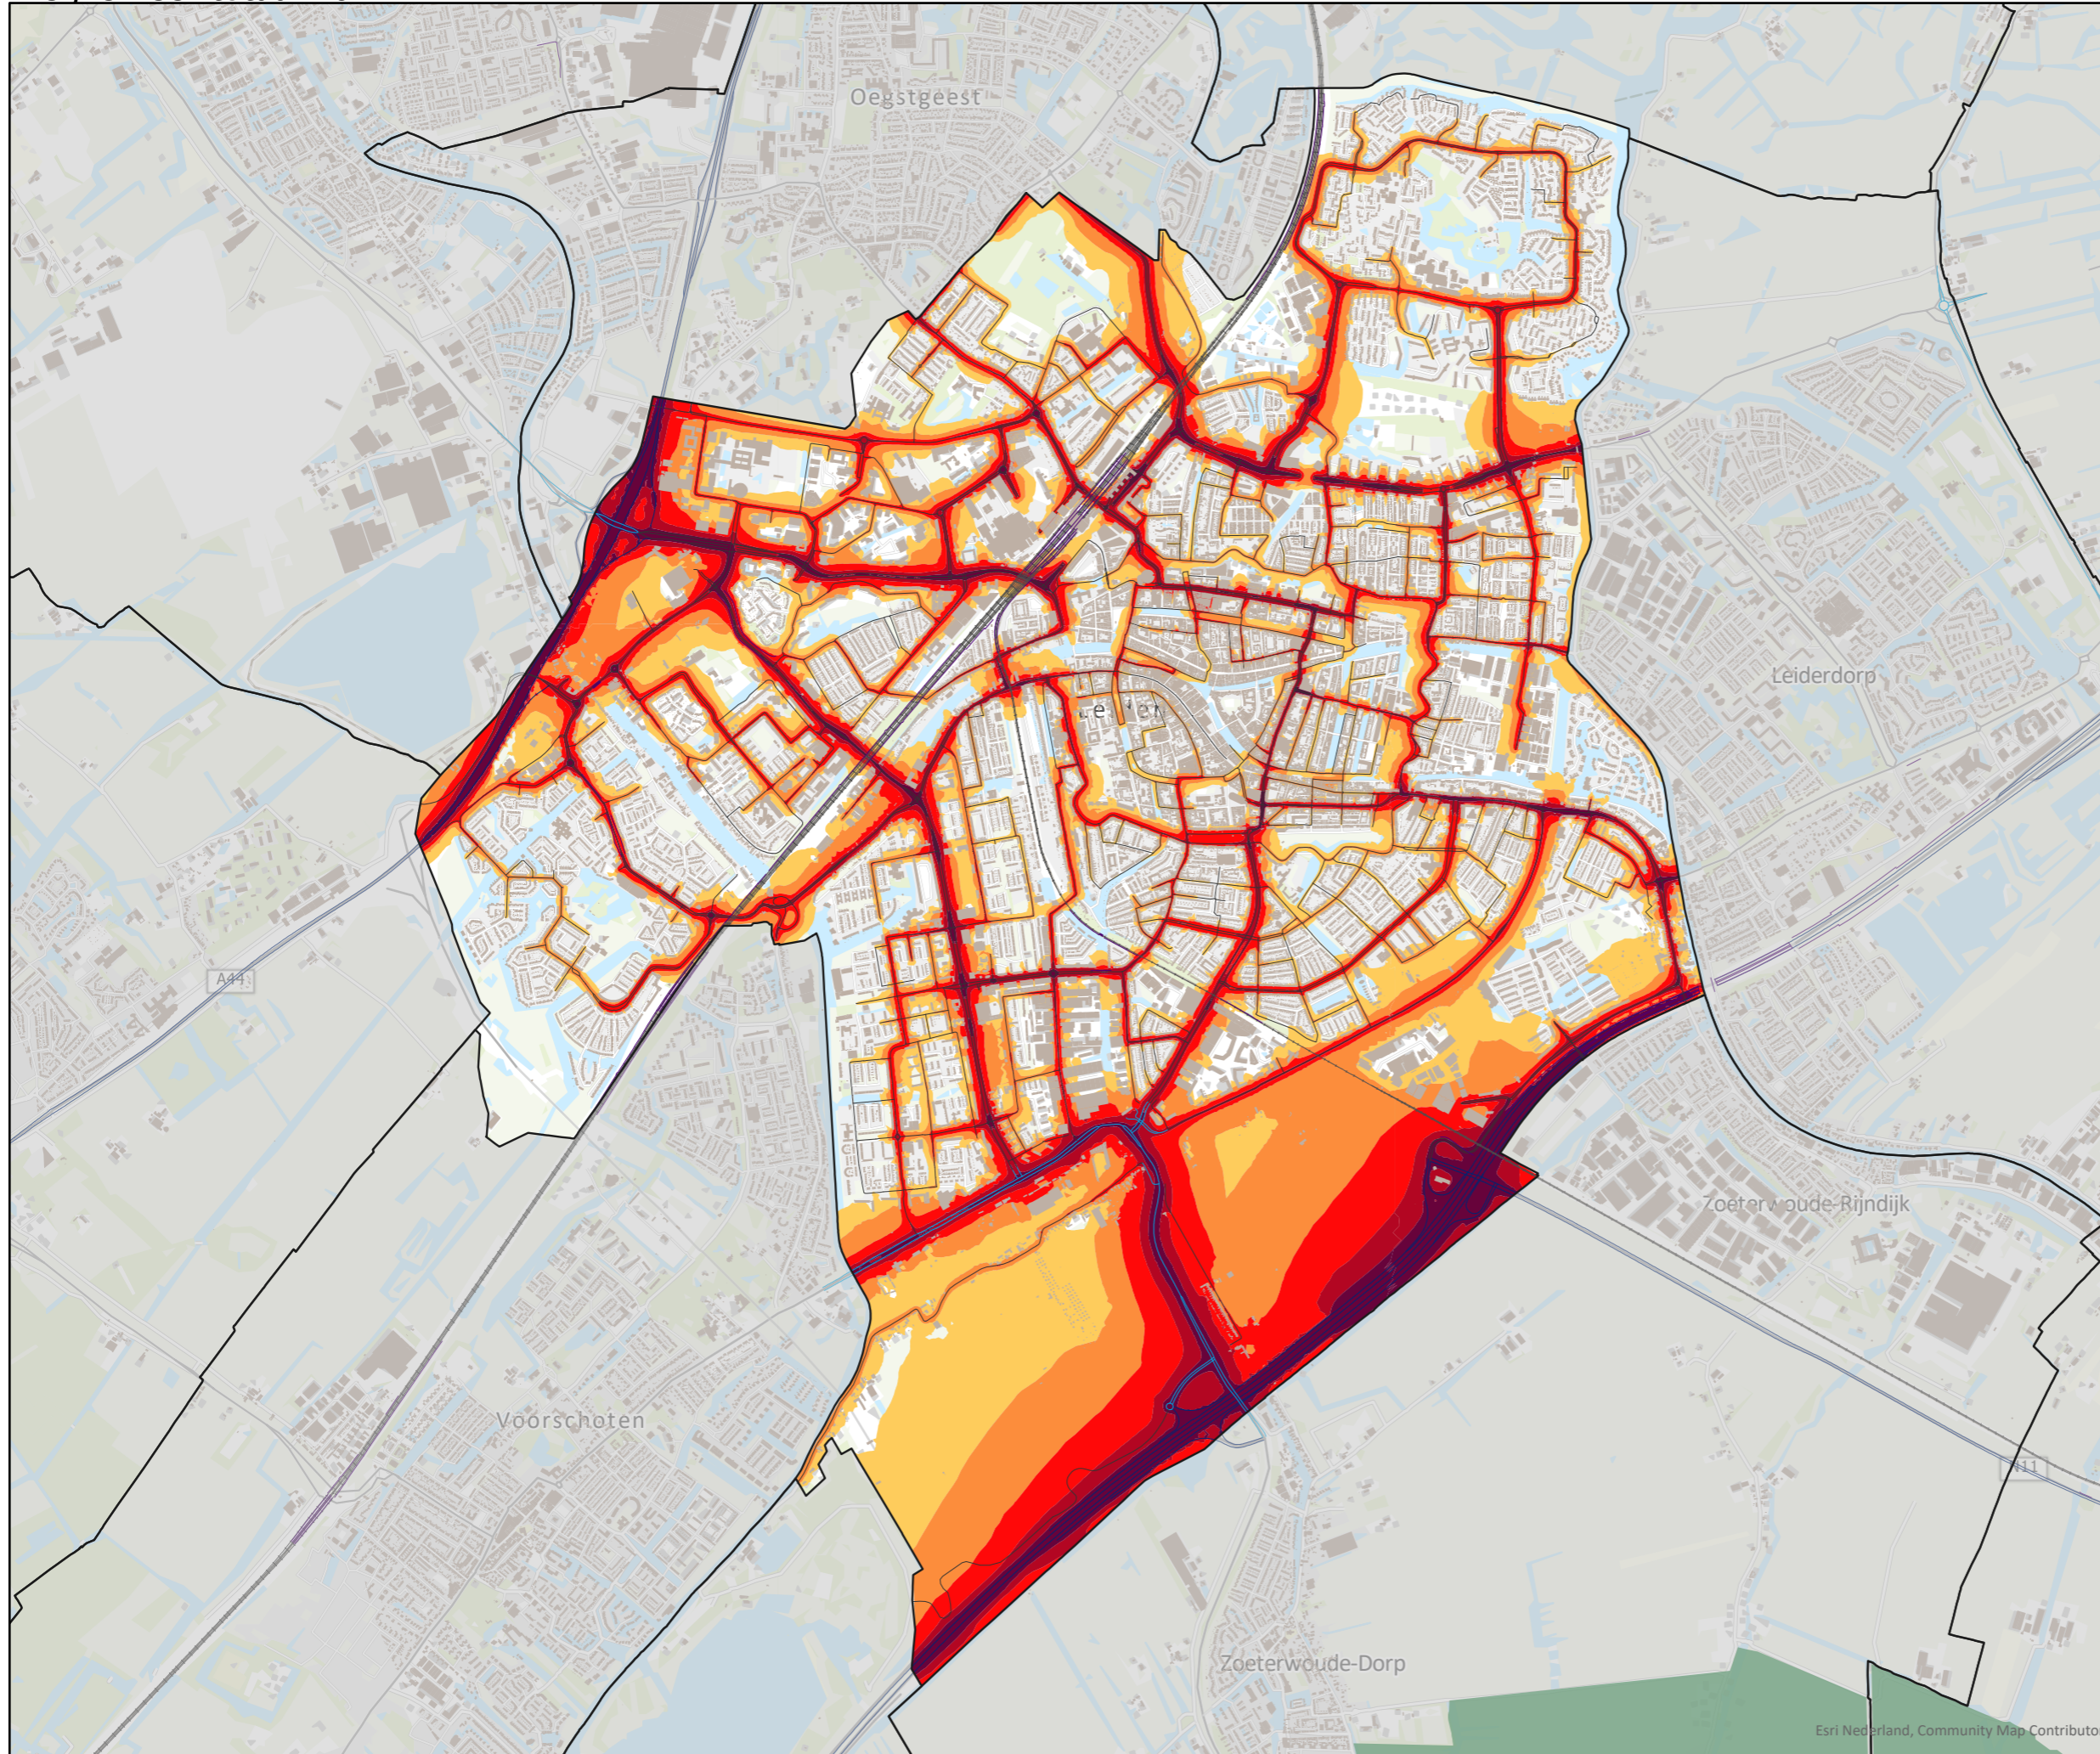

Provinciale wegen 2021

Legenda

- Schermen
- Gebouwen
- Stille gebieden

Spoorwegen

- Spoorwegen

Wegen

- Rijk
- Provincie
- Gemeente

Provinciale wegen

Wegen

- Rijk
- Provincie
- Gemeente

Rijkswegen

Lden

- 55 - 60 dB
- 60 - 65 dB
- 65 - 70 dB
- 70 - 75 dB
- > 75 dB

Gemeente Leiden

Wegverkeer totaal 2021

Legenda

- Schermen
- Gebouwen
- Stille gebieden

Spoorwegen

- Spoorwegen

Wegen

- Rijk
- Provincie
- Gemeente

Wegverkeer totaal

Lden

- 55 - 60 dB
- 60 - 65 dB
- 65 - 70 dB
- 70 - 75 dB
- > 75 dB