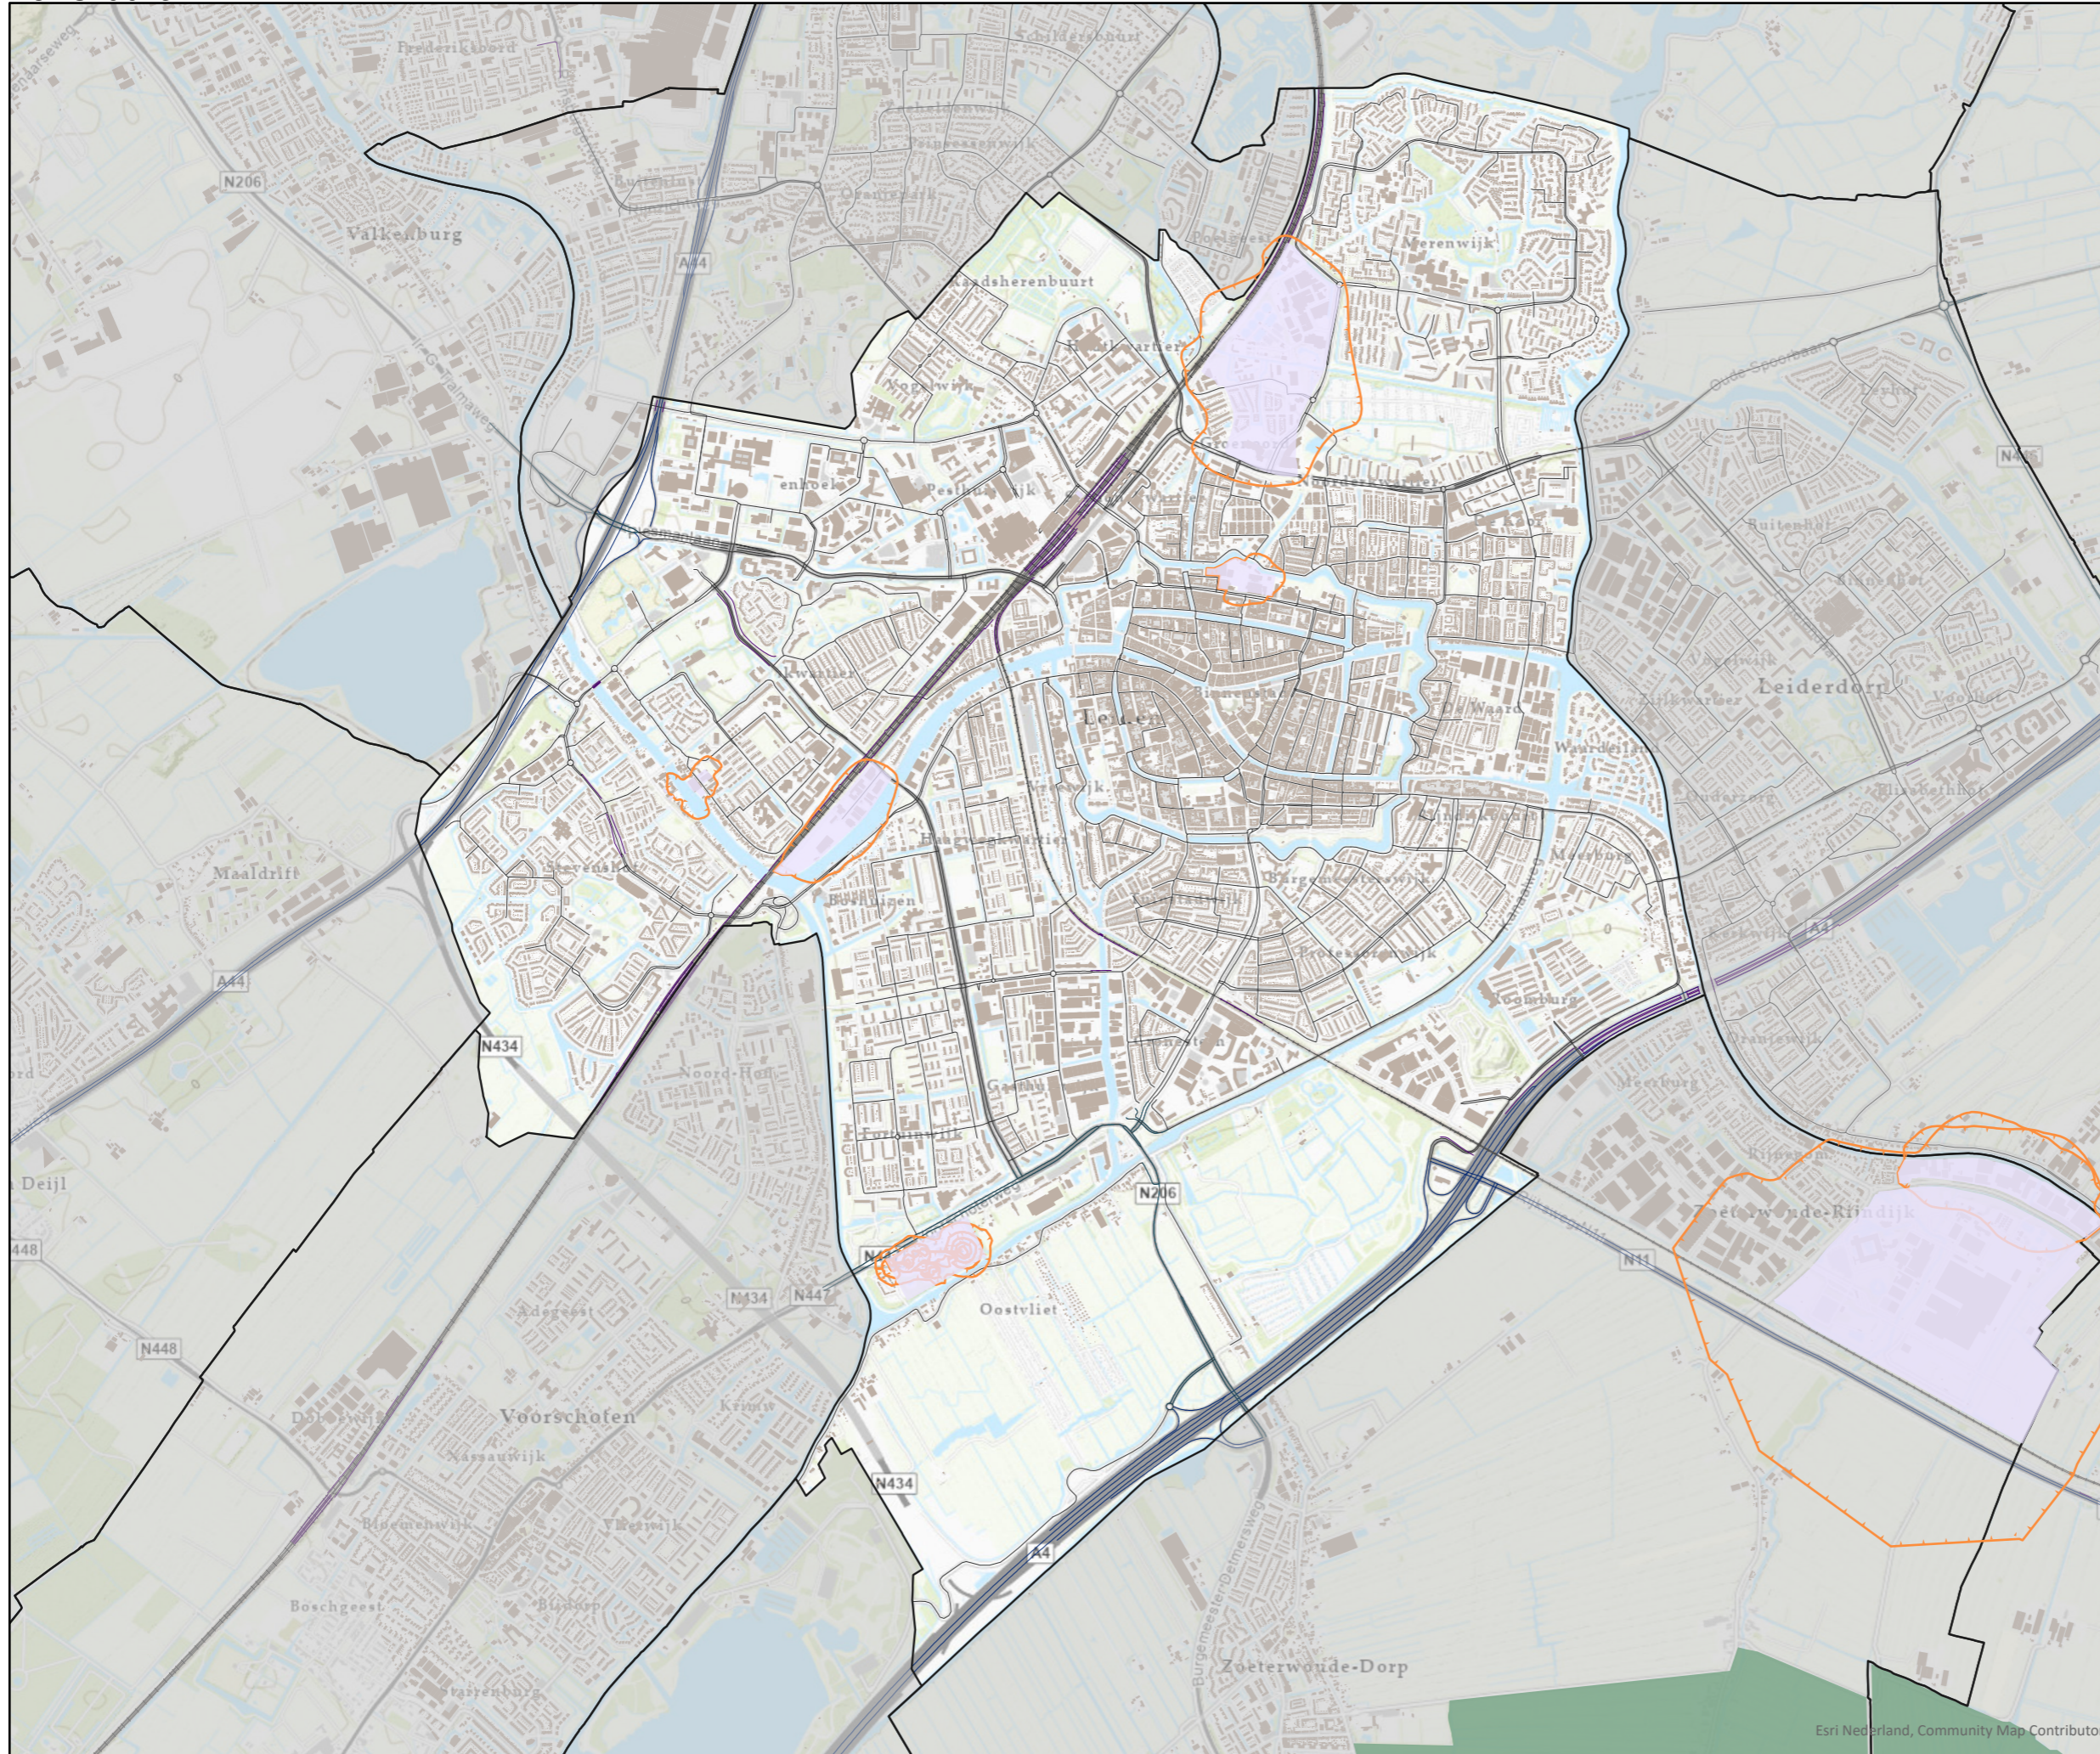

0 1.400 Meters

Esri Nederland, Community Map Contributors

Gemeente Leiden

Zonekaart

Legenda

- Schermen
- Stille gebieden
- Gebouwen
- Zonegrens
- Gezoneerde industrieterreinen
- Spoorwegen**
- Spoorwegen
- Wegen**
- Rijk
- Provincie
- Gemeente