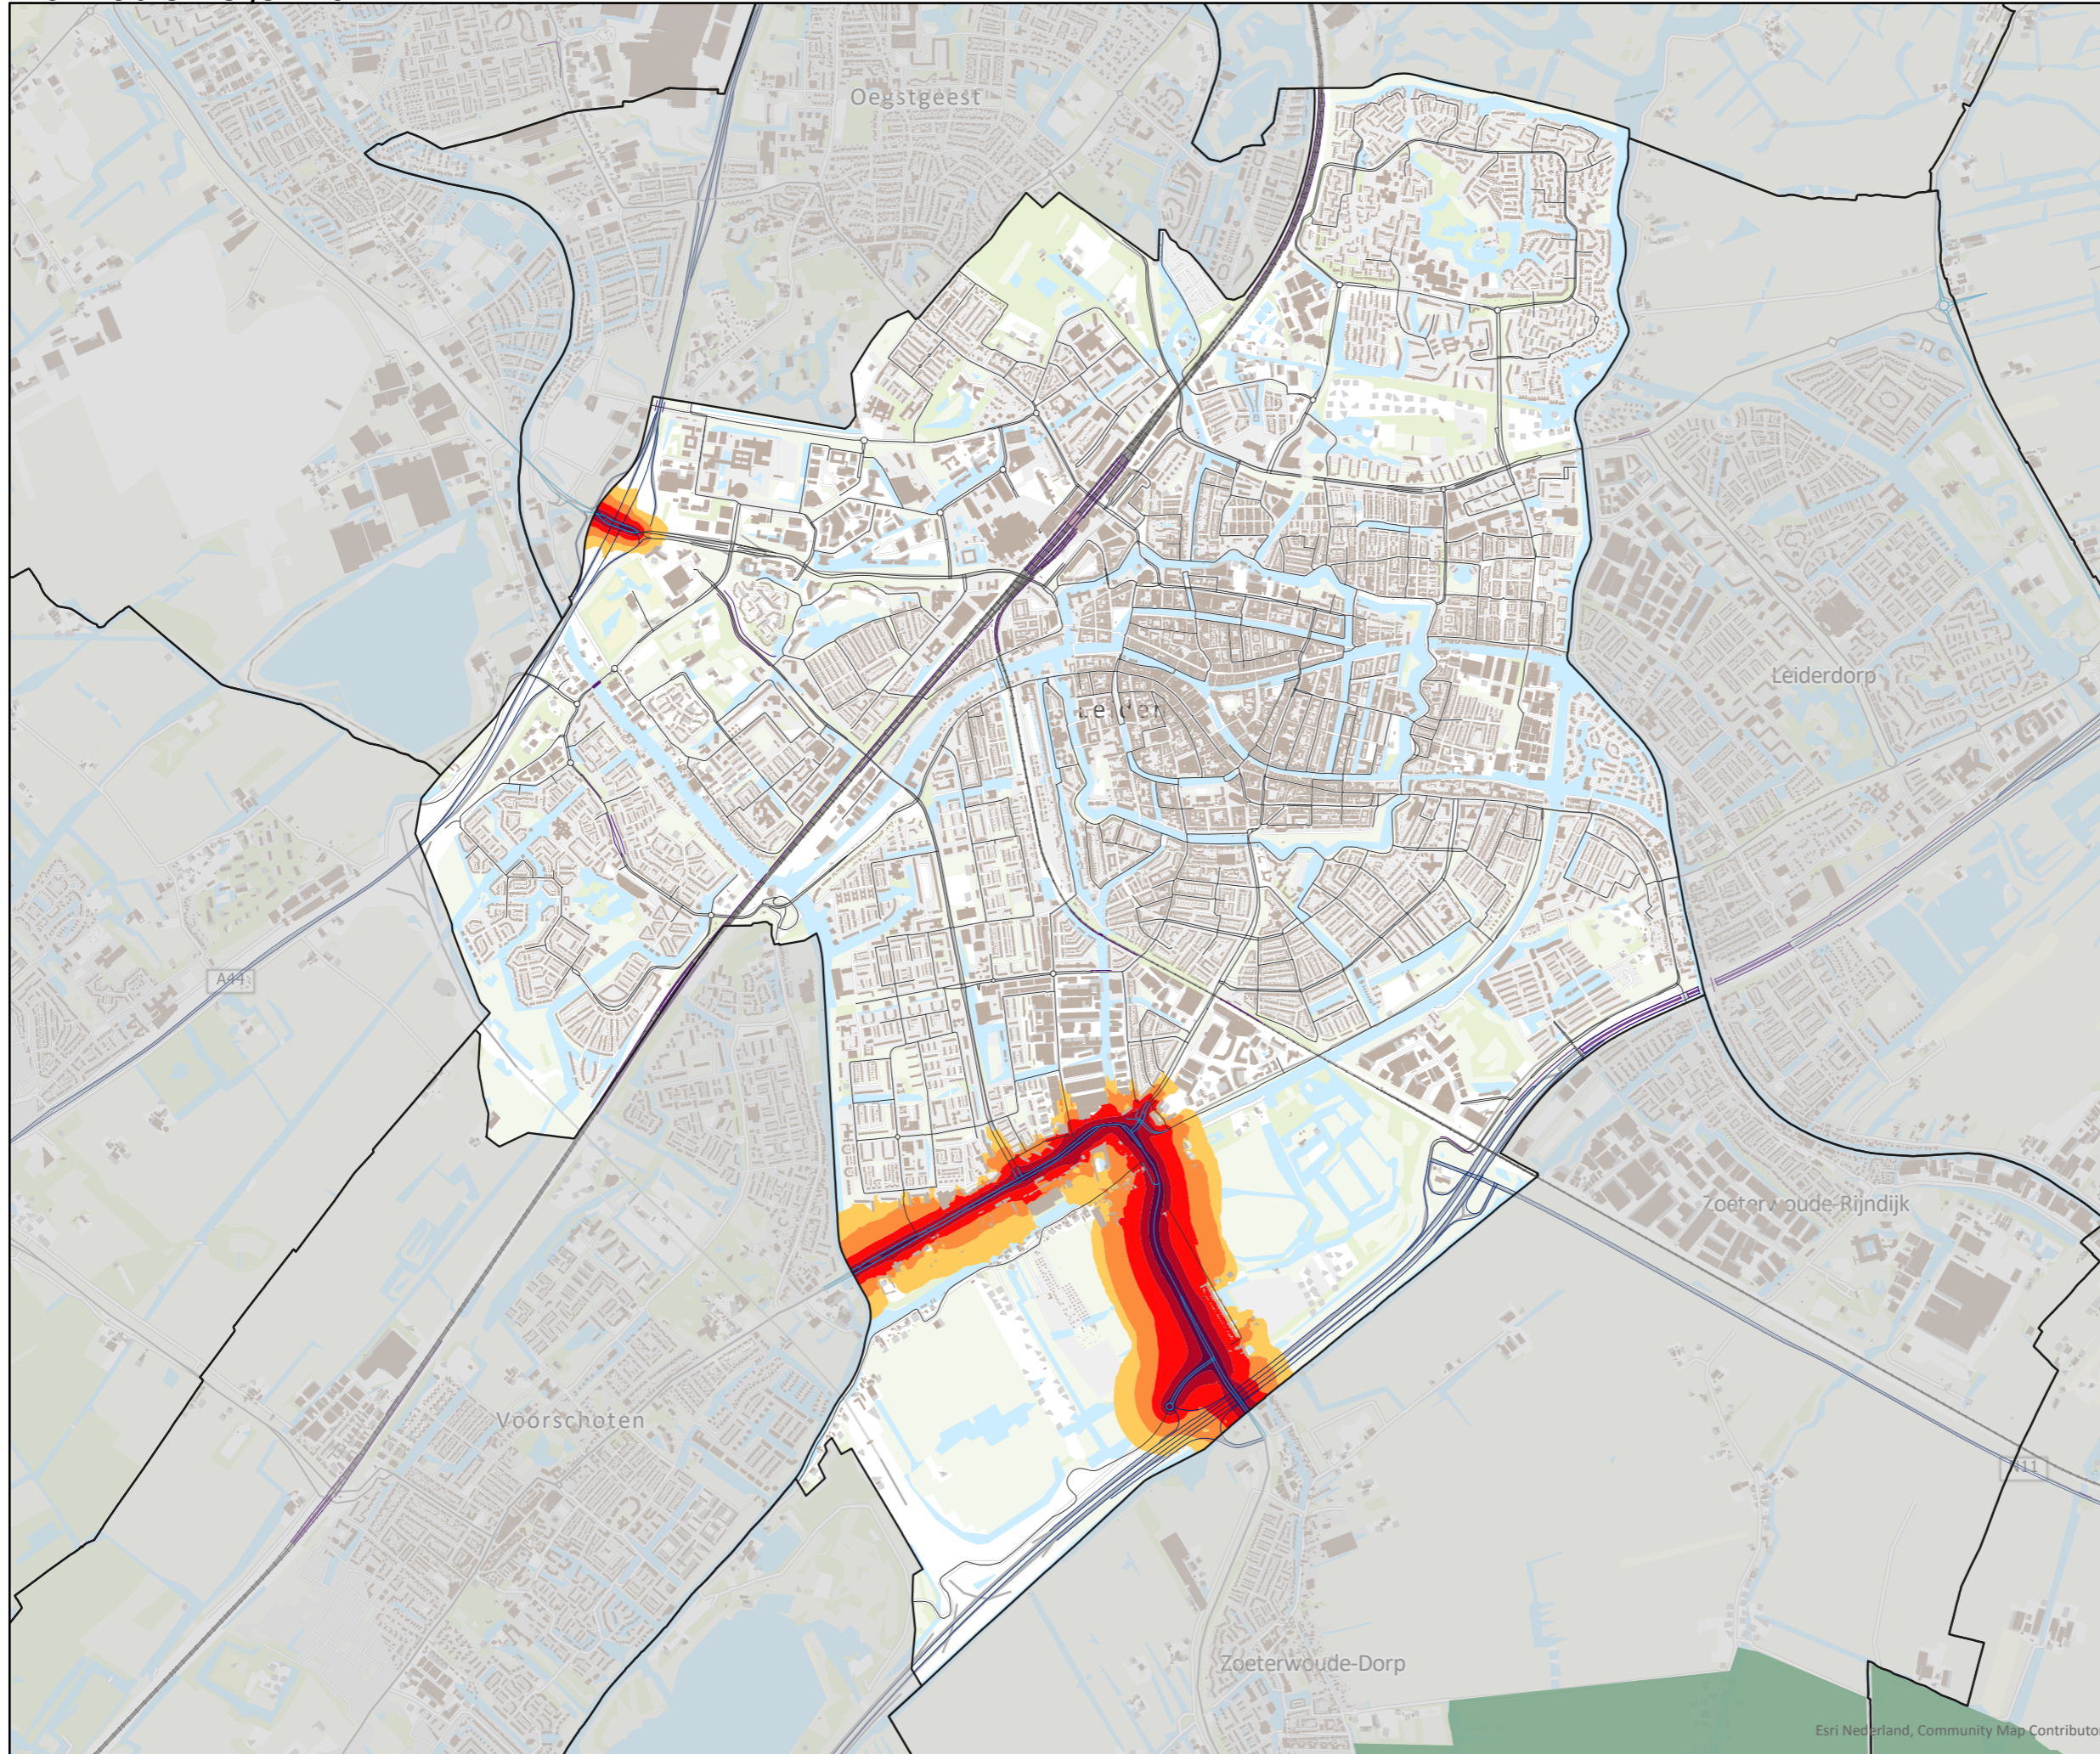

Wegen

- Rijk
- Provincie
- Gemeente

Gemeentelijke wegen

Lden

- 55 - 60 dB
- 60 - 65 dB
- 65 - 70 dB
- 70 - 75 dB
- > 75 dB

0 1.400 Meters

Esri Nederland, Community Map Contributors

Gemeente Leiden

Provinciale wegen 2021

Legenda

- Schermen
- Gebouwen
- Stille gebieden

Spoorwegen

- Spoorwegen

Wegen

- Rijk
- Provincie
- Gemeente

Provinciale wegen