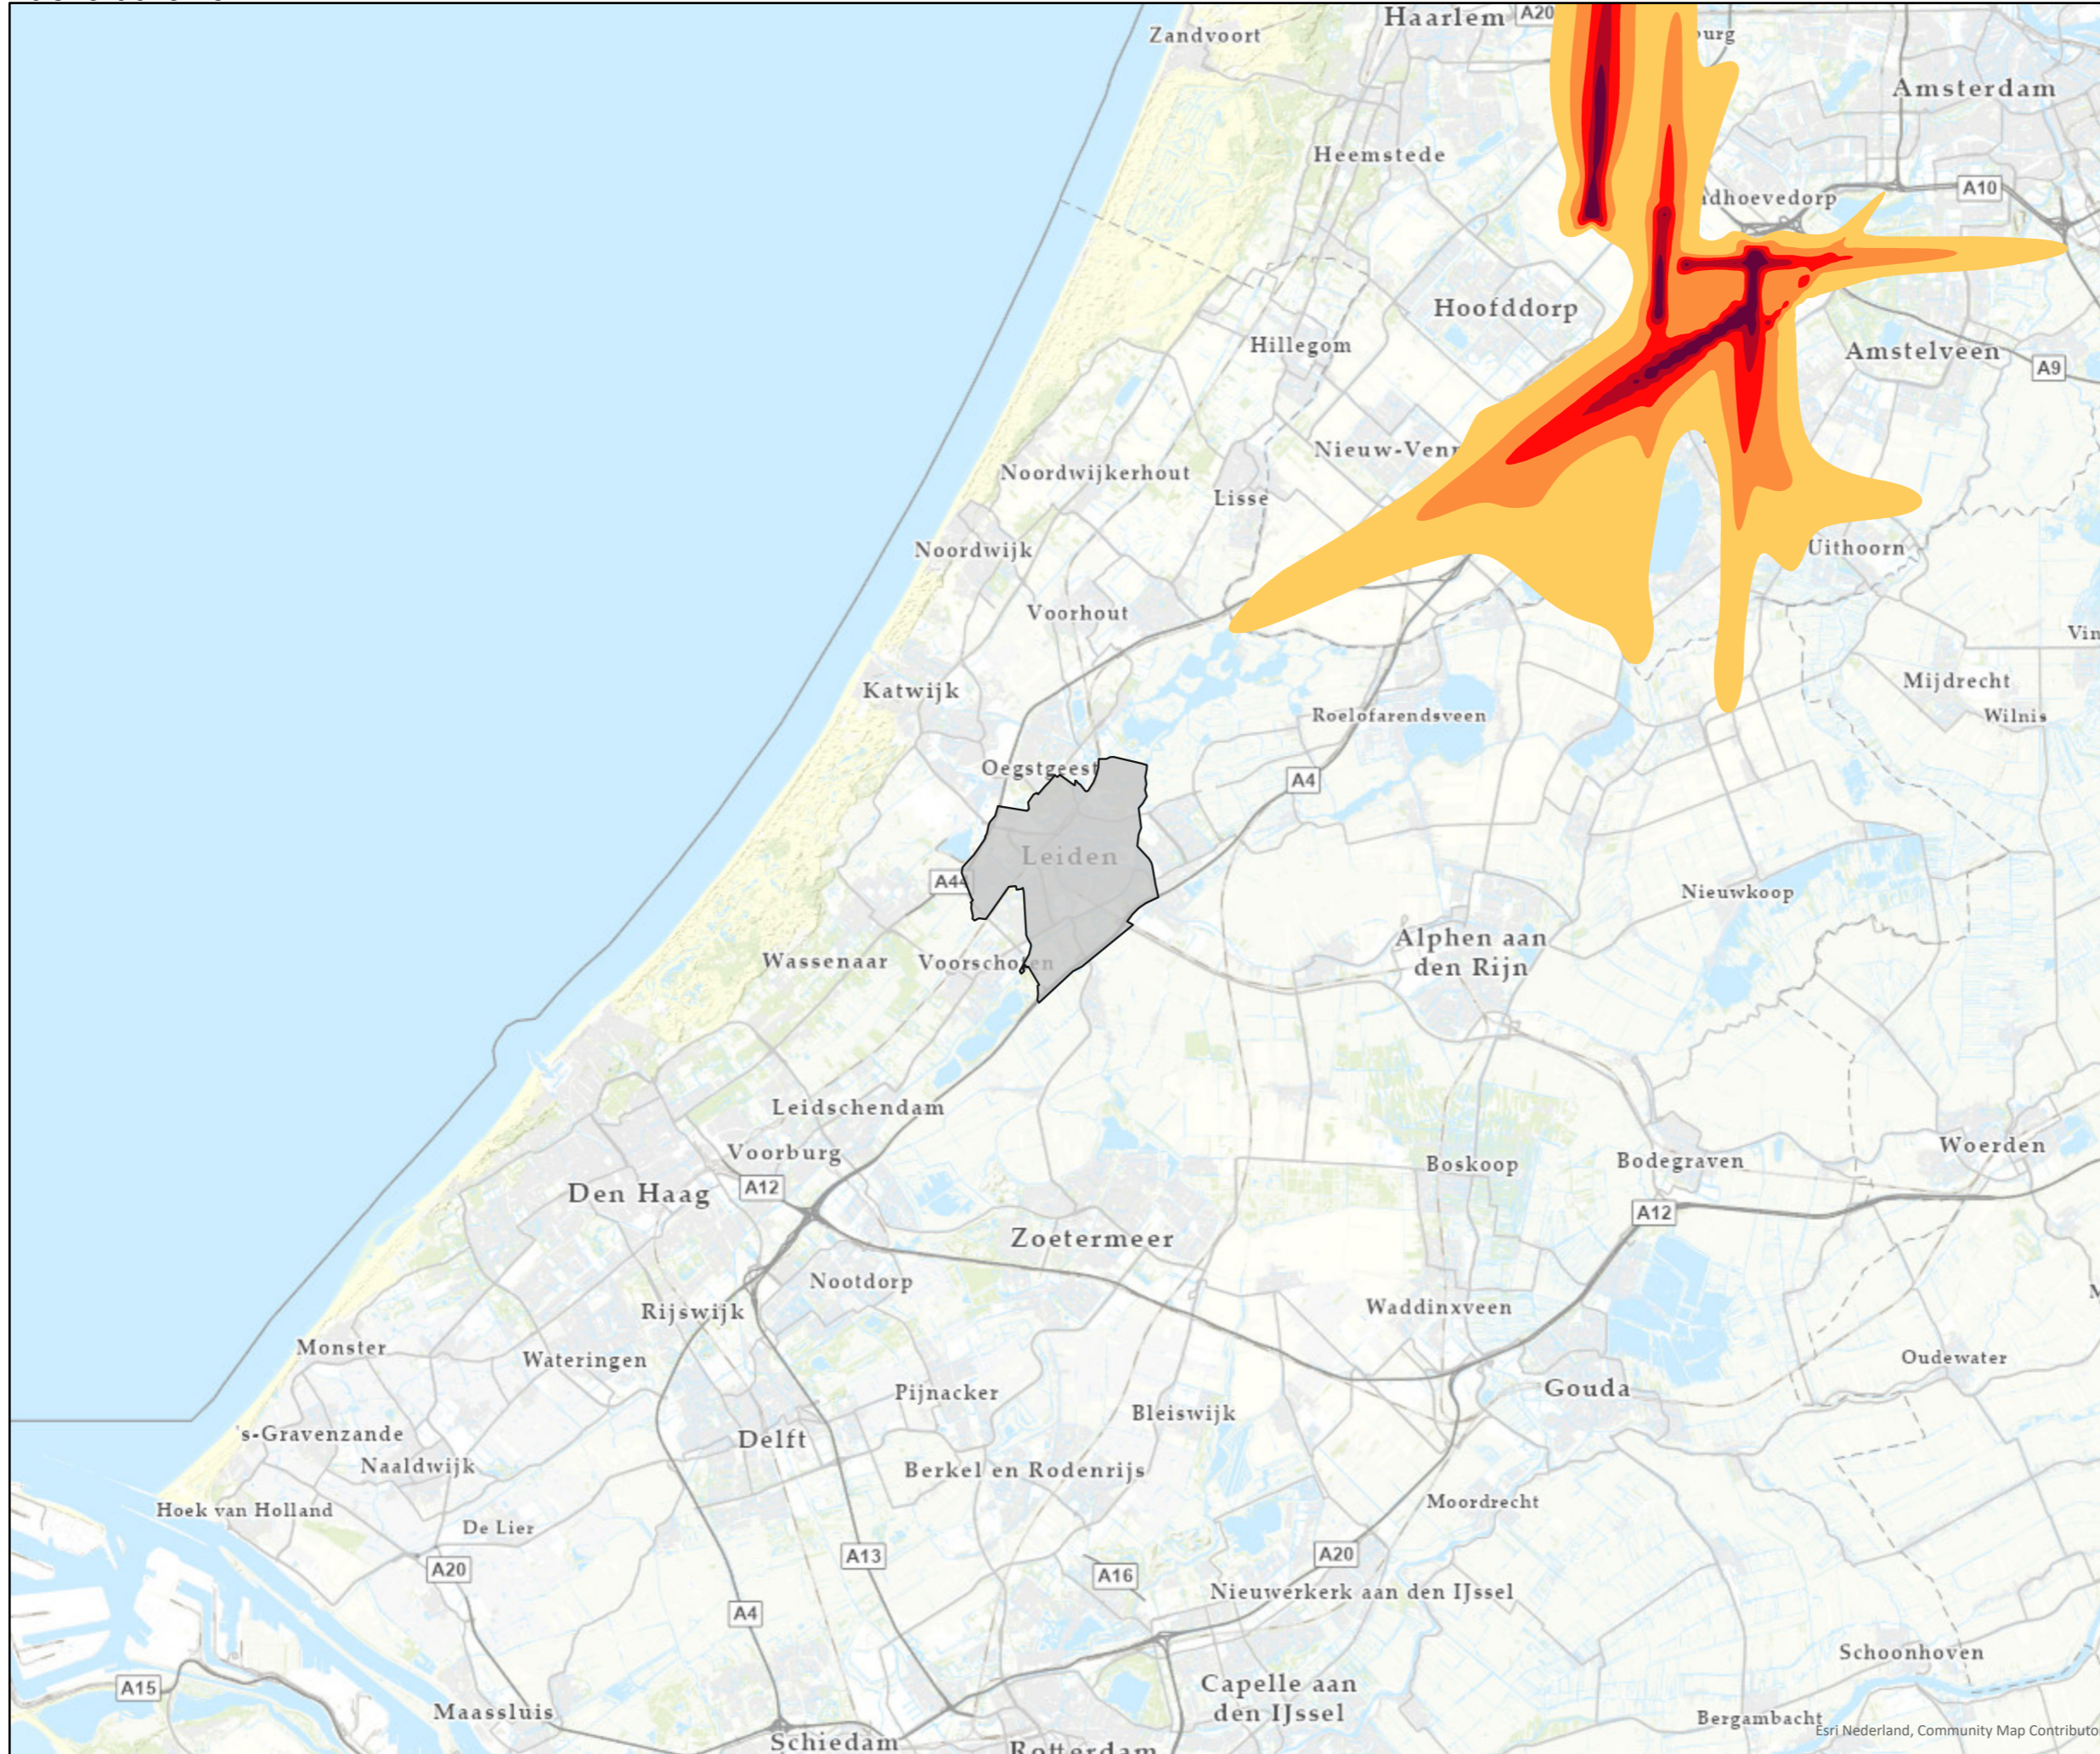

0 1.400 Meters

Esri Nederland, Community Map Contributors

Gemeente Leiden

Zonekaart

Legenda

- Schermen
- Stille gebieden
- Gebouwen
- Zonegrens
- Gezoneerde industrieterreinen
- Spoorwegen**
- Spoorwegen
- Wegen**
- Rijk
- Provincie
- Gemeente

dGm^R

Gemeente Leiden

Luchtvaart 2021

Legenda

Gemeentegrens

▭ Gemeentegrens

Luchtvaart 2021

Lden