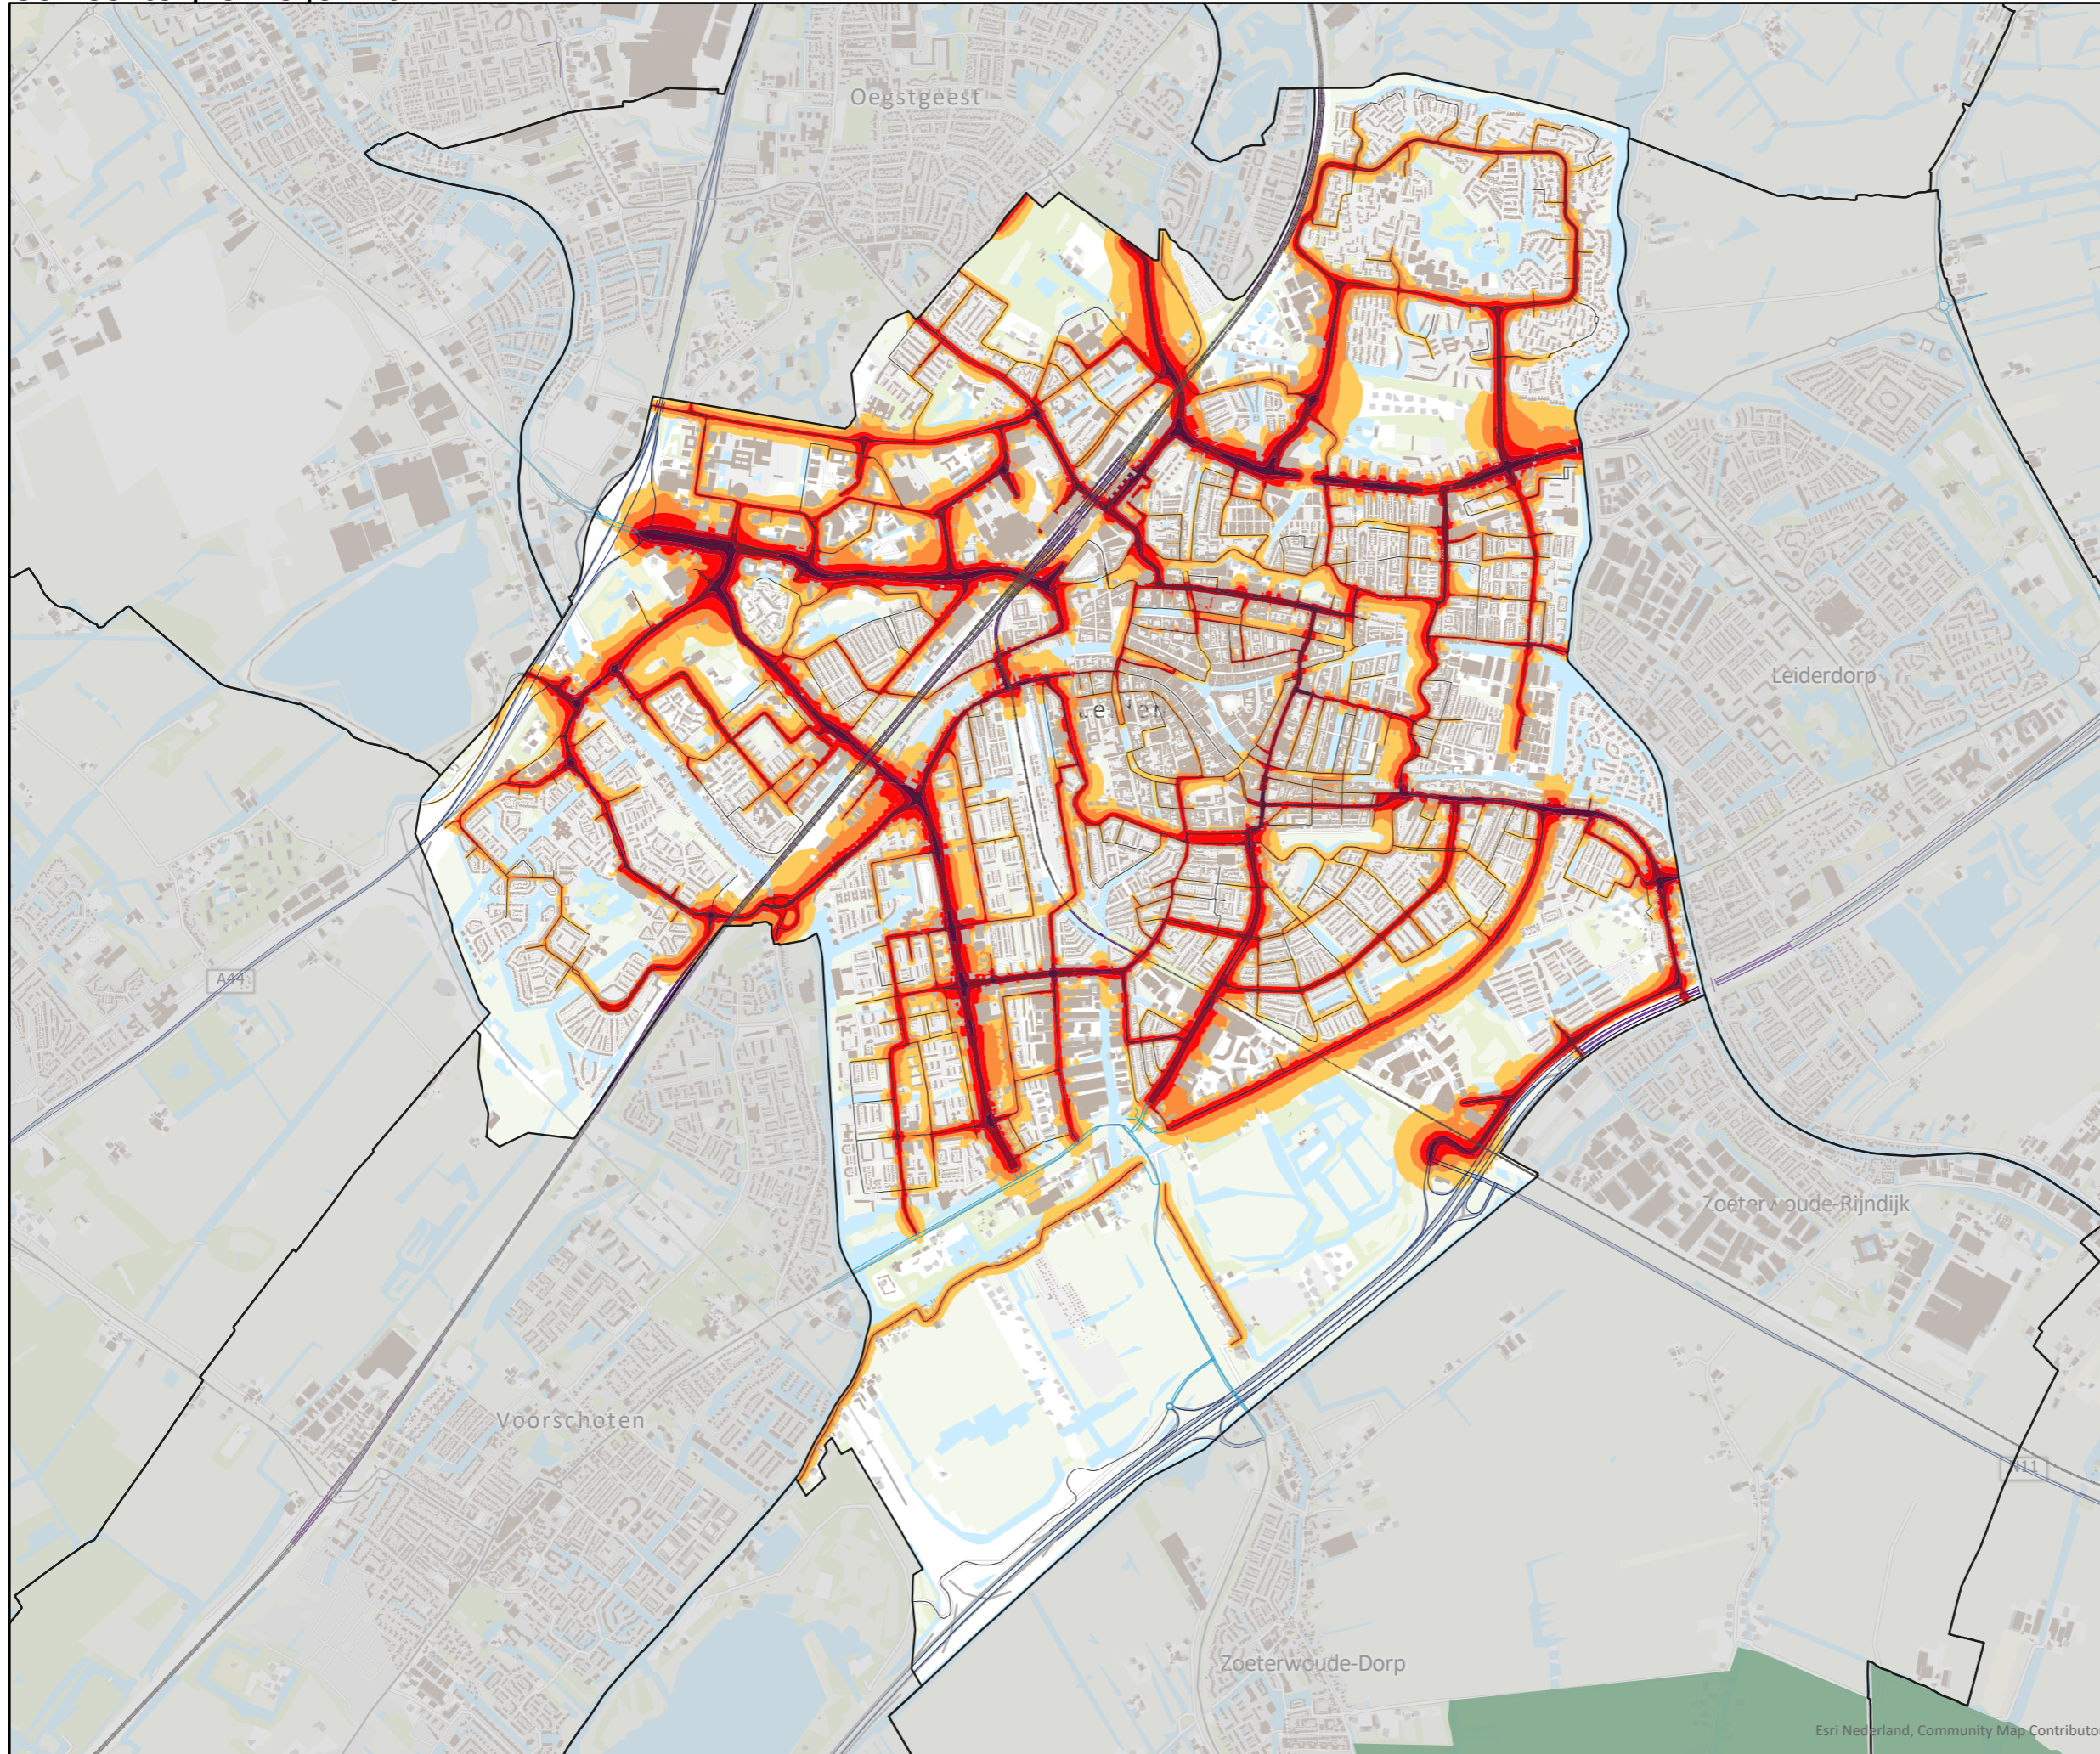

Bijlage 5

Titel Resultaten geluidcontouren L_{den}

Gemeente Leiden

Gemeentelijke wegen 2021

Legenda

- Schermen
- Gebouwen
- Stille gebieden

Spoorwegen

- Spoorwegen

Wegen

- Rijk
- Provincie
- Gemeente

Gemeentelijke wegen

Lden

- 55 - 60 dB
- 60 - 65 dB
- 65 - 70 dB
- 70 - 75 dB
- > 75 dB

0 1.400 Meters

Esri Nederland, Community Map Contributors

Gemeente Leiden

Provinciale wegen 2021

Legenda

- Schermen
- Gebouwen
- Stille gebieden

Spoorwegen

- Spoorwegen

Wegen

- Rijk
- Provincie
- Gemeente

Provinciale wegen