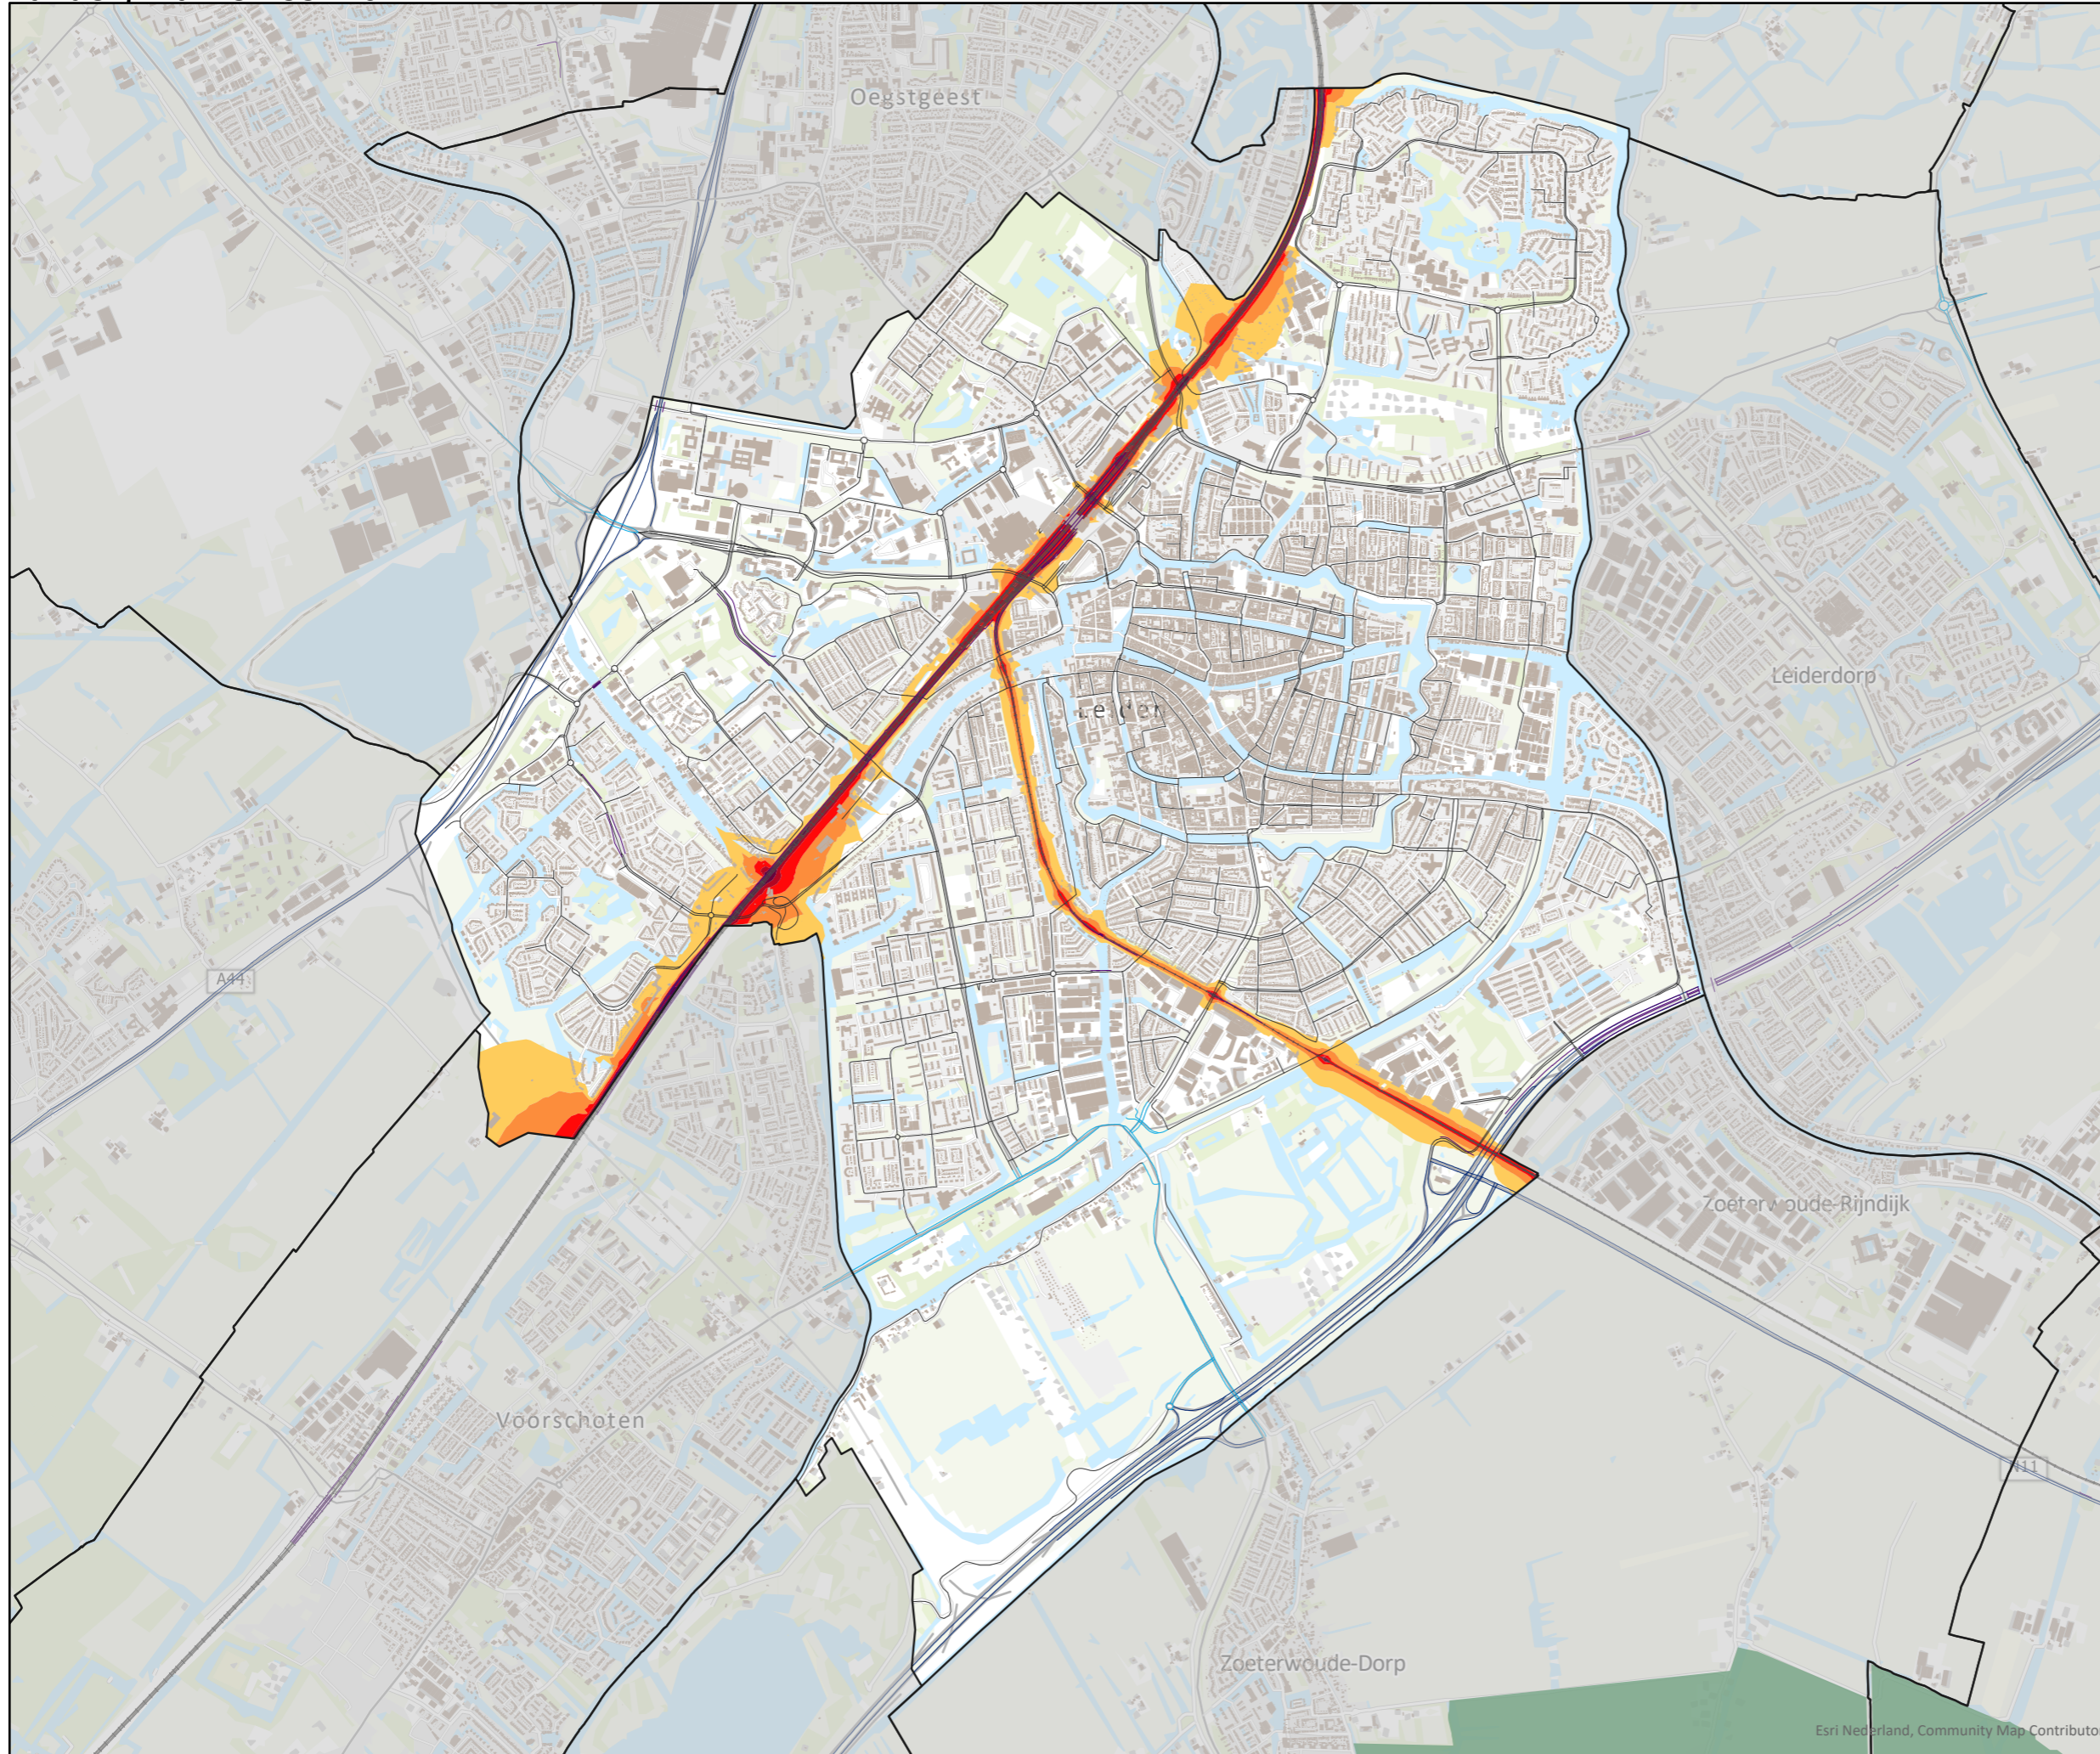

- Schermen
- Gebouwen
- Stille gebieden

Spoorwegen

- Spoorwegen

Wegen

- Rijk
- Provincie
- Gemeente

Wegverkeer totaal

Lden

- 55 - 60 dB
- 60 - 65 dB
- 65 - 70 dB
- 70 - 75 dB
- > 75 dB

0 1.400 Meters

Gemeente Leiden

Landelijk railverkeer 2021

Legenda

- Schermen
- Gebouwen
- Stille gebieden

Spoorwegen

- Spoorwegen

Wegen